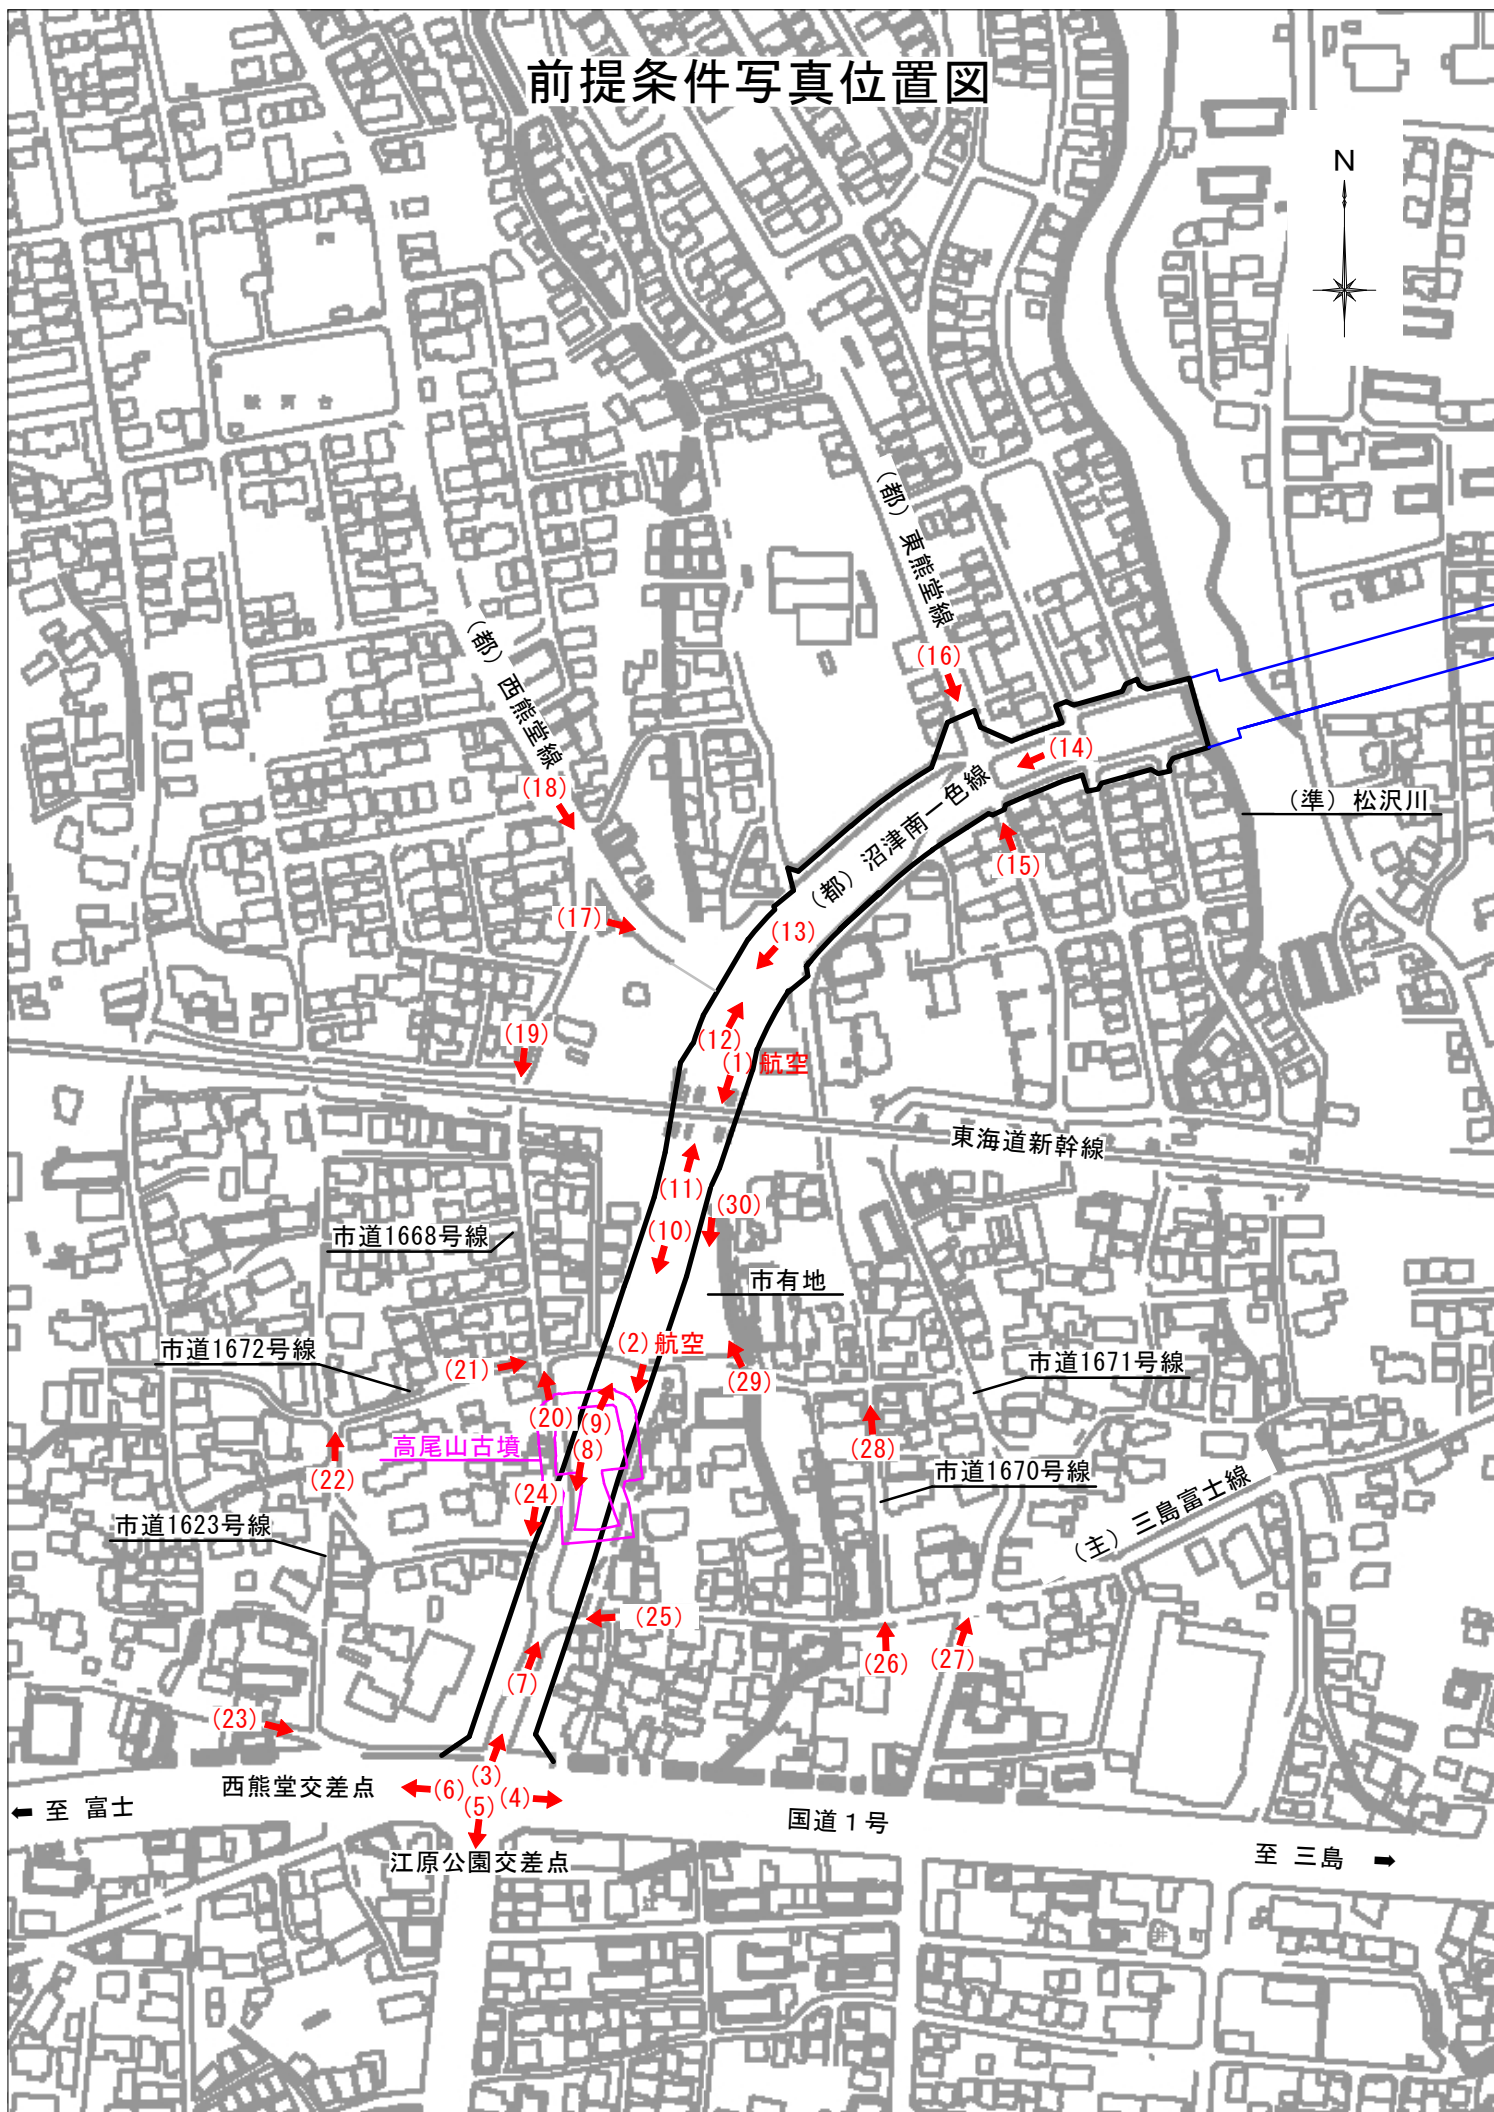

# 前提条件写真位置図

# 前提条件写真帳

写真番号 (1) 航空写真 (新幹線付近から南を望む)

写真番号 (2) 航空写真 (高尾山古墳付近)

前提条件写真帳

写真番号 (3) 国道1号江原公園交差点 (南→北)

写真番号 (4) 国道1号江原公園交差点 (西→東)

写真番号 (5) 国道1号江原公園交差点 (北→南)

写真番号 (6) 国道1号江原公園交差点 (東→西)

前提条件写真帳

写真番号	(7)	(主) 三島富士線 (南→北)	写真番号	(8)	高尾山古墳墳丘部 (北→南)
------	-----	-----------------	------	-----	----------------

写真番号	(9)	高尾山古墳墳丘部 (南→北)	写真番号	(10)	(都) 沼津南一色線 (北→南)
------	-----	----------------	------	------	------------------

写真番号 (30) 市有地 (北→南)