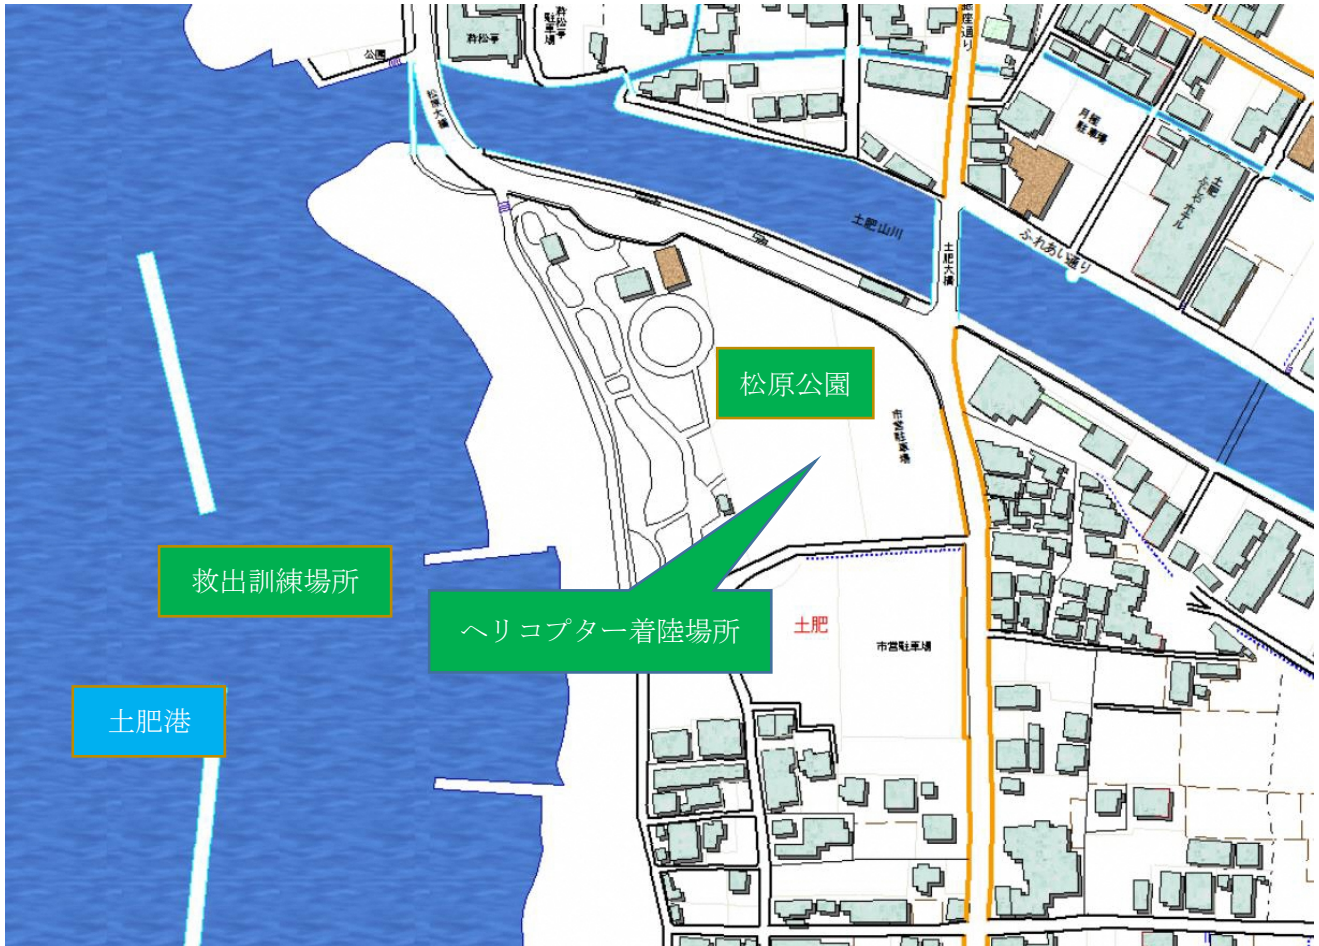

名称等 駿東伊豆消防本部及び静岡県消防防災航空隊合同水難救助訓練

実施日時 平成 30 年 6 月 20 日（水）午前 10 時から午前 11 時まで

場 所 伊豆市土肥地内 土肥海水浴場及び松原公園

担 当 駿東伊豆消防本部 田方南消防署
直通 0558-74-0119

1 目的

海水浴シーズンを前に水難事故が発生する恐れのある土肥海岸において、静岡県消防防災航空隊と合同訓練を実施することにより、救助活動に係る関係機関相互の役割を確認し、より一層の連携強化を図り、迅速かつ的確な救助活動に繋げることを目的としています。

2 内容

観光客 3 人が海で溺れ沖に流されている想定とし、駿東伊豆消防本部の水難救助隊と静岡県消防防災航空隊が連携して、ヘリコプターでの曳航救出やピックアップ救出を実施します。

3 効果

静岡県消防防災航空隊と駿東伊豆消防本部の水難救助隊が相互の役割を確認するとともに、溺者等を迅速、的確に救出するための災害対応能力が向上することで住民の皆様の安全安心に寄与する。

4 訓練参加人数

- (1) 静岡県消防防災航空隊 6 人
- (2) 駿東伊豆消防本部 8 隊 36 人
(田方中消防署、田方南消防署、西出張所、戸田出張所)

5 その他

当日の気象状況等により訓練を中止する場合がありますので、訓練実施についてのお問い合わせは、田方南消防署（0558-74-0119）までお願いします。

訓練詳細

○場所：伊豆市土肥（土肥海岸及び松原公園）

○スケジュール

時間	内容
10時00分	訓練開始 静岡県消防防災航空隊に出動を要請
10時10分	水難救助隊が検索活動を開始
10時15分	ヘリコプターが上空に到着し、要救助者の1人を曳航救出
10時30分	水難救助隊が要救助者の1人をボートに救出
10時35分	要救助者の1人をピックアップ救出 (ヘリコプターの機体に乗せて救出)
10時45分	訓練終了
10時50分	訓練終了式（松原公園内）

曳航救出の様子