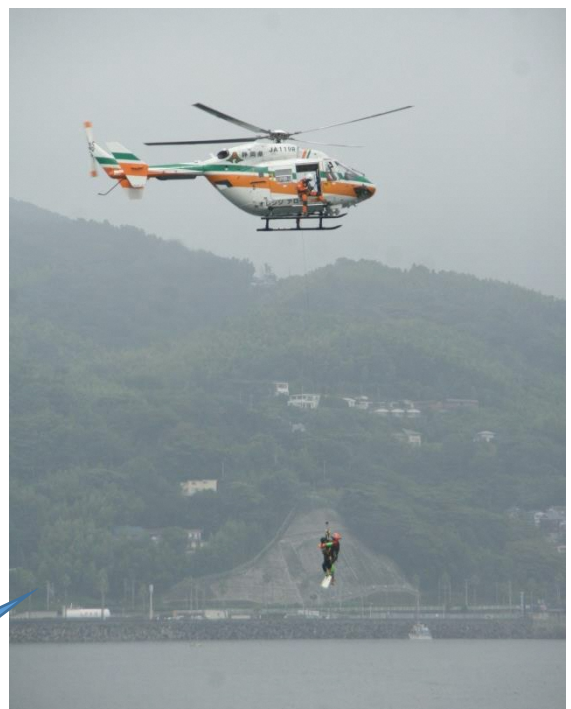

名称等 駿東伊豆消防本部及び静岡県消防防災航空隊合同水難救助訓練

実施日時 平成 30 年 6 月 20 日（水）午前 10 時から午前 11 時まで

場 所 伊豆市土肥地内 土肥海水浴場及び松原公園

担 当 駿東伊豆消防本部 田方南消防署
直通 0558-74-0119

1 目的

海水浴シーズンを前に水難事故が発生する恐れのある土肥海岸において、静岡県消防防災航空隊と合同訓練を実施することにより、救助活動に係る関係機関相互の役割を確認し、より一層の連携強化を図り、迅速かつ的確な救助活動に繋げることを目的としています。

2 内容

観光客 3 人が海で溺れ沖に流されている想定とし、駿東伊豆消防本部の水難救助隊と静岡県消防防災航空隊が連携して、ヘリコプターでの曳航救出やピックアップ救出を実施します。

3 効果

静岡県消防防災航空隊と駿東伊豆消防本部の水難救助隊が相互の役割を確認するとともに、溺者等を迅速、的確に救出するための災害対応能力が向上することで住民の皆様の安全安心に寄与する。

4 訓練参加人数

- (1) 静岡県消防防災航空隊 6 人
- (2) 駿東伊豆消防本部 8 隊 36 人
(田方中消防署、田方南消防署、西出張所、戸田出張所)

5 その他

当日の気象状況等により訓練を中止する場合がありますので、訓練実施についてのお問い合わせは、田方南消防署（0558-74-0119）までお願いします。

訓練詳細

○場所：伊豆市土肥（土肥海岸及び松原公園）

○スケジュール

時間	内容
10時00分	訓練開始 静岡県消防防災航空隊に出動を要請
10時10分	水難救助隊が検索活動を開始
10時15分	ヘリコプターが上空に到着し、要救助者の1人を曳航救出
10時30分	水難救助隊が要救助者の1人をボートに救出
10時35分	要救助者の1人をピックアップ救出 (ヘリコプターの機体に乗せて救出)
10時45分	訓練終了
10時50分	訓練終了式（松原公園内）

曳航救出の様子