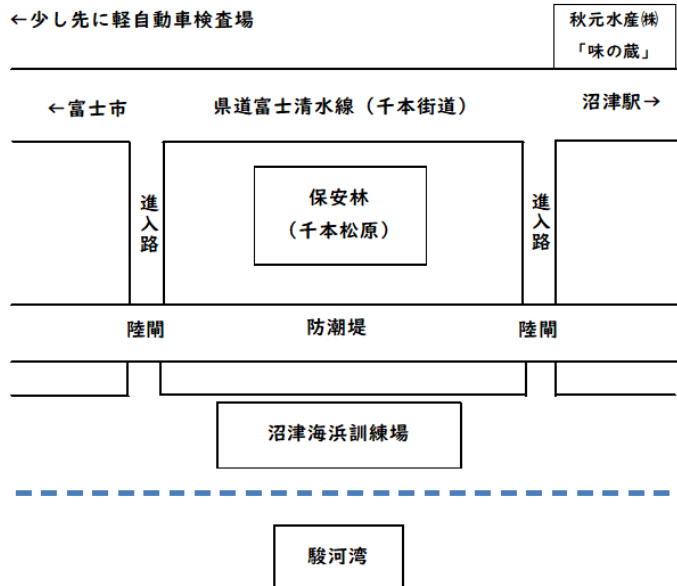

米軍による沼津乗下船及び積込積下訓練水域・ 沼津海浜訓練場の使用について

要 旨

米軍が沼津乗下船及び積込積下訓練水域（今沢基地）を使用しますので、市では、海難事故防止のため、周辺住民や漁協などの関係機関に対し注意喚起を行っています。

概 要

1. 1 日 時 令和7年9月16日（火） 11時00分から21時00分まで
2. 2 場 所 沼津乗下船及び積込積下訓練水域（今沢基地）
3. 3 内 容 航空機離着陸訓練・潜水員の救難訓練 ※実弾は使用しません。
4. 4 その他 訓練期間中は水域での漁船の操業を制限します。

沼津海浜訓練場 案内図

お問い合わせ先

沼津市役所 総務部 総務課
直通:055-934-4712