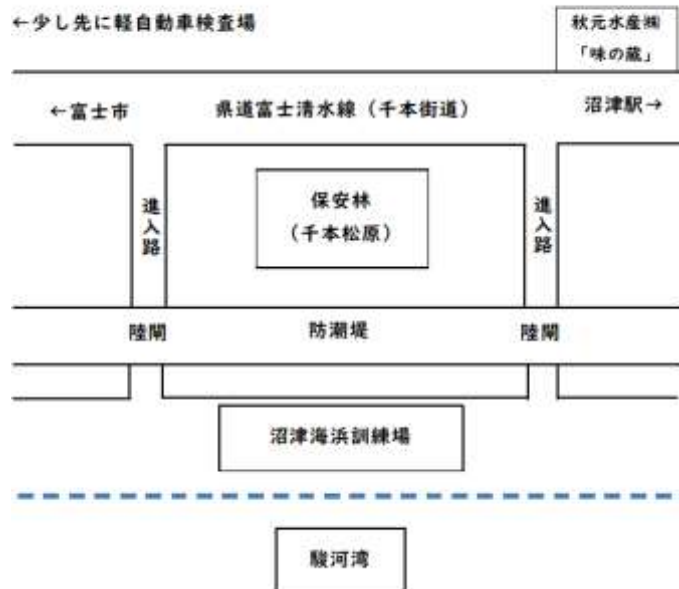

米軍による沼津乗下船及び積込積下訓練水域・ 沼津海浜訓練場の使用について

要 旨

米軍が沼津乗下船及び積込積下訓練水域（今沢基地）を使用しますので、市では、海難事故防止のため、周辺住民や漁協などの関係機関に対し注意喚起を行っています。

概 要

1. 1 日 時 令和7年2月26日（水）、27日（木） 両日とも0時から24時まで
2. 2 場 所 沼津乗下船及び積込積下訓練水域（今沢基地）
3. 3 内 容 上陸用舟艇による水陸両用上陸及び機器と人員の荷下ろし訓練
   ※実弾は使用しません。
4. 4 その他 訓練期間中は水域での漁船の操業を制限します。

沼津海浜訓練場 案内図

お問い合わせ先

沼津市役所 総務部 総務課
直通:055-934-4712