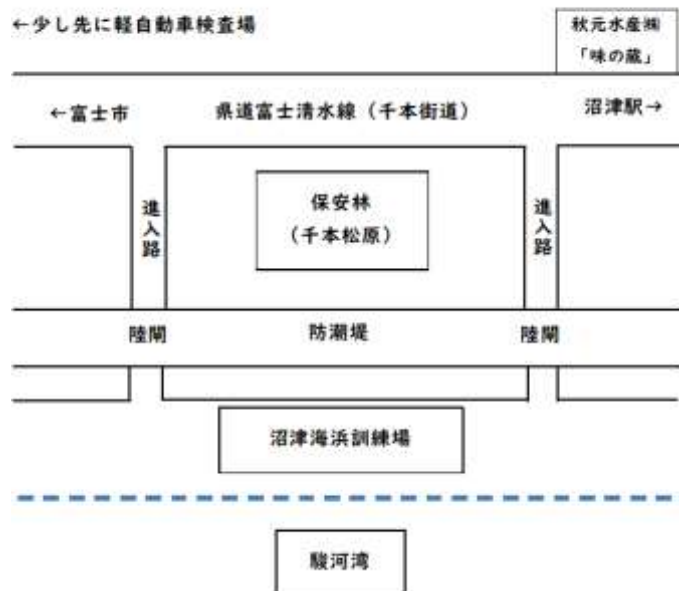

米軍による沼津乗下船及び積込積下訓練水域・ 沼津海浜訓練場の使用について

要 旨

米軍が沼津乗下船及び積込積下訓練水域（今沢基地）を使用しますので、市では、海難事故防止のため、周辺住民や漁協などの関係機関に対し注意喚起を行っています。

概 要

1. 1 日 時 令和7年2月6日（木） 10時00分から18時00分まで
2. 2 場 所 沼津乗下船及び積込積下訓練水域（今沢基地）
3. 3 内 容 航空機離着陸訓練 ※実弾は使用しません。
4. 4 その他 訓練期間中は水域での漁船の操業を制限します。

沼津海浜訓練場 案内図

お問い合わせ先

沼津市役所 総務部 総務課
直通:055-934-4712