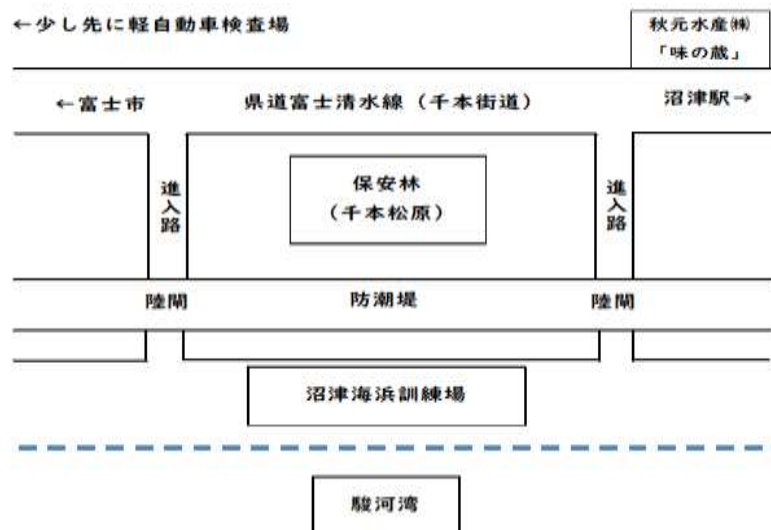

海上自衛隊による 沼津乗下船及び積込積下訓練水域・ 沼津海浜訓練場の使用について

要 旨

海上自衛隊が沼津乗下船及び積込積下訓練水域（今沢基地）を使用しますので、市では、海難事故防止のため、周辺住民や漁協などの関係機関に対し注意喚起を行っています。

概 要

1. 1 日 時 令和7年1月28日（火）6時00分から 29日（水）21時30分まで
   （上陸訓練は、両日とも8時00分から21時00分まで）
2. 2 場 所 沼津乗下船及び積込積下訓練水域（今沢基地）
3. 3 内 容 輸送艦くにさき及びLCAC2隻による上陸訓練
4. 4 その他 訓練期間中は水域の使用を制限するとともに輸送艦くにさきは沼津海浜訓練場沖に停泊します。

沼津海浜訓練場 案内図

お問い合わせ先

沼津市役所 総務部 総務課
直通:055-934-4712