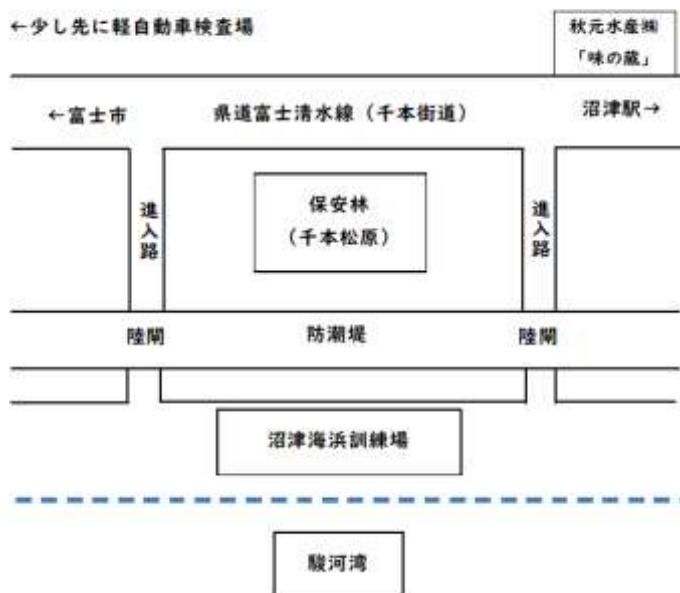

米軍による沼津乗下船及び積込積下訓練水域・ 沼津海浜訓練場の使用について

要 旨

米軍が沼津乗下船及び積込積下訓練水域（今沢基地）を使用しますので、市では、海難事故防止のため、周辺住民や漁協などの関係機関に対し注意喚起を行っています。

概 要

1. 1 日 時 令和6年10月30日（水） 12時00分から15時00分まで
2. 2 場 所 沼津乗下船及び積込積下訓練水域（今沢基地）
3. 3 内 容 航空機離着陸訓練 ※実弾は使用しません。
4. 4 そ の 他 期間中の水域での漁船の操業を制限します。

沼津海浜訓練場 案内図

お問い合わせ先

沼津市役所 総務部 総務課
直通:055-934-4712