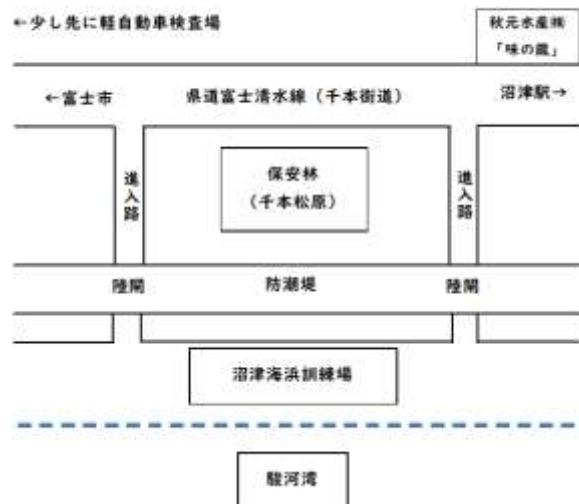

海上自衛隊による沼津海浜訓練場の使用について

要 旨

海上自衛隊が沼津乗下船及び積込積下訓練水域（今沢基地）を使用しますので、市では、海難事故防止のため、周辺住民や漁協などの関係機関に対し注意喚起を行っています。

概 要

1. 1 日 時 令和6年9月27日（金） 6時00分から21時00分まで
   ※当日の天候状況等により中止となる場合があります。
2. 2 場 所 沼津乗下船及び積込積下訓練水域（今沢基地）
3. 3 内 容 輸送艦しもきた及びLCAC2隻による上陸訓練
4. 4 その他 訓練時間中は水域の使用を制限するとともに輸送艦しもきたは沼津海浜訓練場沖に停泊します。

沼津海浜訓練場 案内図

お問い合わせ先

沼津市役所 総務部 総務課
直通:055-934-4712