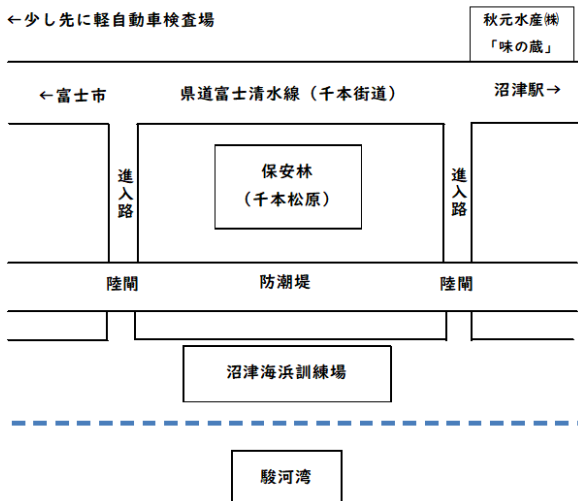

海上自衛隊による沼津海浜訓練場の使用について

要 旨

海上自衛隊が沼津乗下船及び積込積下訓練水域(今沢基地)を使用しますので、市では、海難事故防止のための注意について、周辺住民や漁協などの関係機関に対し周知をしております。

概 要

1. 日 時 令和4年6月4日(土) 8時00分から20時00分まで
   ※当日の天候状況等により中止となる場合があります。
2. 場 所 沼津乗下船及び積込積下訓練水域(今沢基地)
3. 内 容 輸送艦LST-400I おおすみ及びLCAC揚陸艇2隻による揚陸訓練
4. そ の 他 訓練期間中は水域の使用を制限するとともに輸送艦おおすみは沼津海浜訓練場に停泊します。

沼津海浜訓練場 案内図

お問い合わせ先

沼津市役所 財務部 総務課
直通:055-934-4712