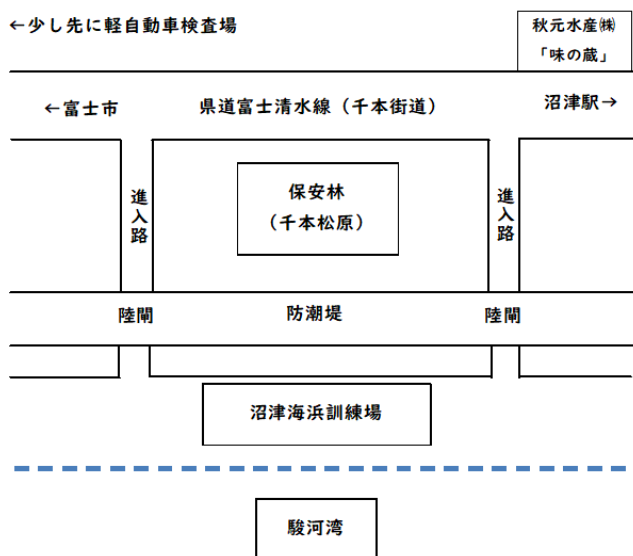

海上自衛隊による沼津海浜訓練場の使用について

要 旨

海上自衛隊が、沼津乗下船及び積込積下訓練水域(今沢基地)で訓練を行います。
市では、海難事故防止のための注意について、周辺住民や漁協などの関係機関に対し周知をしております。

概 要

1. 1 日 時 令和4年3月15日(火)
   6時00分~21時00分
2. 2 場 所 沼津乗下船及び積込積下訓練水域(今沢基地)
3. 3 訓練内容 輸送艦くにさき及びLCAC2隻による訓練、LCACによる上陸訓練
4. 4 その他 訓練実施中、輸送艦「くにさき」は沼津海浜訓練場沖に停泊します。

沼津海浜訓練場 案内図

お問い合わせ先

沼津市役所 財務部 総務課
直通:055-934-4712 内線:2377