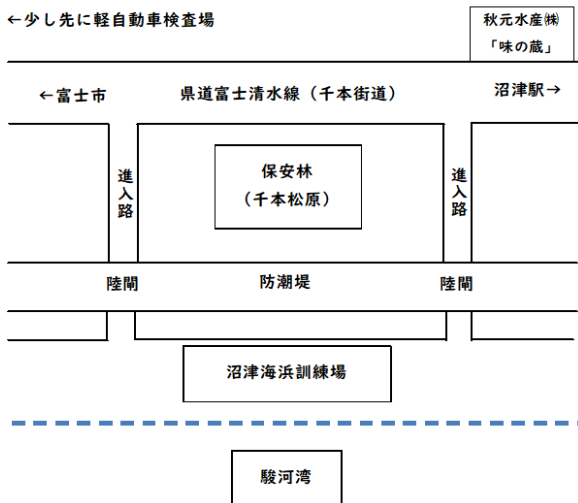

米軍及び陸上自衛隊による沼津海浜訓練場の使用について

要 旨

米軍及び陸上自衛隊が沼津乗下船及び積込積下訓練水域(今沢基地)を使用しますので、市では、海難事故防止のための注意について、周辺住民や漁協などの関係機関に対し周知をしております。

概 要

1. 1 日 時 令和4年3月6日(日)00時00分から同月11日(金)24時00分まで
2. 2 場 所 沼津乗下船及び積込積下訓練水域(今沢基地)
3. 3 内 容 ボート(CRRC)及び上陸用舟艇(LCU)による揚陸訓練並びにヘリキャスティング訓練
   ※実弾は使用しません。

沼津海浜訓練場 案内図

お問い合わせ先

沼津市役所 財務部 総務課
直通:055-934-4712 内線:2377