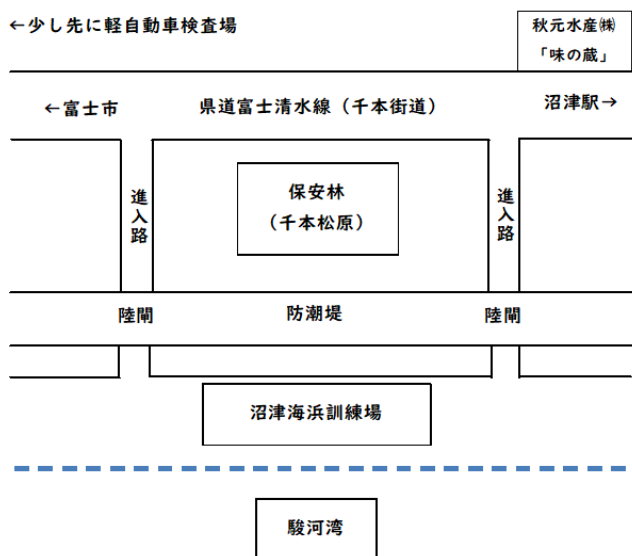

海上自衛隊による沼津海浜訓練場の使用について

要 旨

海上自衛隊が、沼津乗下船及び積込積下訓練水域(今沢基地)で訓練を行います。
市では、海難事故防止のための注意について、周辺住民や漁協などの関係機関に対し周知をしております。

概 要

1. 日 時 令和3年12月11日(土)及び令和4年1月28日(金)
   6時00分～21時00分
2. 場 所 沼津乗下船及び積込積下訓練水域(今沢基地)
3. 訓練内容 LCAC 2隻を伴う輸送艦による訓練(海上自衛隊輸送艦「おおすみ」)
4. その他 訓練実施中、輸送艦「おおすみ」は沼津海浜訓練場沖に停泊します。

沼津海浜訓練場 案内図

お問い合わせ先

沼津市役所 財務部 総務課
直通:055-934-4712 内線:2377