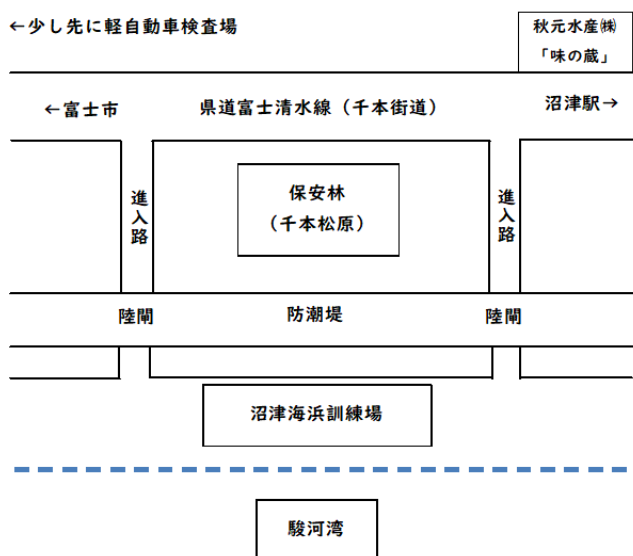

海上自衛隊による輸送艦しもきた及び LCAC2隻による訓練、LCACによる上陸訓練

要 旨

海上自衛隊が、沼津乗下船及び積込積下訓練水域(今沢基地)で訓練を行いますので、市では、海難事故防止のための注意について、周辺住民や漁協などの関係機関に対し周知をしております。

概 要

1. 1 日 時 令和3年9月8日(水) 6時00分～21時00分
2. 2 場 所 沼津乗下船及び積込積下訓練水域(今沢基地)
3. 3 訓練内容 輸送艦しもきた及びLCAC2隻による訓練、LCACによる上陸訓練
4. 4 その他 訓練期間中、輸送艦「しもきた」は沼津海浜訓練場沖に停泊します。
   当日の天候状況等により中止となる場合があります。

沼津海浜訓練場 案内図

お問い合わせ先

沼津市役所 財務部 総務課
直通:055-934-4712 内線:2377