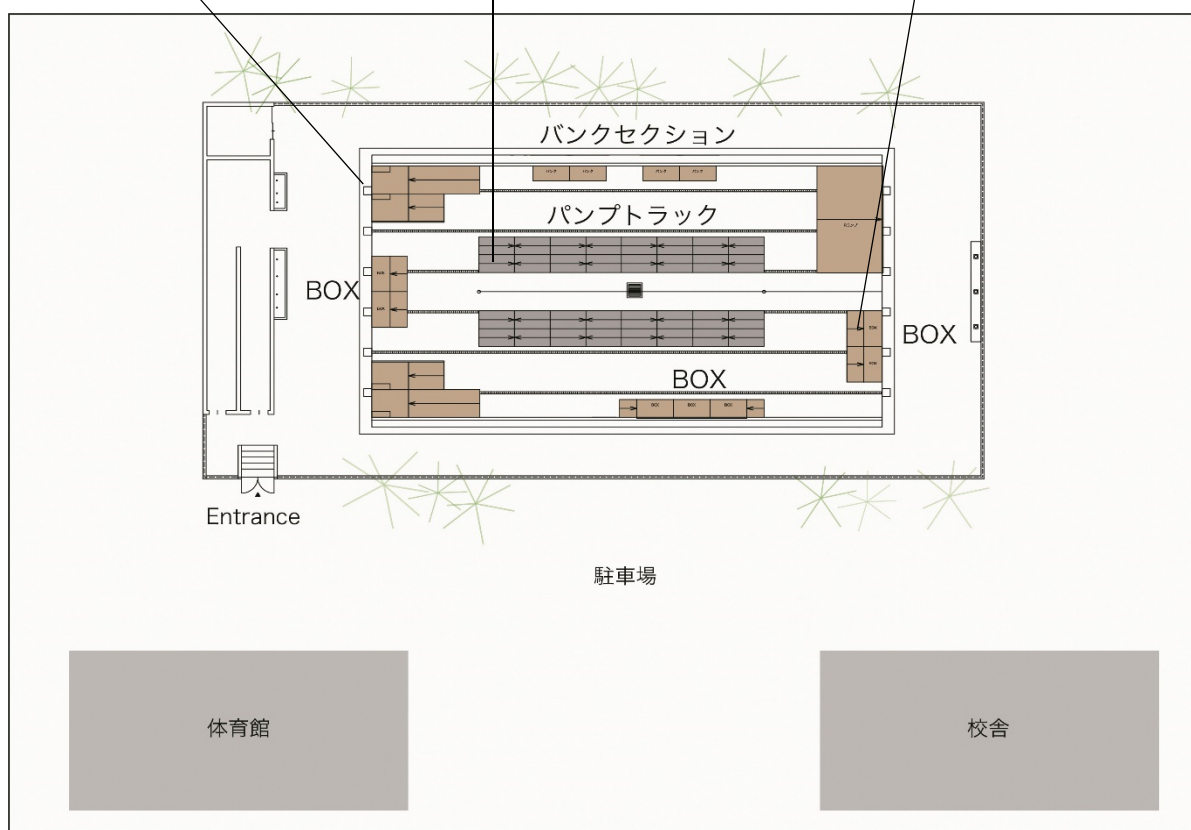

【施設の概要】

比較的難易度の低い障害物（パンプトラック等）を設置し、BMX、MTB、ランバイク、スケートボードなど、幅広い年齢層とジャンルの愛好者が、自転車競技を楽しめる施設内容としています。

1 バームセクション

2 パンプトラック

3 ボックスセクション

※障害物（パンプトラック等）のレイアウトは、変更する場合があります。