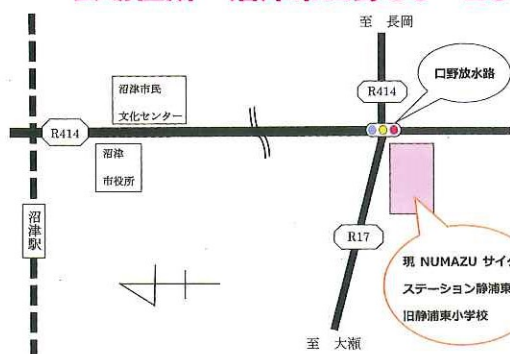

- ♪ 佐藤達雄 (コルネット)
- ♪ 寺田昌弘 (クラリネット)
- ♪ 加藤桂子 (トロンボーン)
- ♪ 榊郷俊二郎 (バンジョー)
- ♪ 菊地寿幸 (チューバ)
- ♪ 宮島孝史 (ドラムス)

HAPPY HALLOWEEN 演奏曲

ディズニーメドレー
大きな古時計
線路は続くよどこまでも
聖者の行進 他

※曲目は変更になる場合がございます

会場住所：沼津市口野30-23

※なるべく公共交通機関をご利用ください。