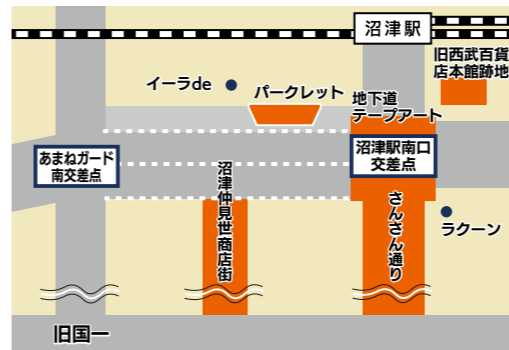

Asian 春節祭 in NUMAZU
~沼津っていいね!~

OPEN NUMAZUの実施にあわせて、商店街でイベントを開催! 雑技団の妙技とともに春節(旧正月)を祝います。

とき 2月1日(土)・2日(日)
ところ 旧西武百貨店本館跡地、沼津仲見世商店街ほか

Instagram