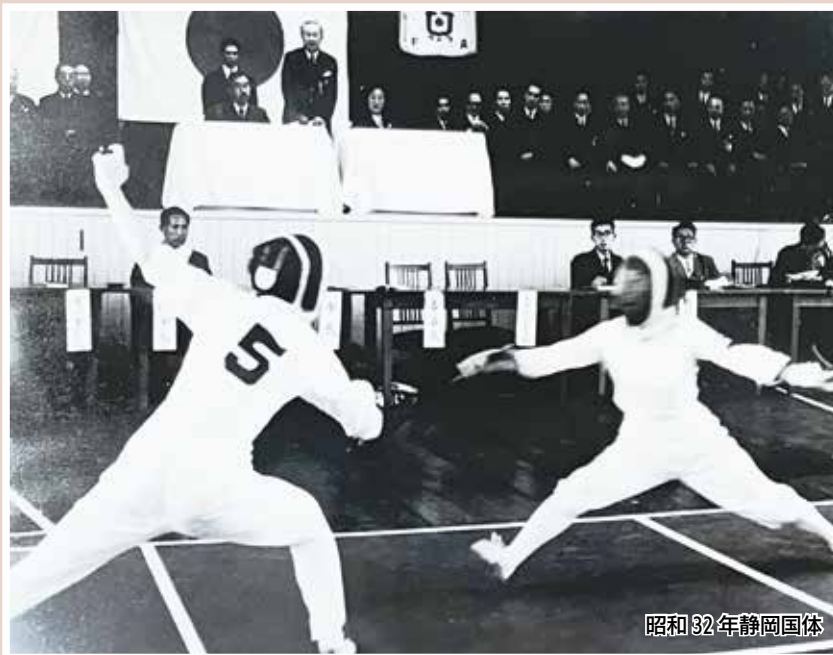

ぬまづの 今昔

令和5年の市制100周年に向け、今昔写真で市内の様子の変化をお届けします。時代とともに変わったもの、変わらないものを振り返りながら、今の沼津へと続く軌跡を見ていきましょう。

フェンシングのまち

上の写真は昭和32年に沼津西高校で行われた、第12回国民体育大会フェンシング競技の様子です。昭和天皇・皇后両陛下もお見えになり、競技をご覧になりました。この大会に先駆けて、沼津西高校にフェンシング部が創設され、その後も沼津市立高校、沼津東高校、沼津学園高校（現：飛龍高校）にフェンシング部が創設されたことで、本市のフェンシング文化を培う土壌となりました。

その精神は今に引き継がれ、現在市ではフェンシングを活用したまちづくりを推進しています。2019年に日本フェンシング協会と全国初の包括連携協定を締結し、日本代表チームの合宿誘致活動を行うなど、大規模な大会やトップレベルの合宿が恒常的に開催されるよう積極的に働きかけています。本市で合宿をした日本代表選手の東京オリンピックにおける活躍は記憶に新しいところです。また、2021年に拠点施設としてF3BASEが完成し、将来のメダリスト輩出を目指し、選手の育成や普及イベントの開催など様々な取組を展開しています。

「フェンシングのまち沼津」は、フェンシングの地方拠点都市として注目を集めるとともに、賑わいを創り出しています。

昭和32年静岡国体