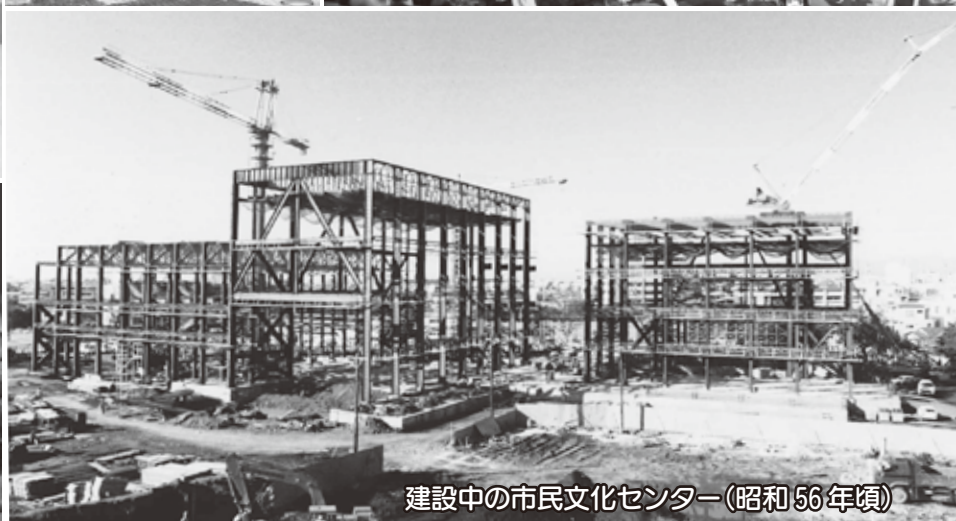

広報お知らせ号

めまづ

2022年(令和4年)
No.1669

■<https://www.city.numazu.shizuoka.jp/>

※掲載した写真は、過去に実施したイベント等の様子です。

6月15日号

市民文化センター

開館40周年

記念イベント

建設中の市民文化センター(昭和56年頃)

市民文化センターは、昭和57年7月1日に開館し、今年で40周年を迎えます。これまで様々なアーティストをお招きして開催したコンサートのほか、各種講座・教室、市主催のイベントなど、老若男女を問わず多くの人に利用して頂き、地域に愛される施設として市民の皆さんと共に40年の月日を歩んできました。

令和4年は節目となる年。皆さんへの感謝を込めて、文化芸術に触れることができるイベントを開催しますので、ぜひ足をお運び下さい。また、今後も人と文化芸術を繋ぐ架け橋となるような施設を目指し、企画・運営をしていきますのでご注目下さい。

開館40周年記念イベント情報

ロビーコンサート & プロジェクションマッピング

吹き抜けロビーに響き渡るクラシックの奏でと、プロジェクションマッピングによる光の芸術をお楽しみ下さい。

とき 7月1日(金)、開演 18時

ところ 吹き抜けロビー

市民文化センターの40年のあゆみ展

40年の歴史と皆さんの思い出を一緒に振り返りましょう。

とき 7月1日(金)～18日(祝)、9時30分～18時

ところ 展示室

※7月11日(月)は休館日です。

※7月2日(土)開催の県警音楽隊コンサートの詳細は、広報めまづ5月15日号をご覧ください。

市民文化センター ☎055-932-6111 文化振興課 ☎055-934-4812