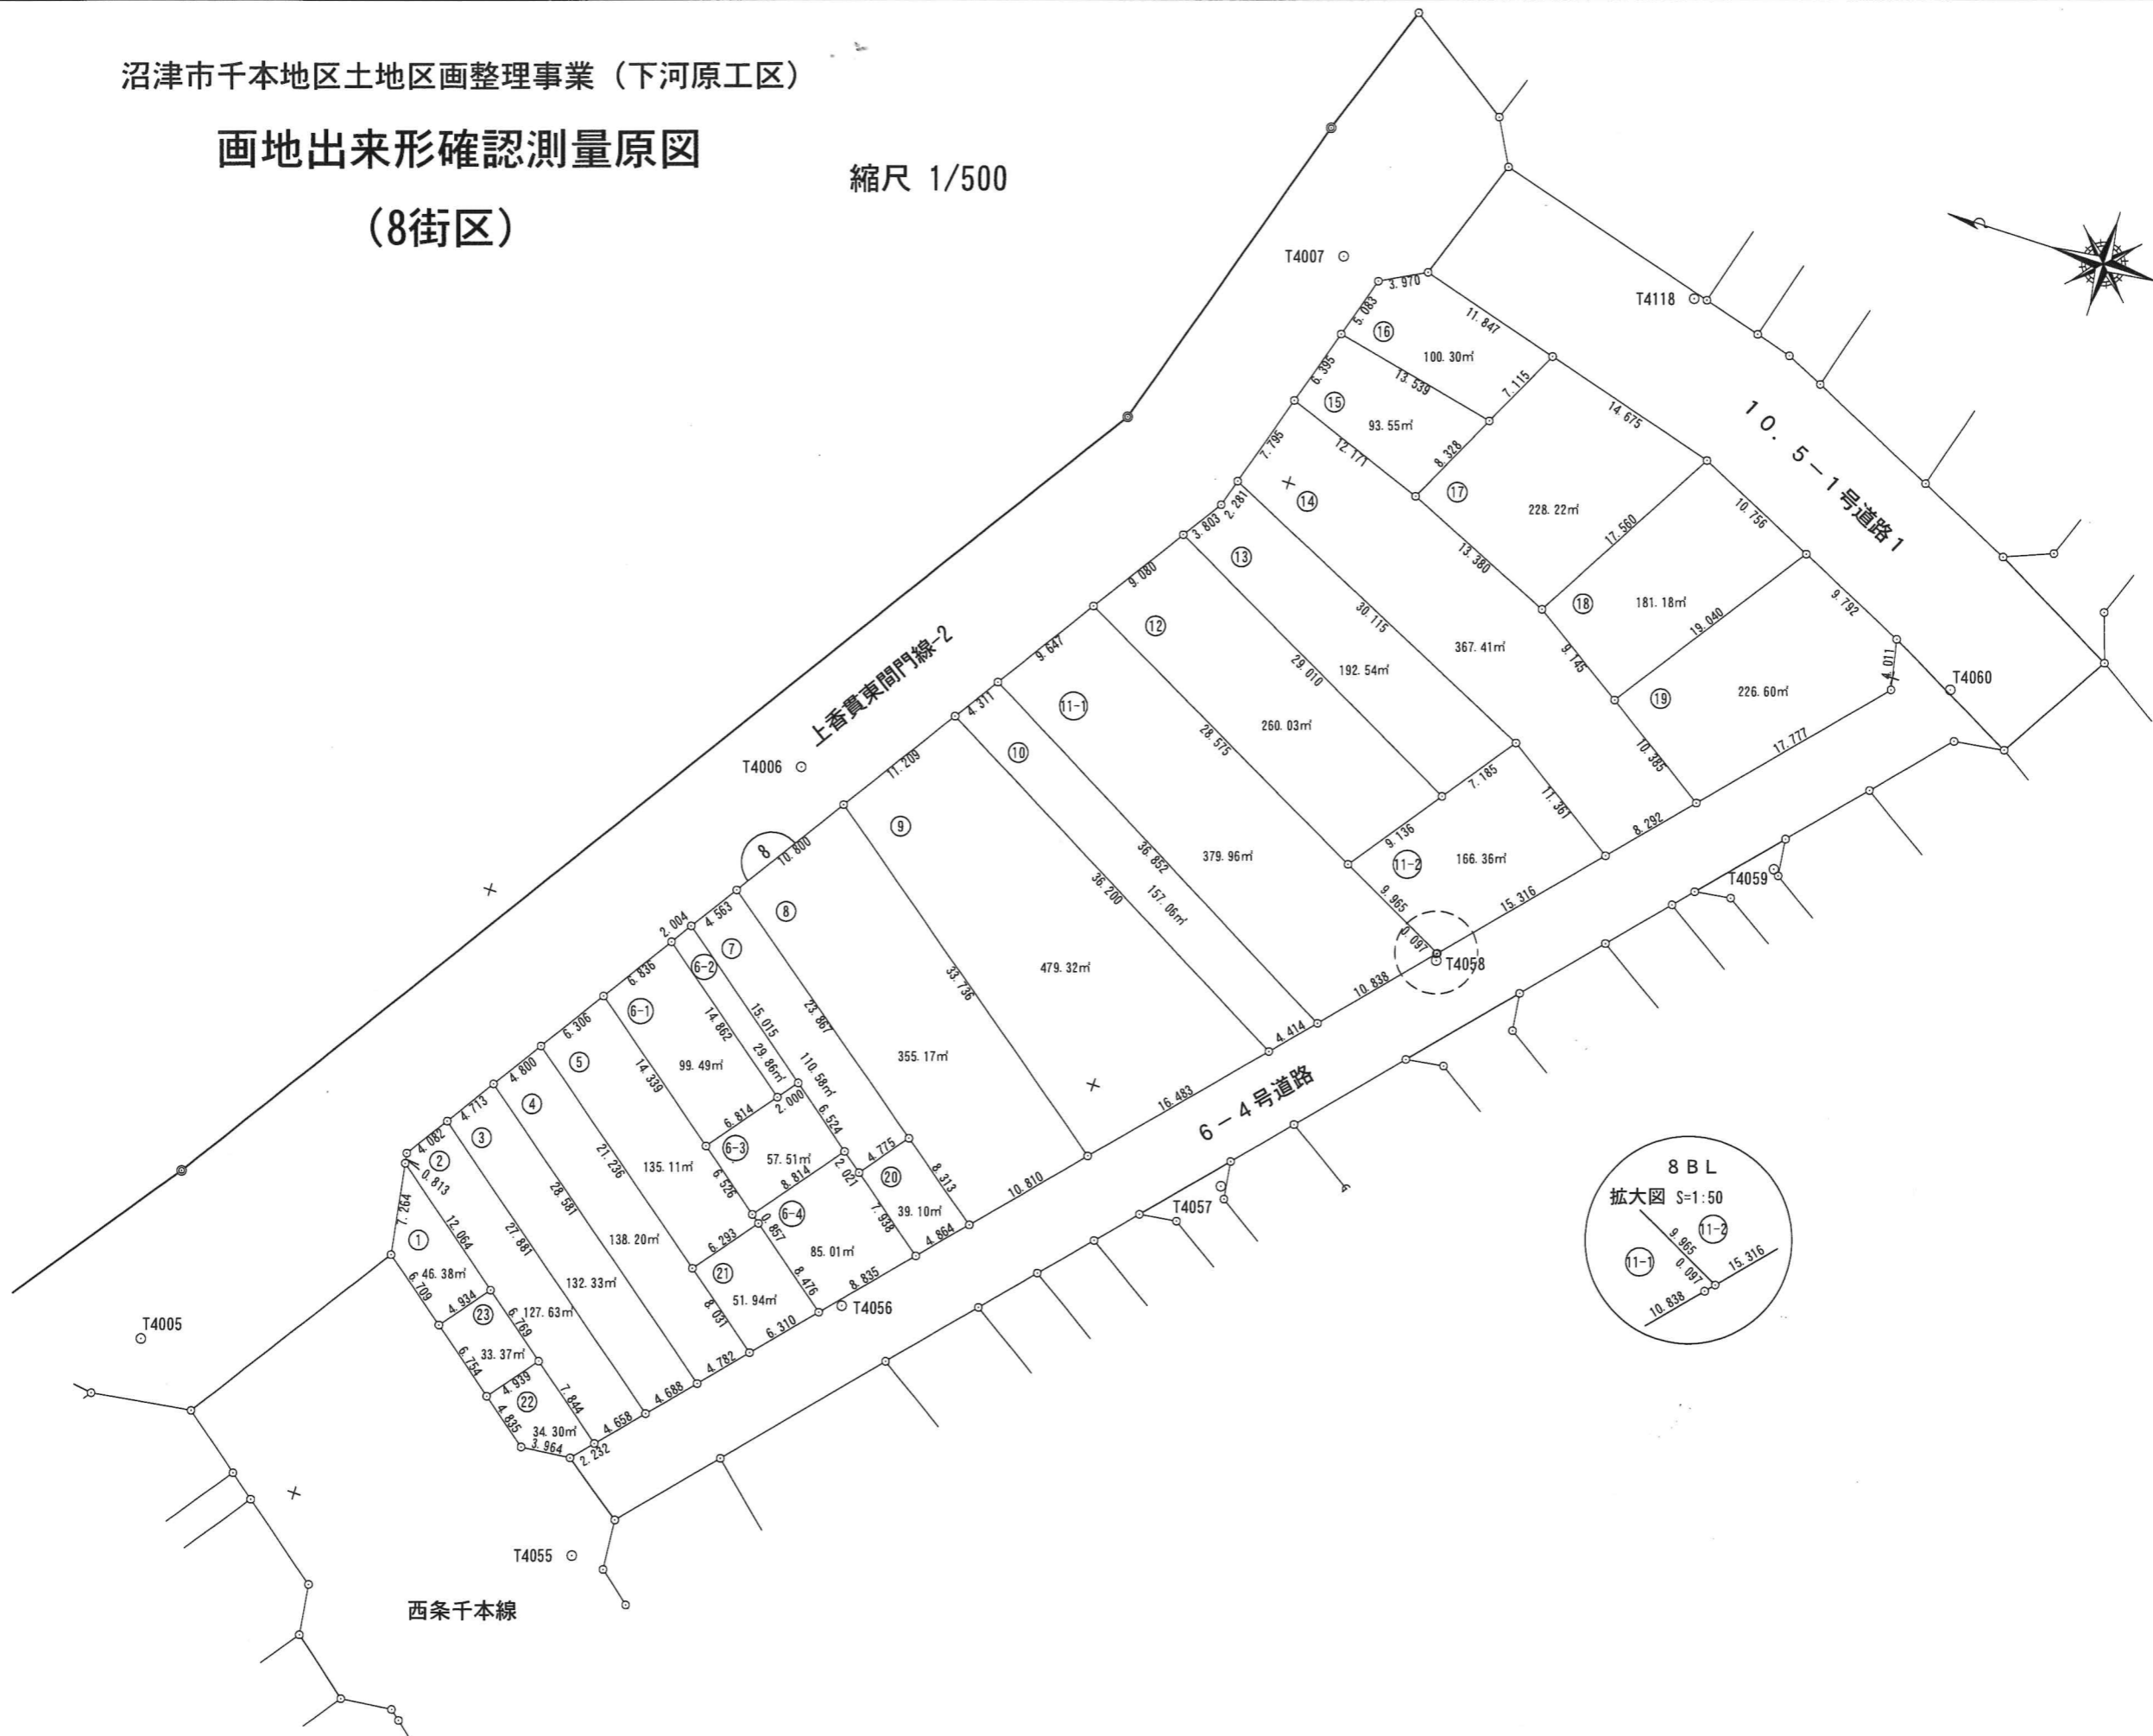

沼津市千本地区土地区画整理事業（下河原工区）

画地出来形確認測量原図

(7街区)

縮尺 1/500

沼津市千本地区土地画整理事業（下河原工区）

画地出来形確認測量原図

(8街区)

縮尺 1/500

沼津市千本地区土地区画整理事業（下河原工区）

画地出来形確認測量原図

縮尺 1/500

(10街区)