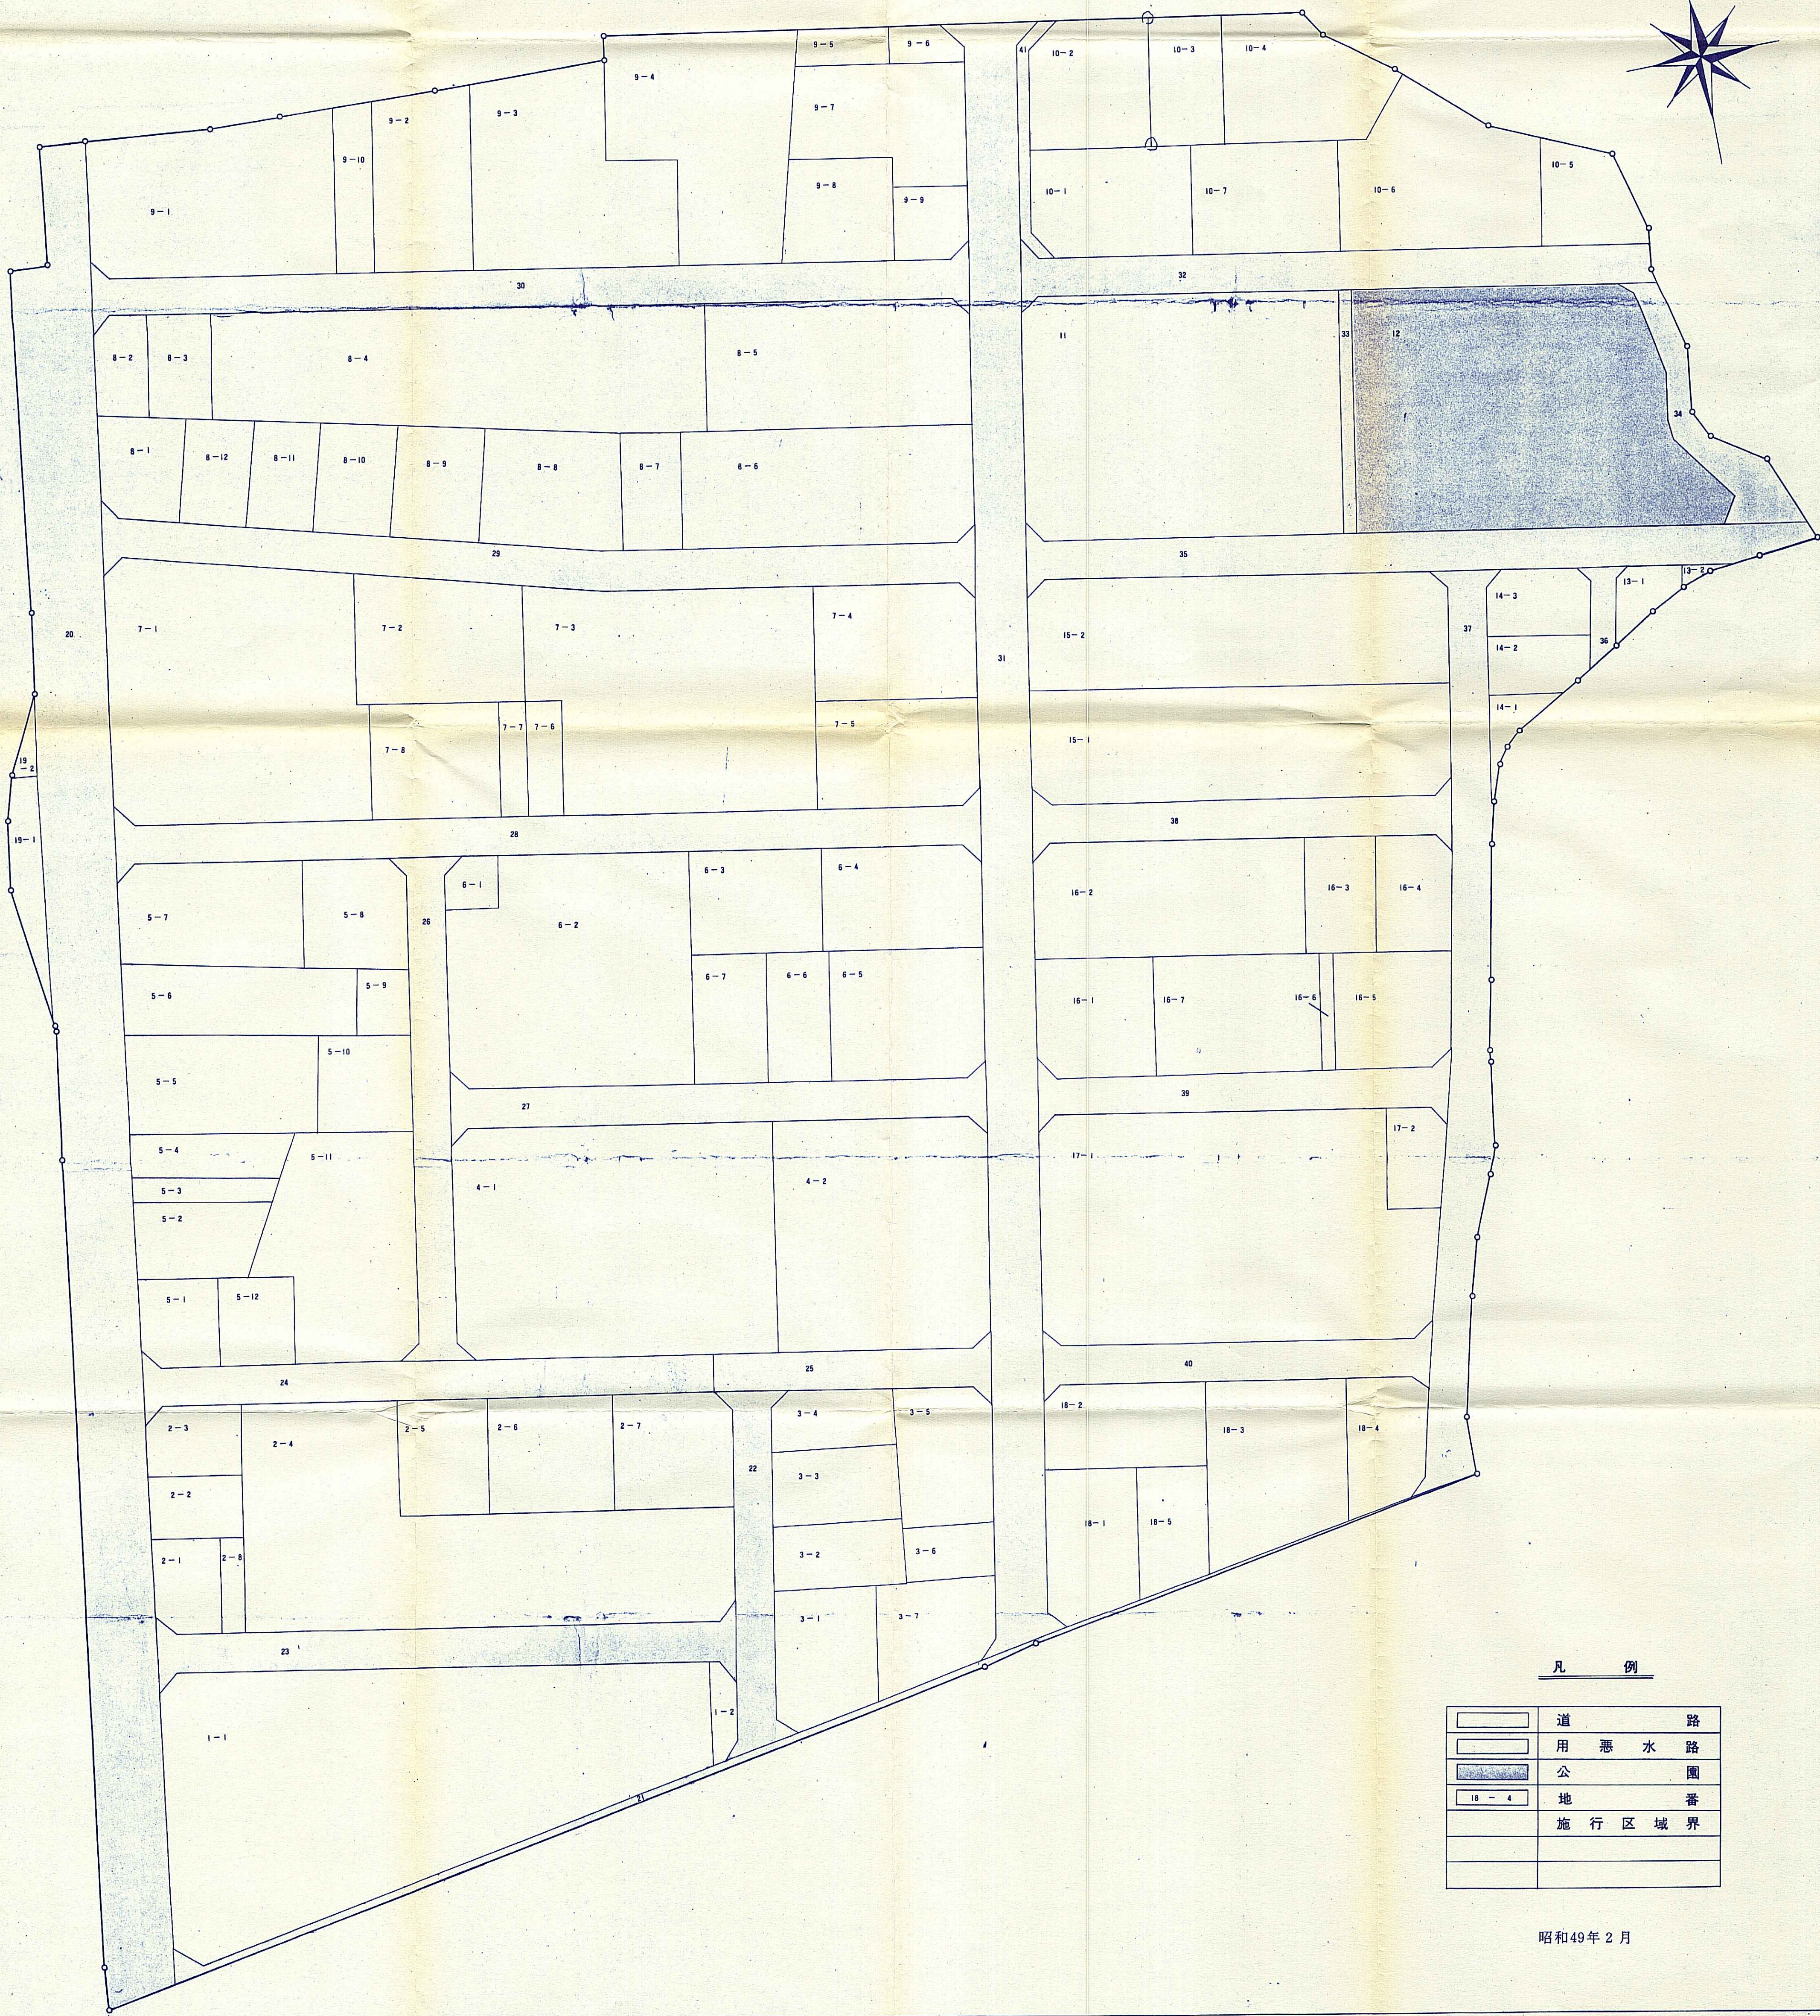

換地図 縮尺 五百分之一

筒井町

凡例

	道路
	用水路
	公園
	地番
	施行区域界

昭和49年2月