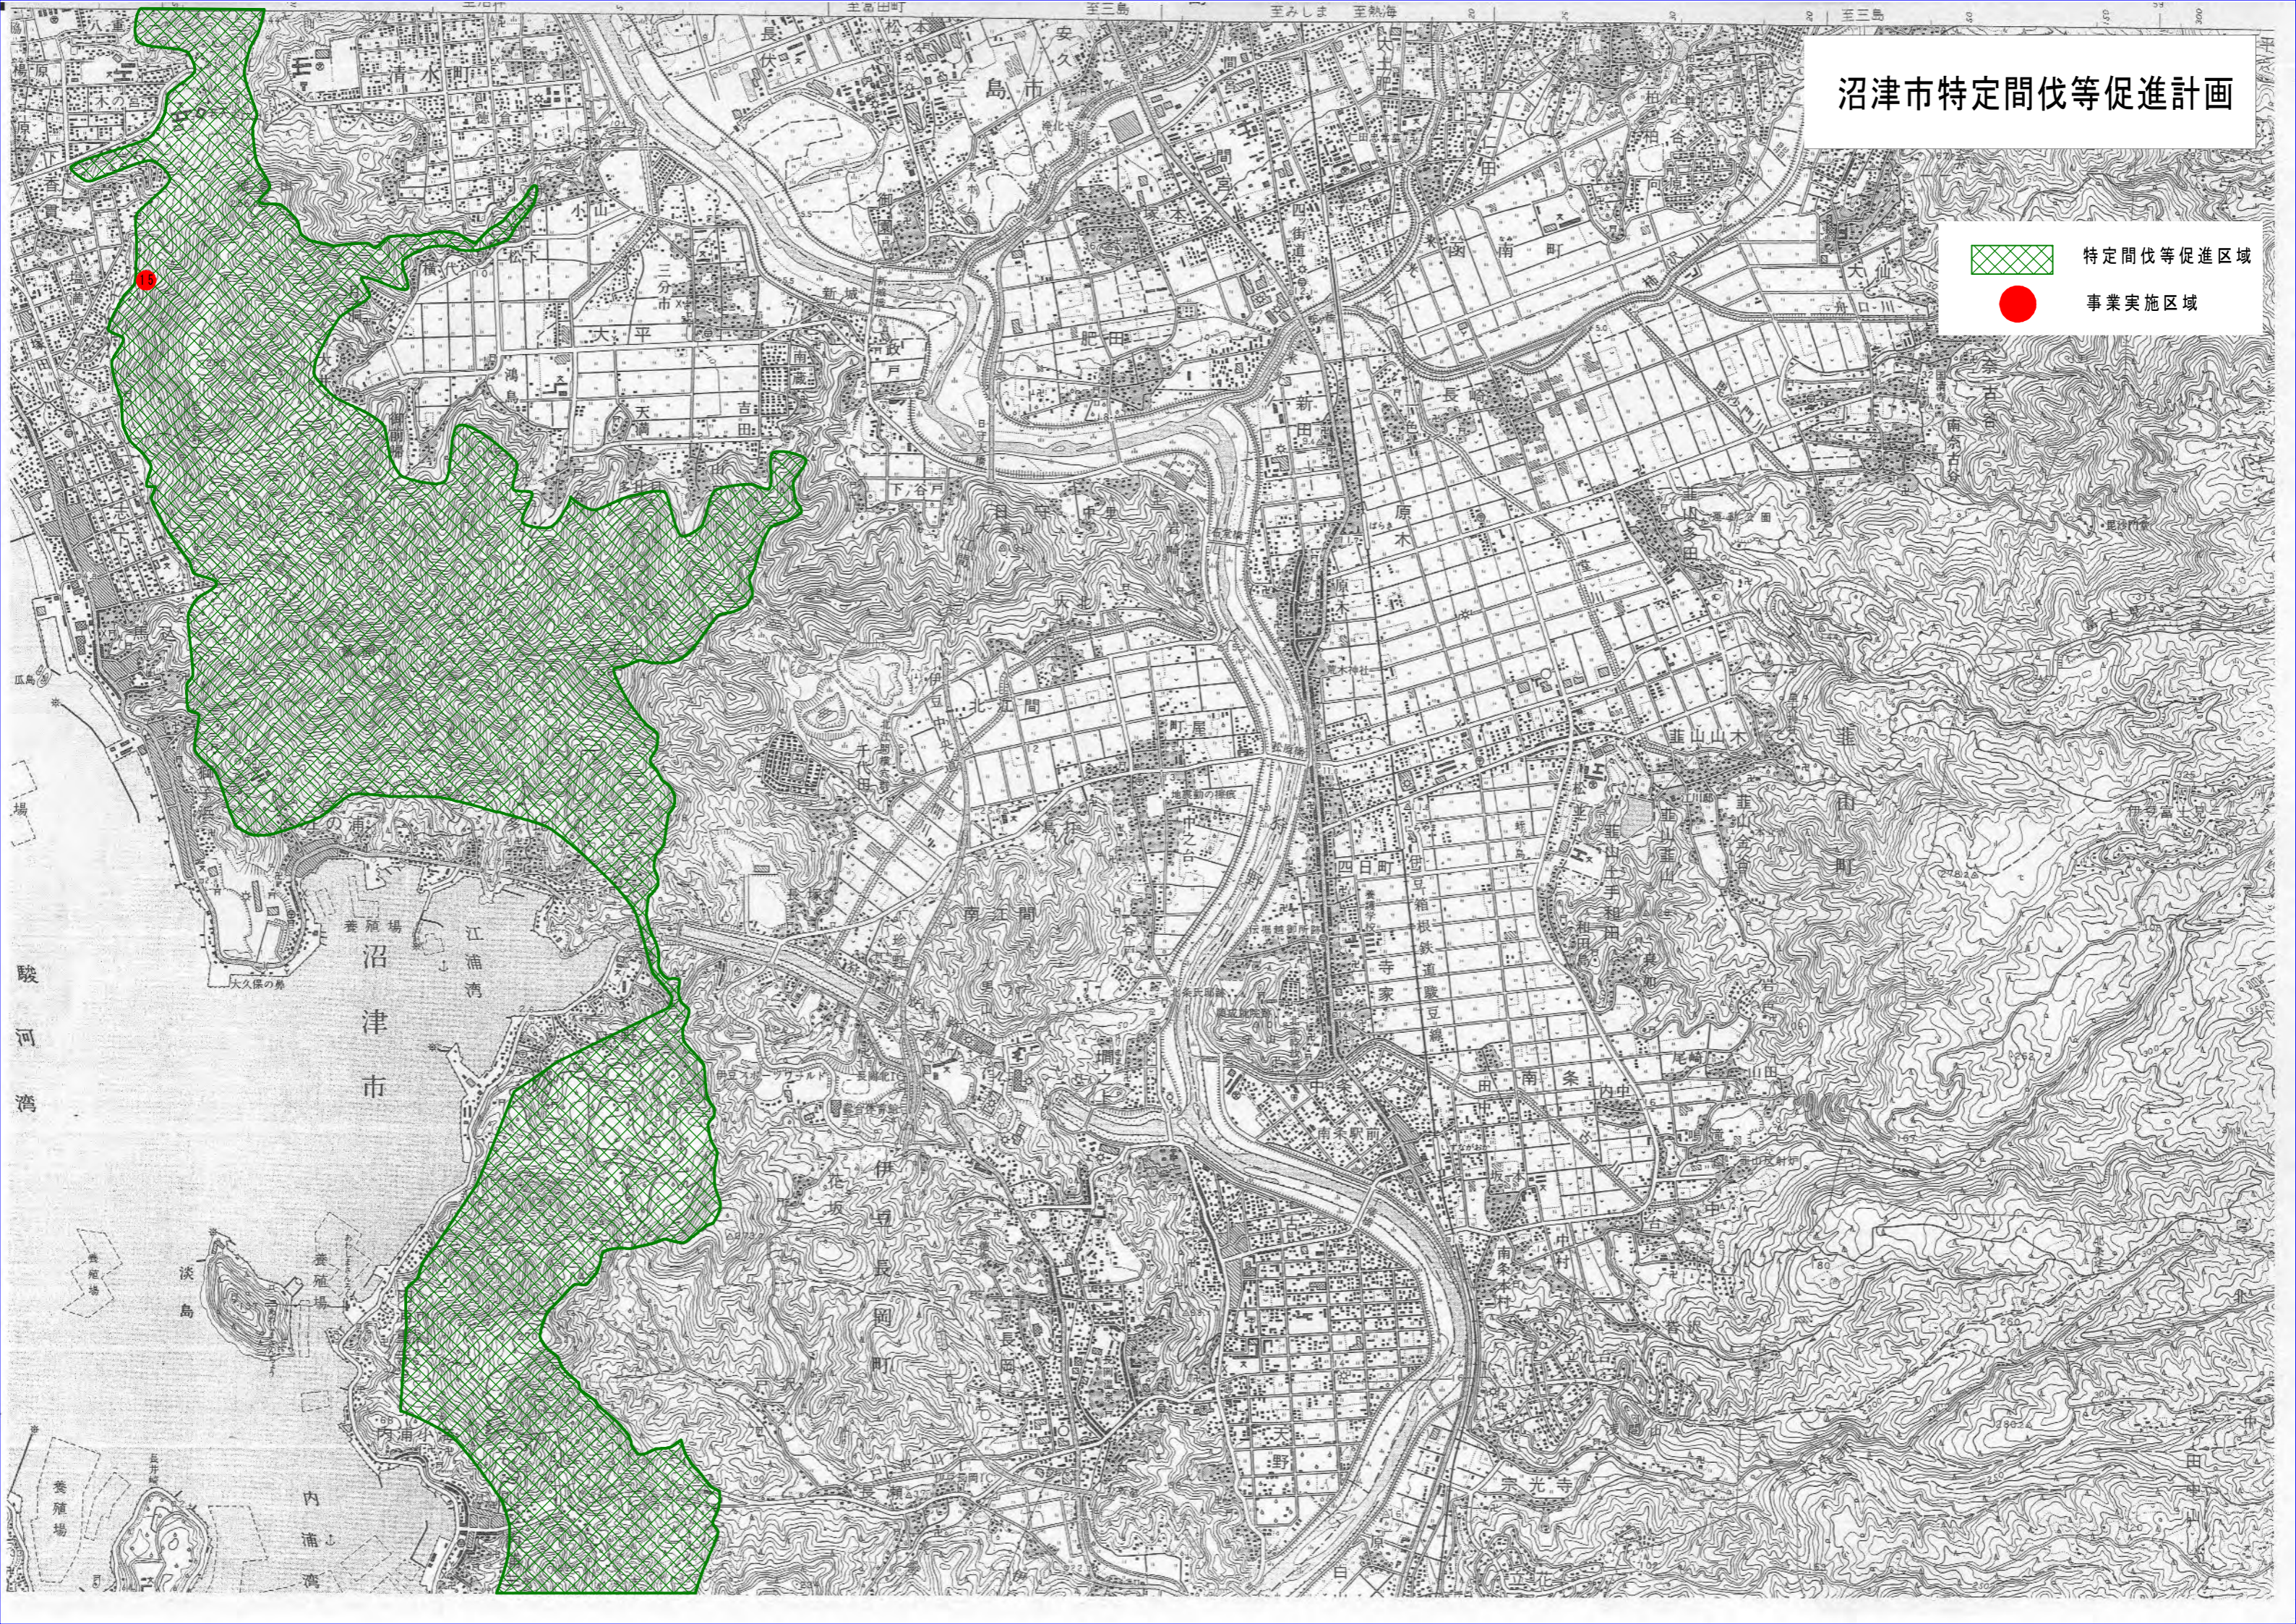

# 沼津市特定間伐等促進計画

-  特定間伐等促進区域
-  事業実施区域

# 沼津市特定間伐等促進計画

-  特定間伐等促進区域
-  事業実施区域

沼津市特定間伐等促進計画

特定間伐等促進区域

事業実施区域

# 沼津市特定間伐等促進計画

特定間伐等促進区域  
事業実施区域

駿  
河  
湾