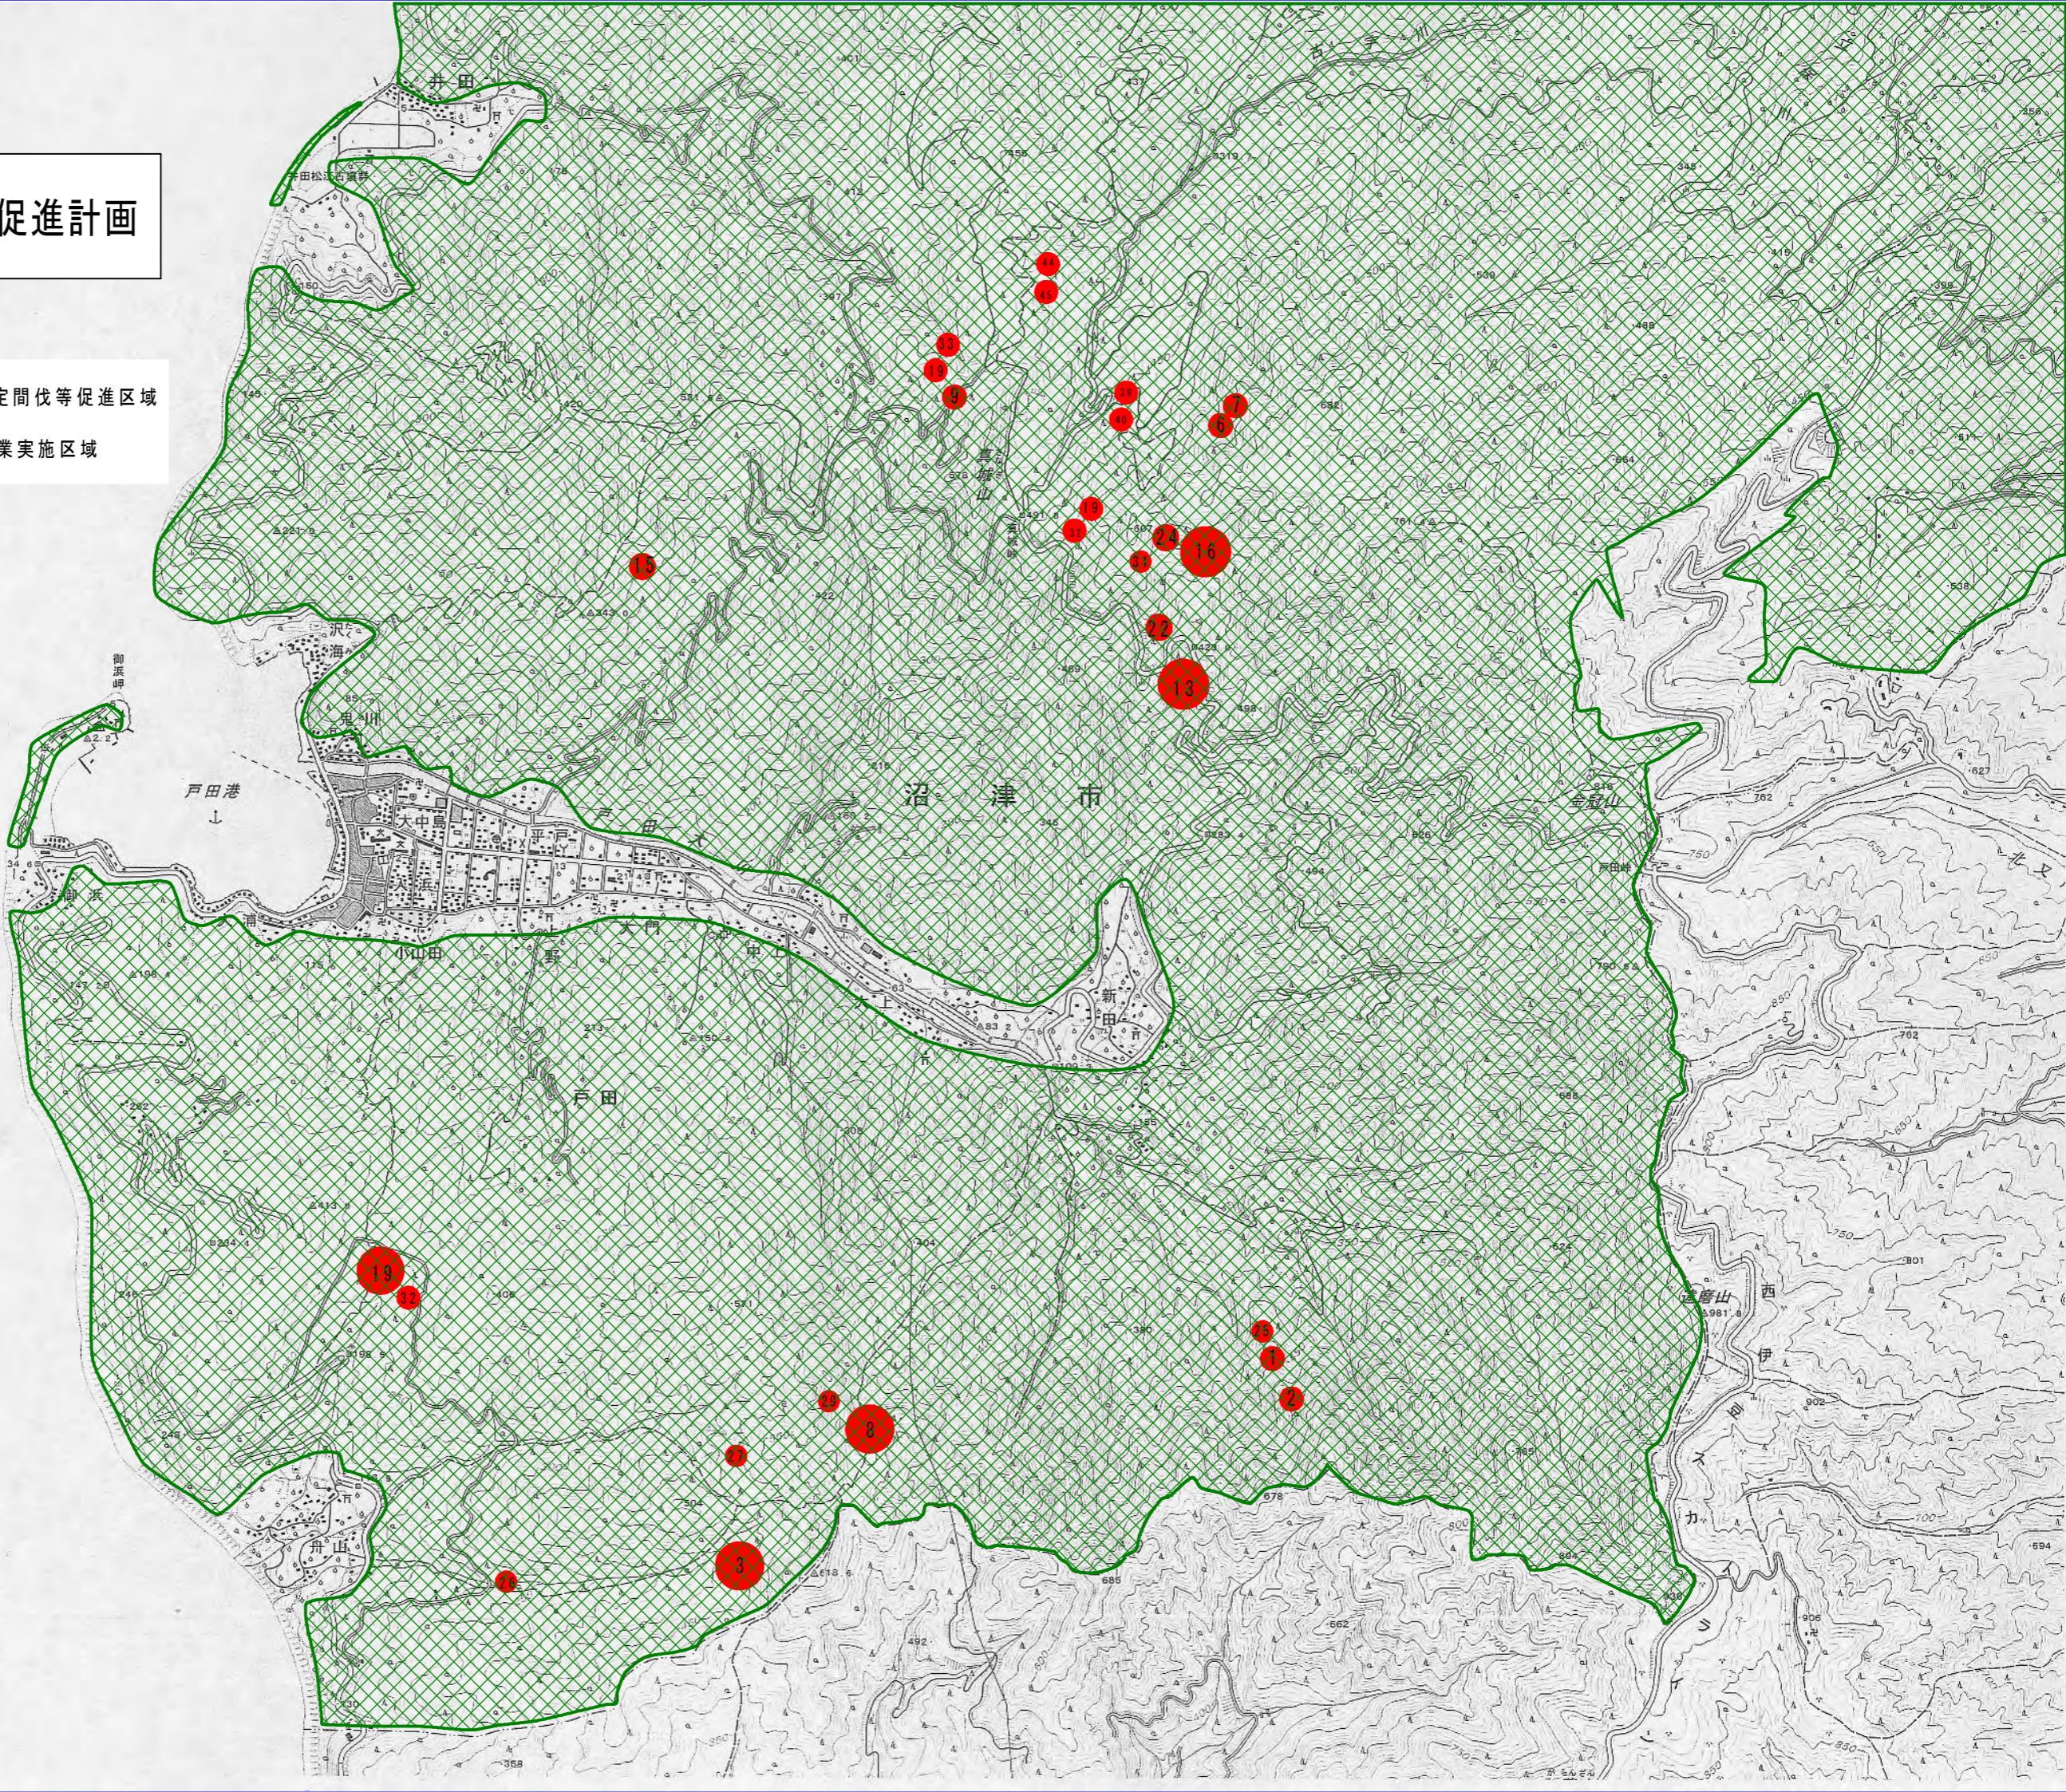

# 沼津市特定間伐等促進計画

-  特定間伐等促進区域
-  事業実施区域

# 沼津市特定間伐等促進計画

-  特定間伐等促進区域
-  事業実施区域

沼津市特定間伐等促進計画

特定間伐等促進区域

事業実施区域

# 沼津市特定間伐等促進計画

特定間伐等促進区域  
事業実施区域

駿  
河  
湾