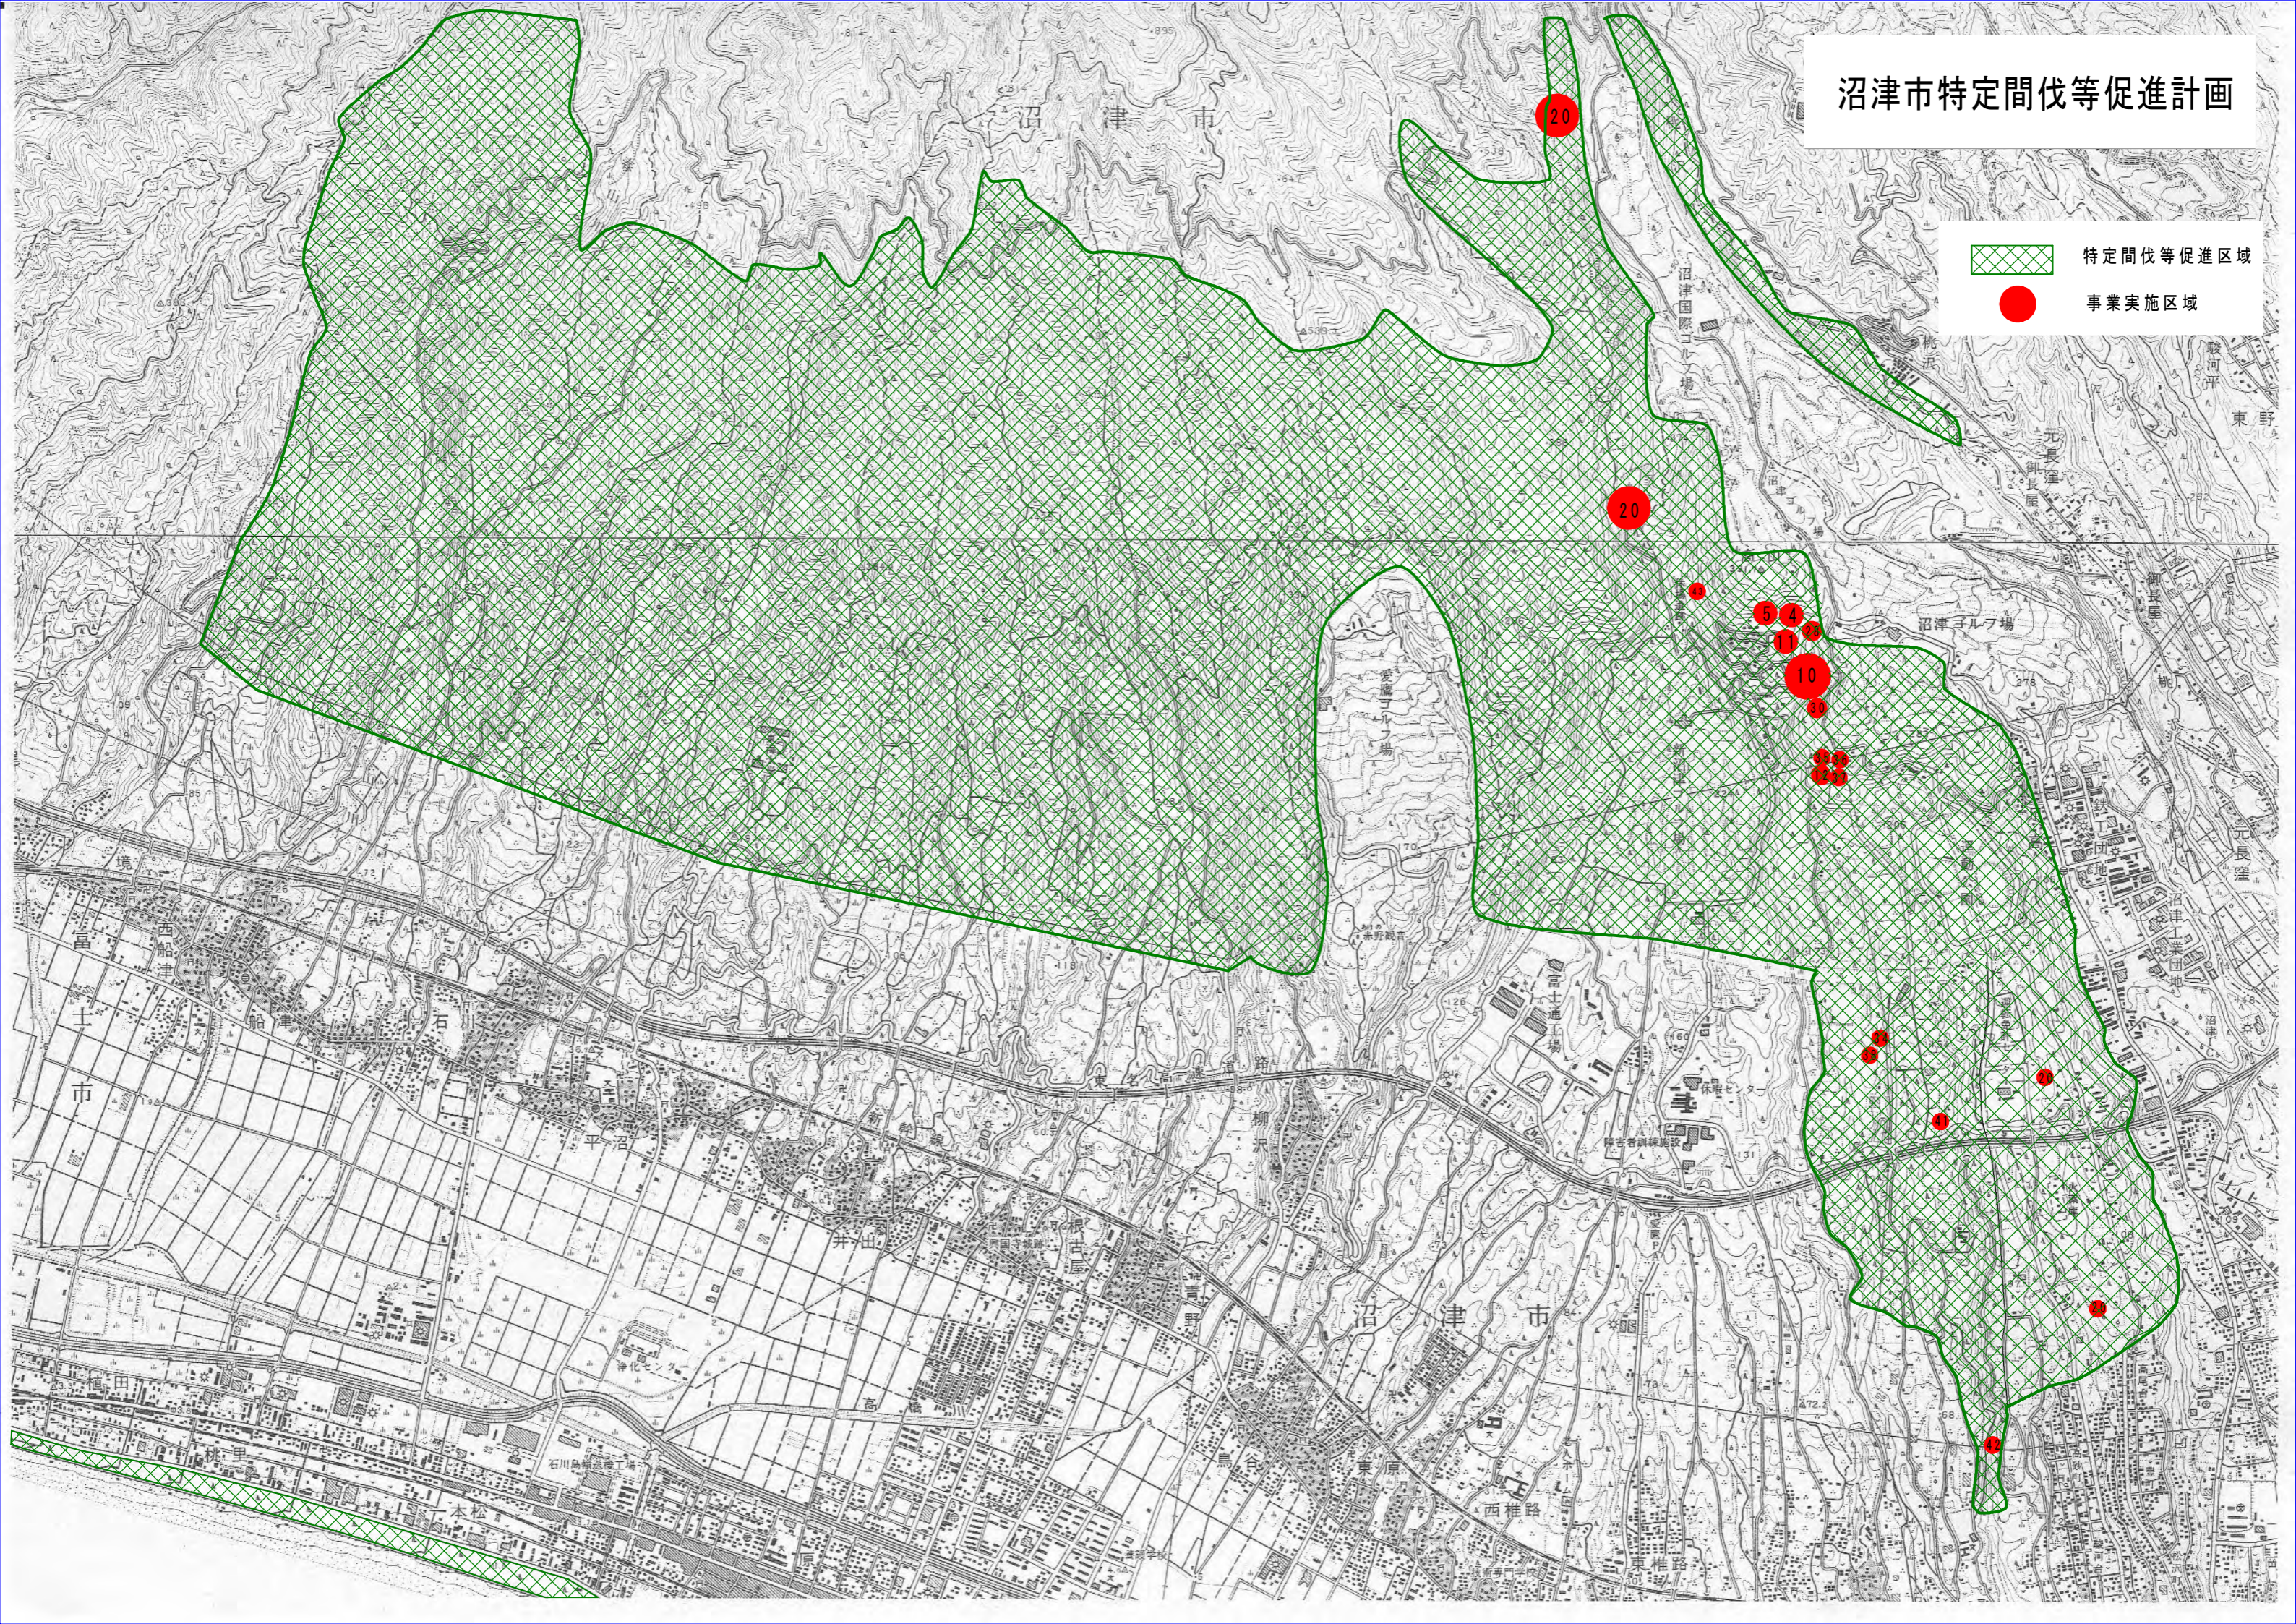

# 沼津市特定間伐等促進計画

-  特定間伐等促進区域
-  事業実施区域

# 沼津市特定間伐等促進計画

-  特定間伐等促進区域
-  事業実施区域

沼津市特定間伐等促進計画

特定間伐等促進区域

事業実施区域

# 沼津市特定間伐等促進計画

特定間伐等促進区域  
事業実施区域

駿  
河  
湾