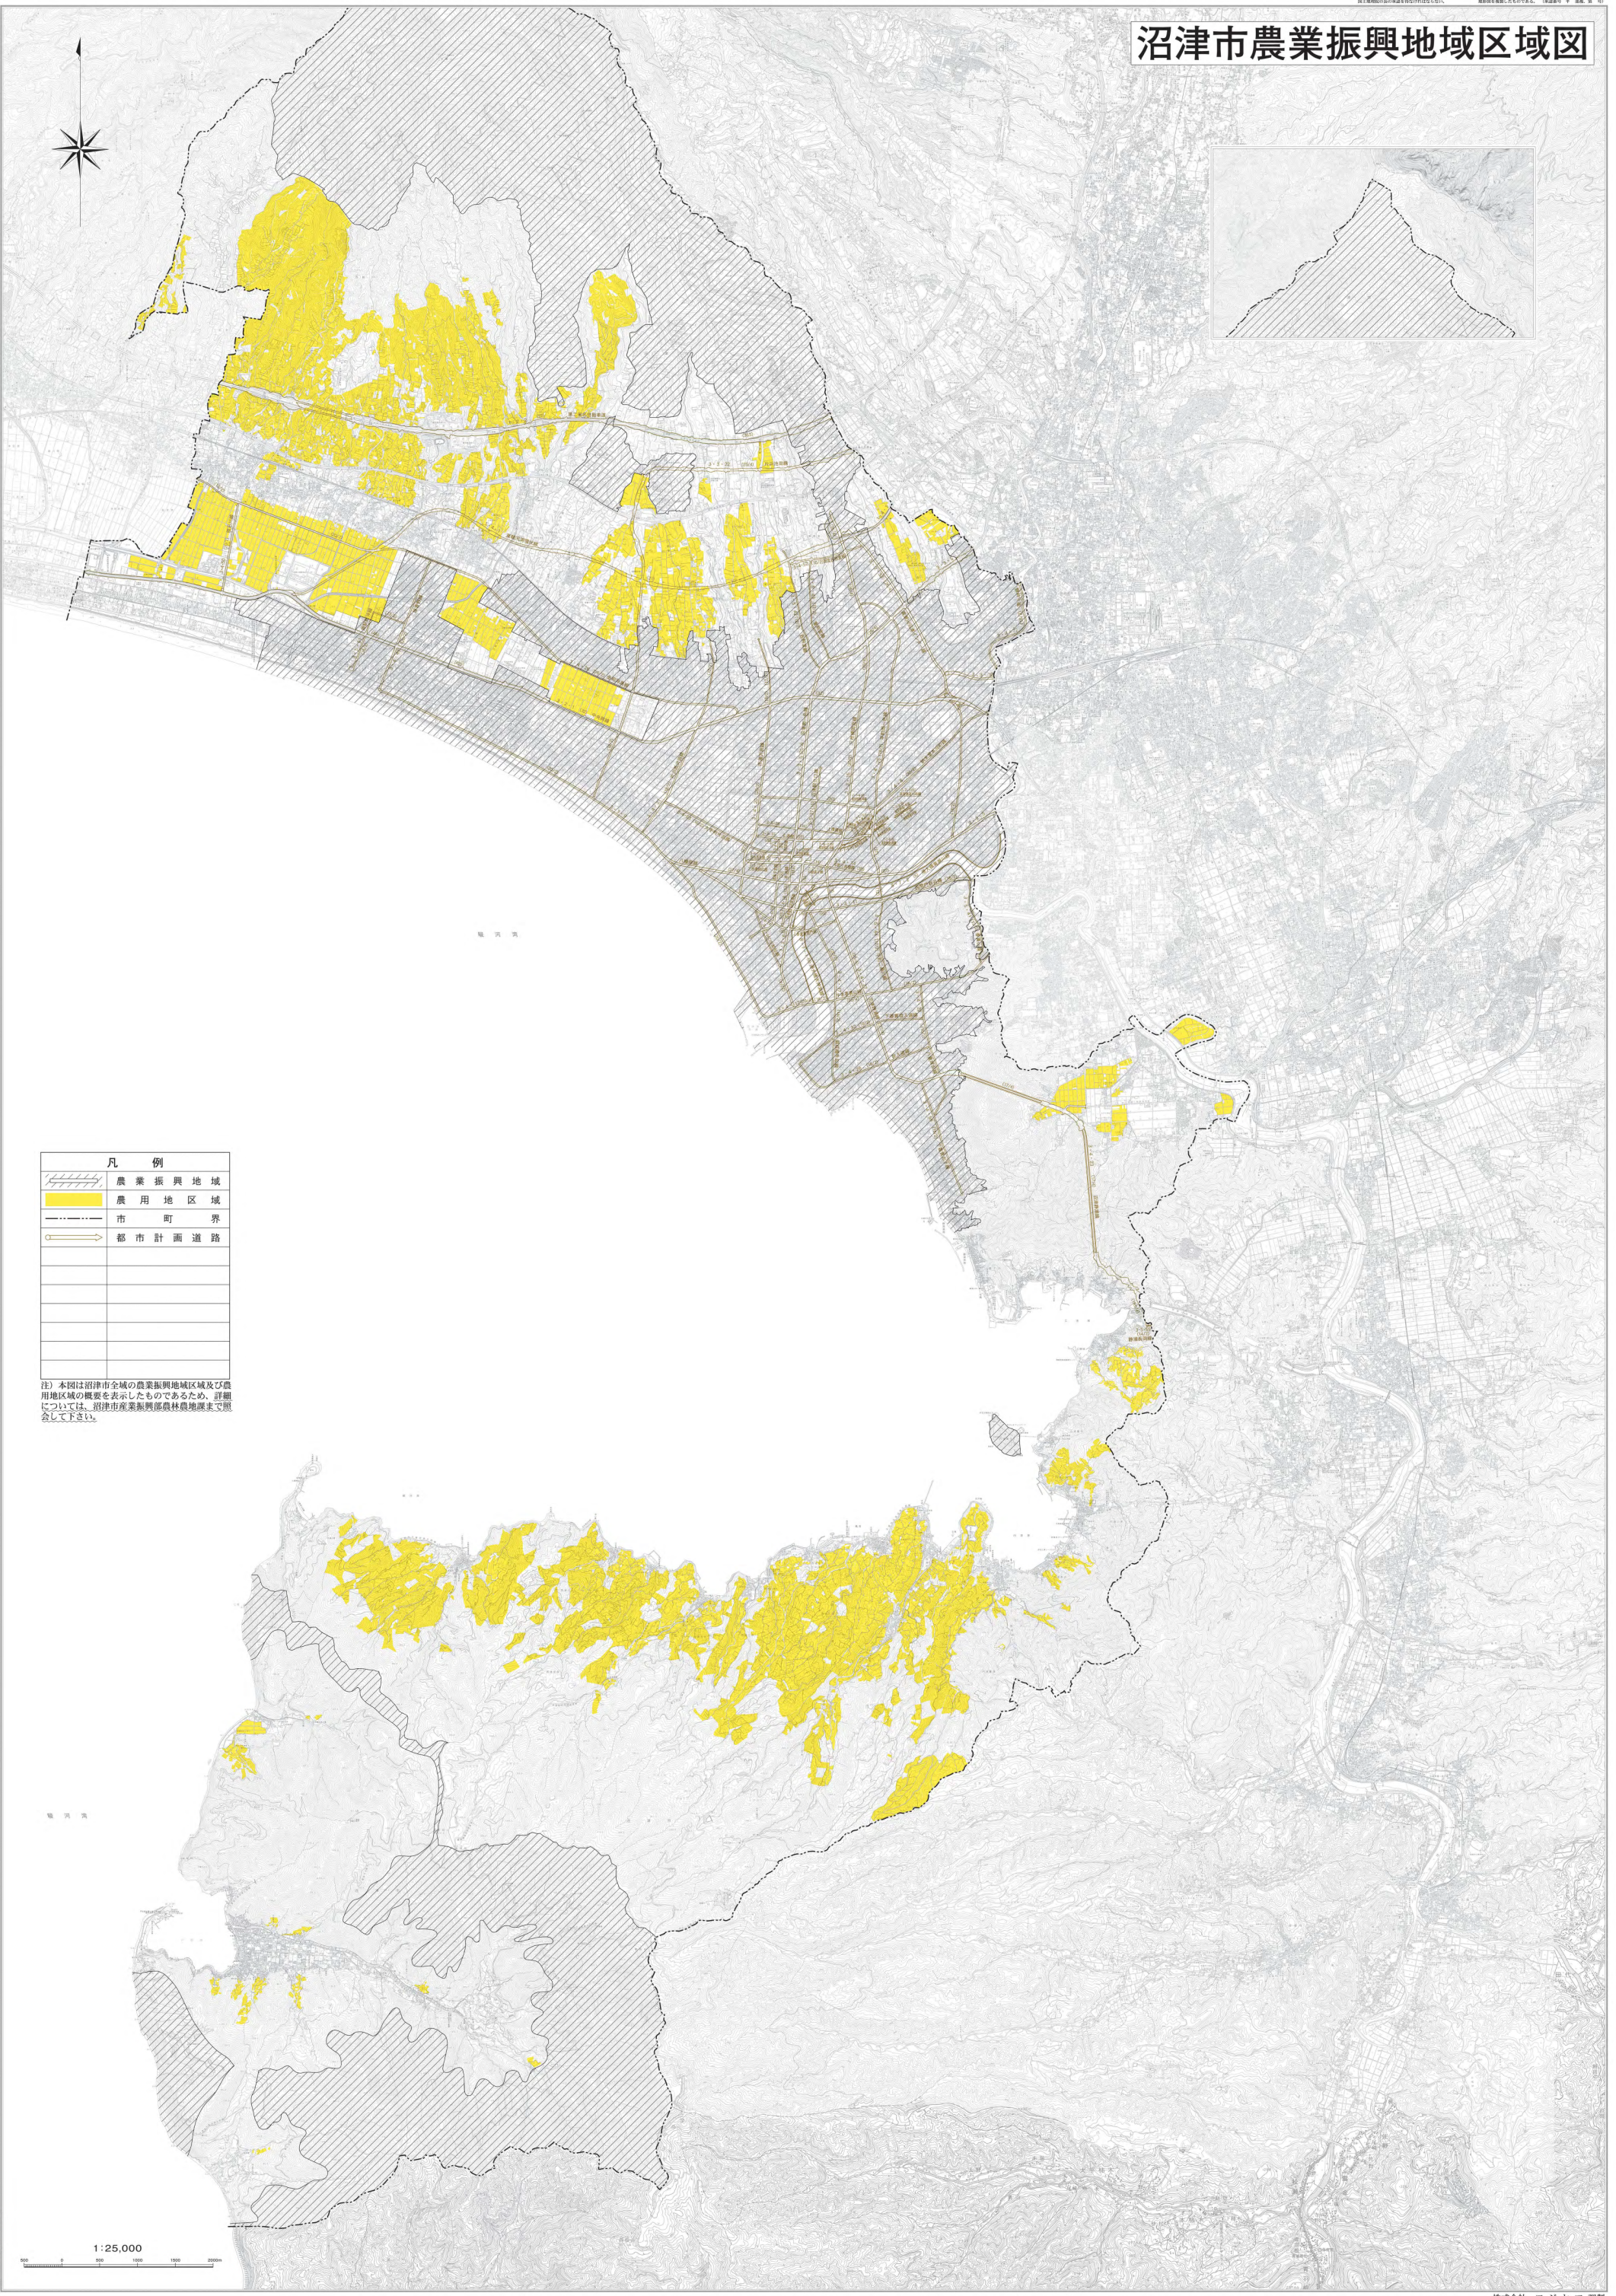

沼津市農業振興地域区域図

凡 例	
	農業振興地域
	農用地区域
	市 町 界
	都市計画道路

注) 本図は沼津市全域の農業振興地域区域及び農用地区域の概要を表示したものであるため、詳細については、沼津市産業振興部農林農地課まで照会して下さい。

1:25,000

沼 津 市