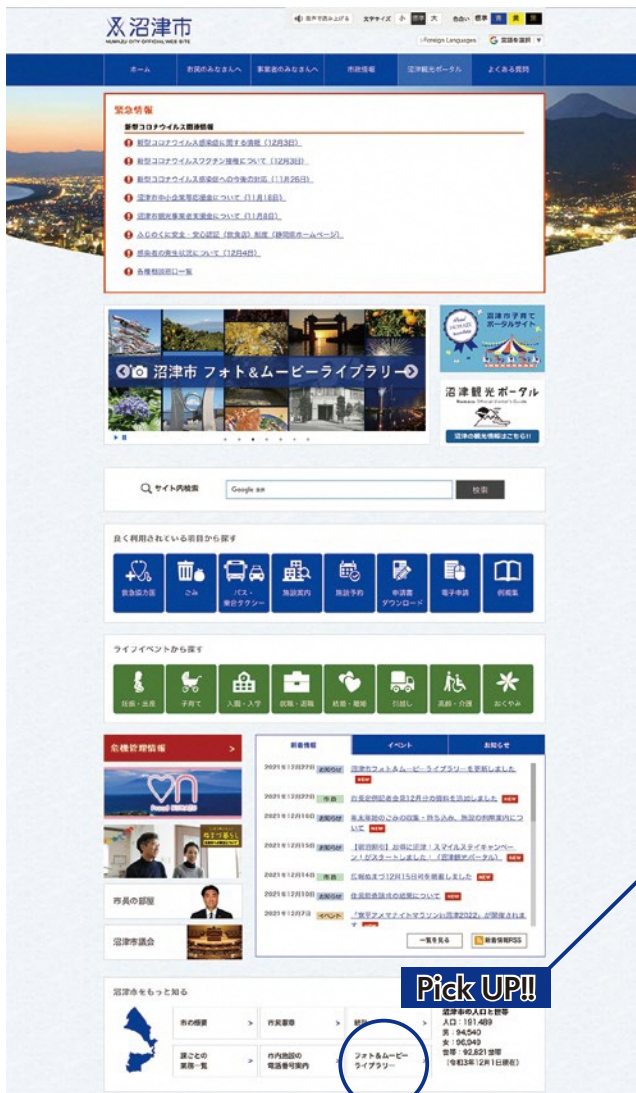

沼津市では市民の皆さんの多様なライフスタイルに合わせて様々な情報発信をしています。パソコンやスマートフォンでも見られる情報もたくさんあります。ぜひご活用下さい。 ☎広報課 ☎055-934-4703

ホームページ

<https://www.city.numazu.shizuoka.jp/>

沼津市公式ホームページでは、様々な市政情報をお知らせしています。

よく利用されている項目や、ライフイベントごとに、皆さんが必要としている情報に簡単にアクセスすることができます。各種手続きに必要な申請書のダウンロードも可能です。

沼津市のことを調べる時は、市公式ホームページをご利用下さい！

Pick UP!!

四季折々の写真や富士山ビュースポット、ぬまづの宝 100 選など沼津を特徴づけるような写真等を掲載しています。チラシやポスター、プレゼンテーション資料など様々な場面でお使いいただけます。

沼津の四季の写真のほか、ドローン等を活用した「令和まち景色」、「ムービー」などのカテゴリに 700 点以上の写真等を掲載しています（画像等の利用については掲載している注意事項をご確認下さい）。