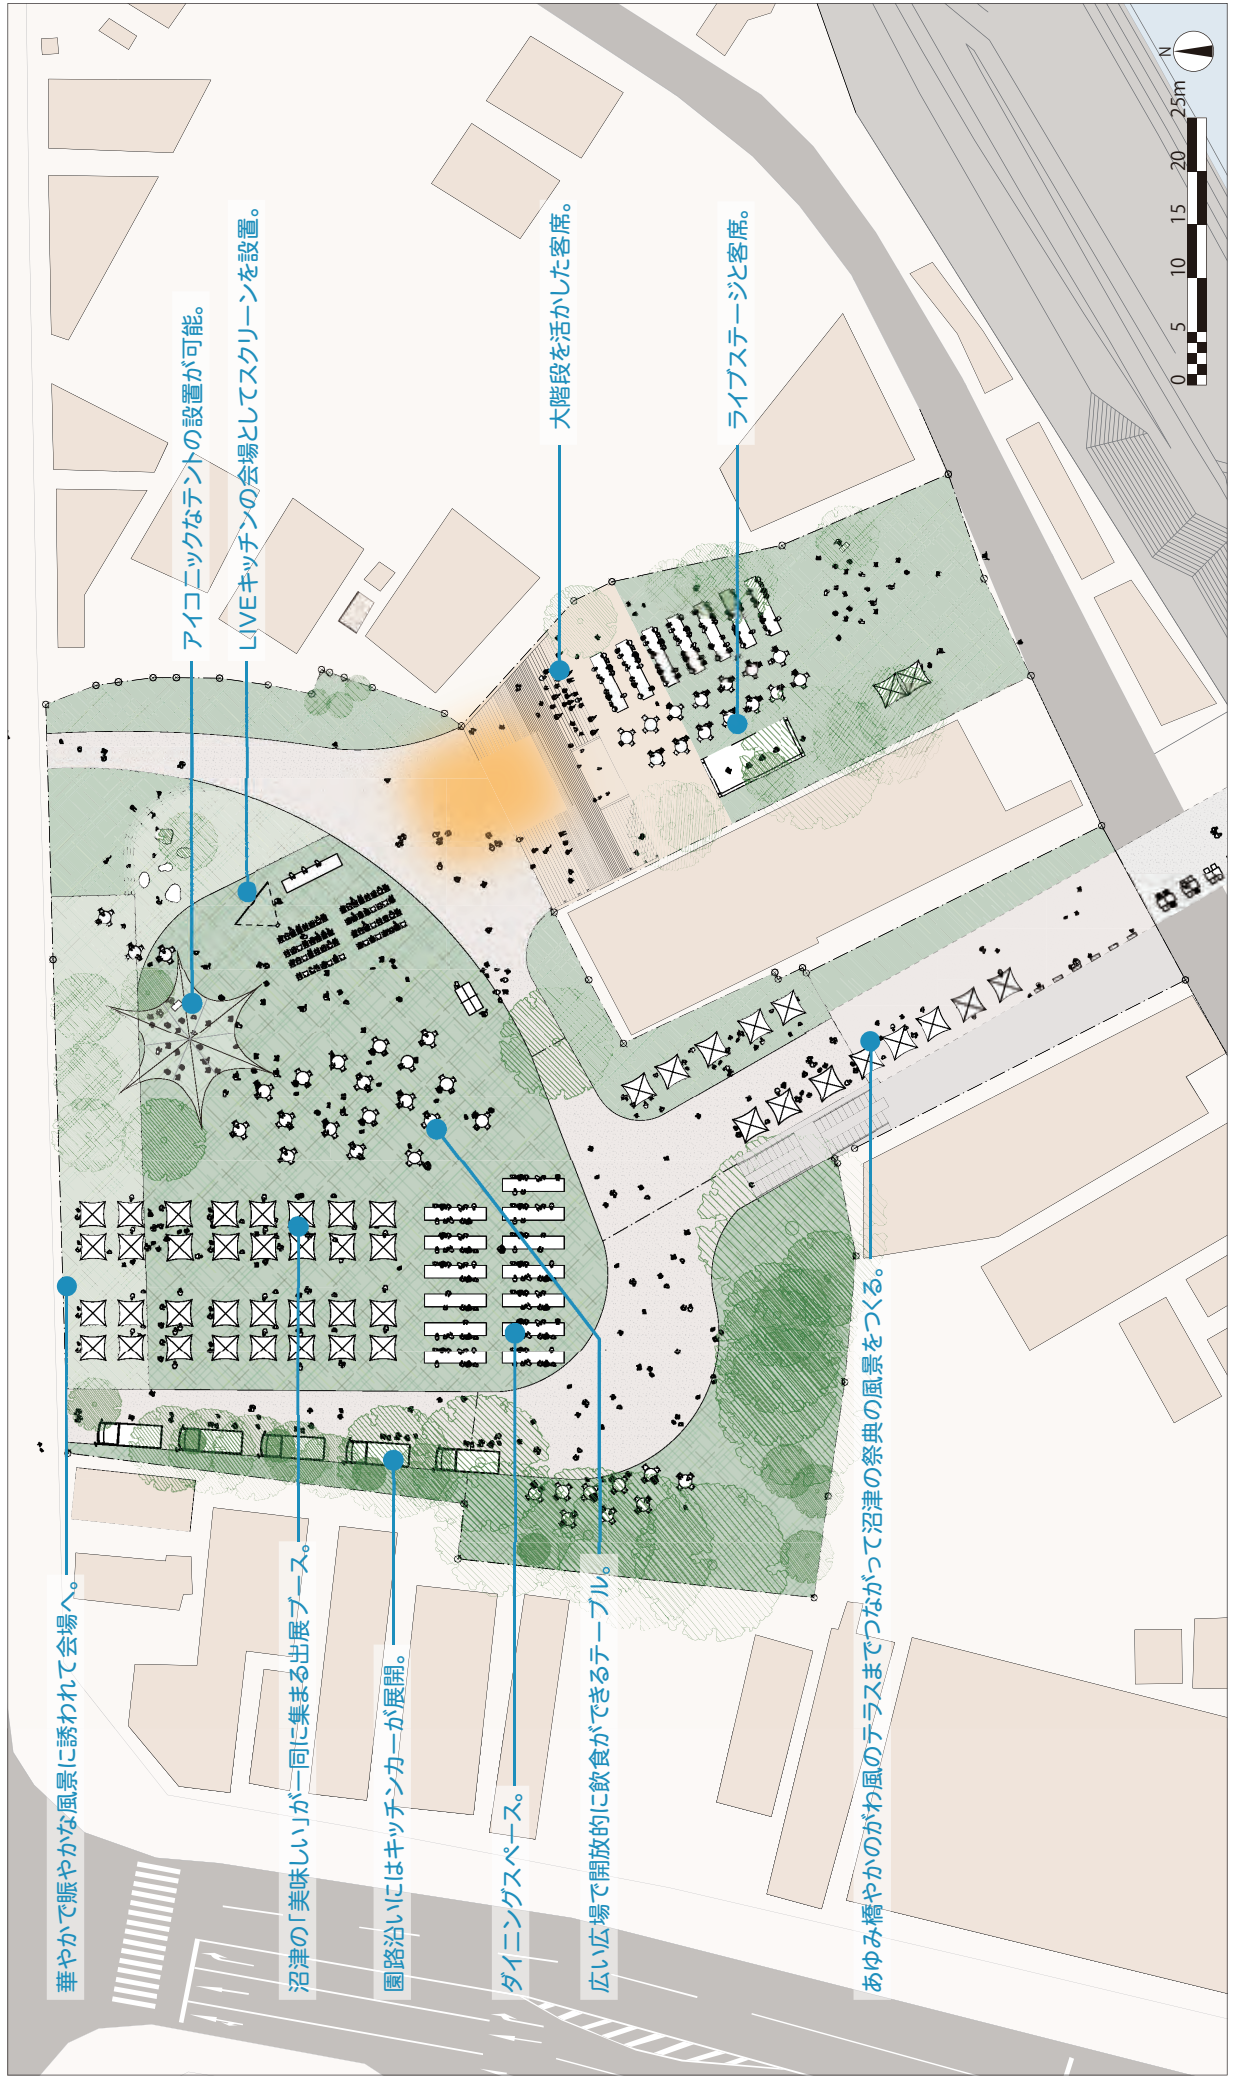

■ 日常の使われ方の例

■ イベント時の使われ方の例

2-7 周辺との連携と展開

中央公園と狩野川、あゆみ橋、対岸の香貫公園の連続した一体活用を促進し、メインストリートであるさんさん通りや周辺の商店街に人の流れを波及させることにより、市の玄関口である沼津駅までのウォークブルな動線を形成します。

さらに、総合体育館・市民文化センターが立地する香稜公園周辺のエリアと連携し、回遊ネットワークを生み出します。

中央公園が、沼津ならではの豊かな暮らしや文化、情報の発信拠点・連携拠点（ネットワークハブ）の役割を果たし、周辺の各エリアとつながりながらにぎわいを生み、その効果を波及させて行くことを目指します。

■ 周辺のエリアと連携したまちづくりの展開