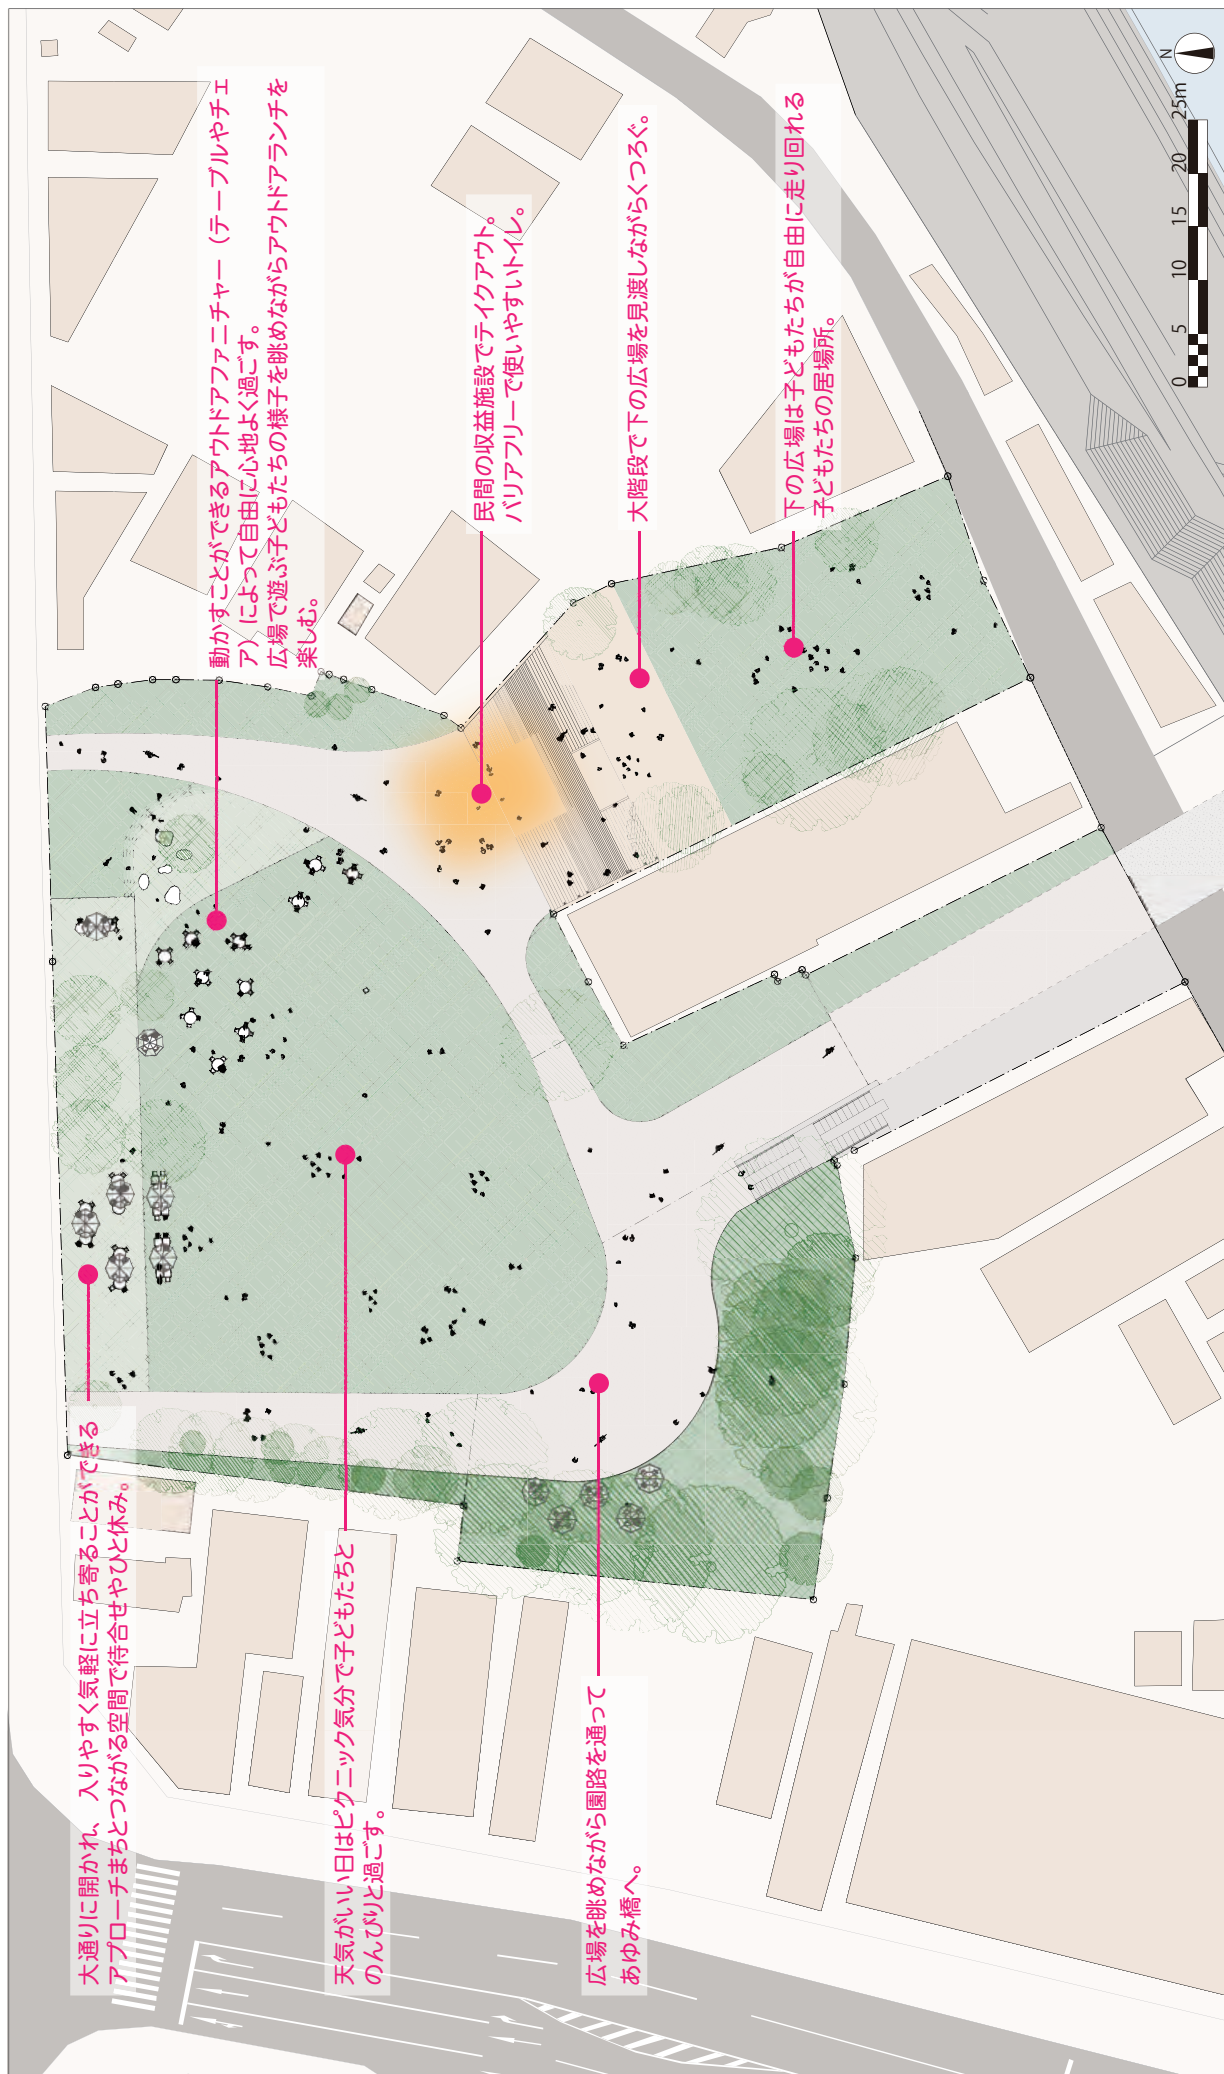

■ 日常の使われ方の例

■ イベント時の使われ方の例

2-7 周辺との連携と展開

中央公園と狩野川、あゆみ橋、対岸の香貫公園の連続した一体活用を促進し、メインストリートであるさんさん通りや周辺の商店街に人の流れを波及させることにより、市の玄関口である沼津駅までのウォークブルな動線を形成します。

さらに、総合体育館・市民文化センターが立地する香稜公園周辺のエリアと連携し、回遊ネットワークを生み出します。

中央公園が、沼津ならではの豊かな暮らしや文化、情報の発信拠点・連携拠点（ネットワークハブ）の役割を果たし、周辺の各エリアとつながりながらにぎわいを生み、その効果を波及させて行くことを目指します。

■ 周辺のエリアと連携したまちづくりの展開