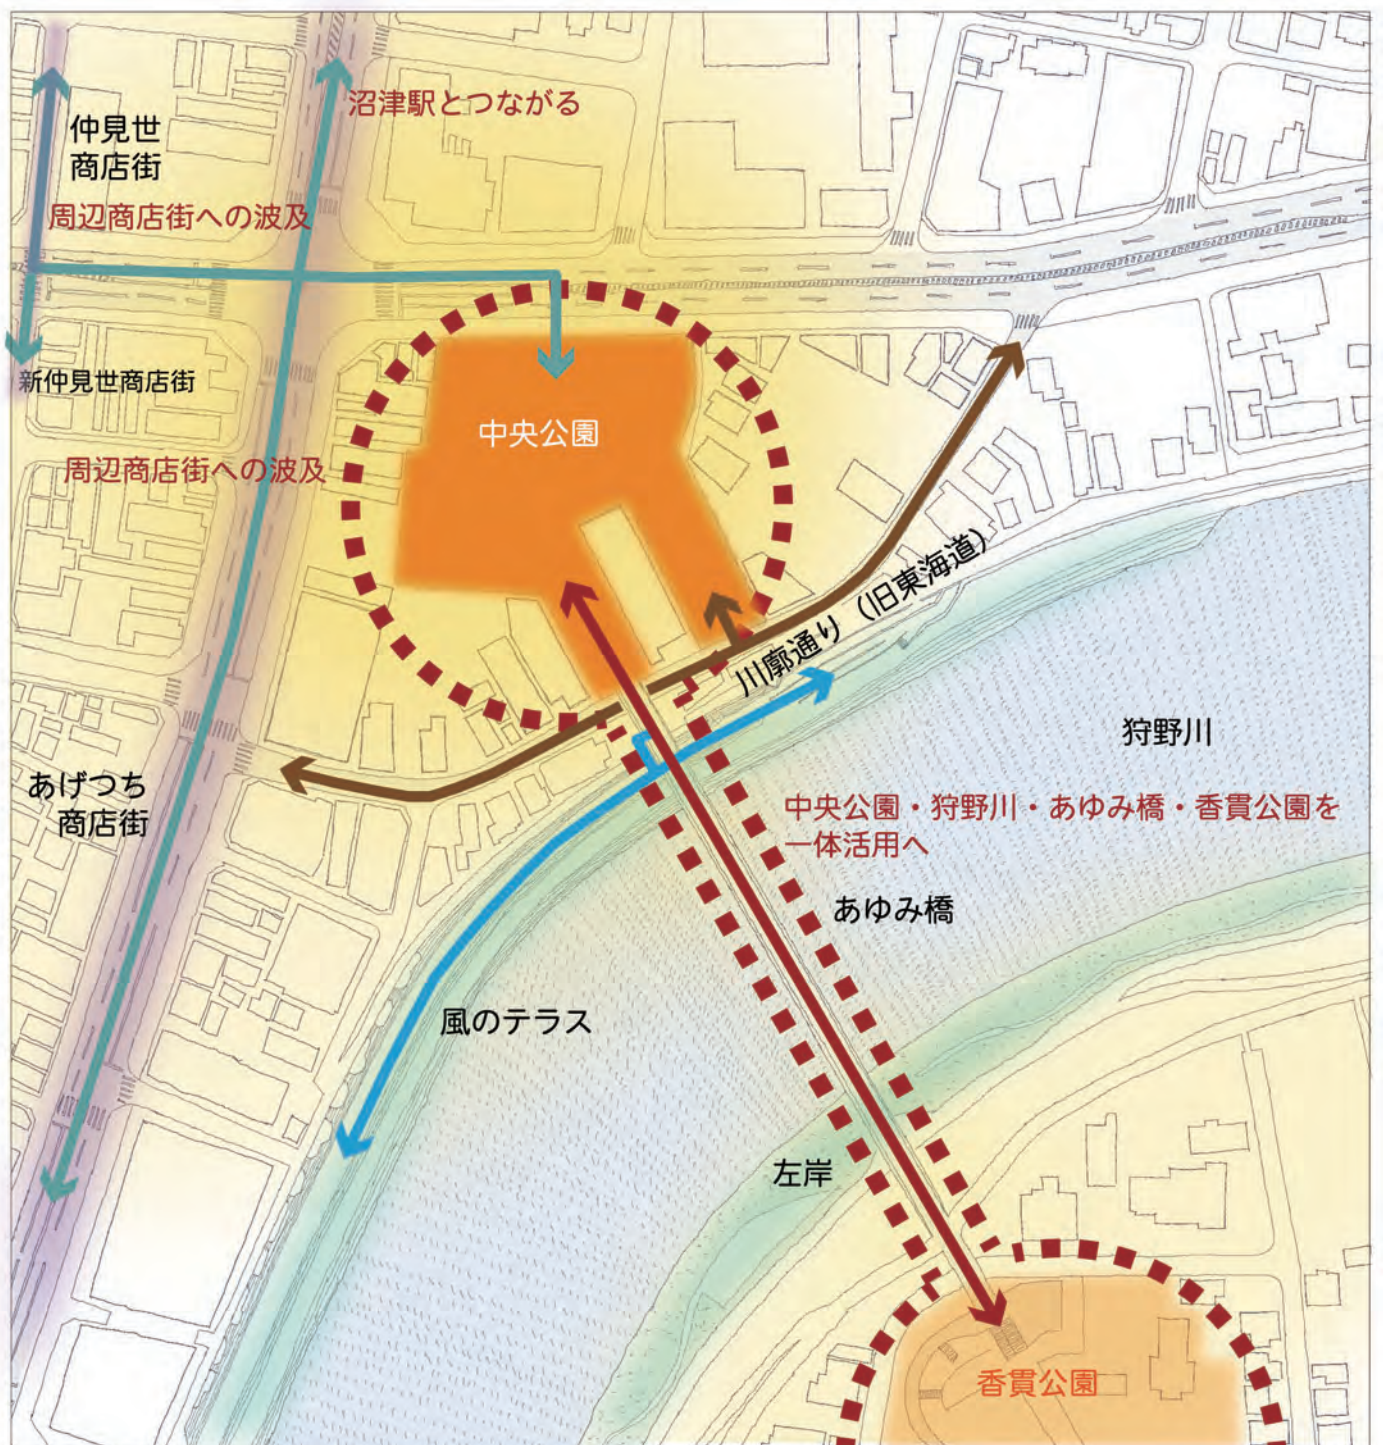

■ 日常の使われ方の例

■ イベント時の使われ方の例

2-7 周辺との連携と展開

中央公園と狩野川、あゆみ橋、対岸の香貫公園の連続した一体活用を促進し、メインストリートであるさんさん通りや周辺の商店街に人の流れを波及させることにより、市の玄関口である沼津駅までのウォークブルな動線を形成します。

さらに、総合体育館・市民文化センターが立地する香稜公園周辺のエリアと連携し、回遊ネットワークを生み出します。

中央公園が、沼津ならではの豊かな暮らしや文化、情報の発信拠点・連携拠点（ネットワークハブ）の役割を果たし、周辺の各エリアとつながりながらにぎわいを生み、その効果を波及させて行くことを目指します。

■ 周辺のエリアと連携したまちづくりの展開