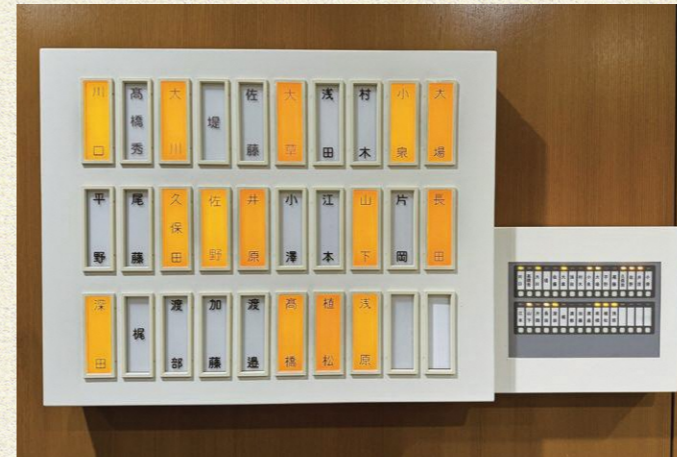

議会の場所

傍聴席から見た議場

本会議場

議長席から見た議場

傍聴席

委員会室

正副議長室

議会のモノ

議員出退表示板

議員は登庁時に出席表示板のランプを点灯し、退庁時には消灯させます。出席表示板は市庁舎3階の議会棟ロビー、正副議長室及び議会事務局に設置されており、点灯により議員の出席状況が確認できます。

議員徽章

沼津市議会では、全国市議会議長会が制定している全国共通の議員徽章（バッジ）を使用しており、議員は議場に入場する際、この徽章を着用します。徽章は中央に「市」の文字が配され、周辺を左ひねりの10枚の菊花弁が囲い、台座はあずき色のモール織の生地で覆われています。