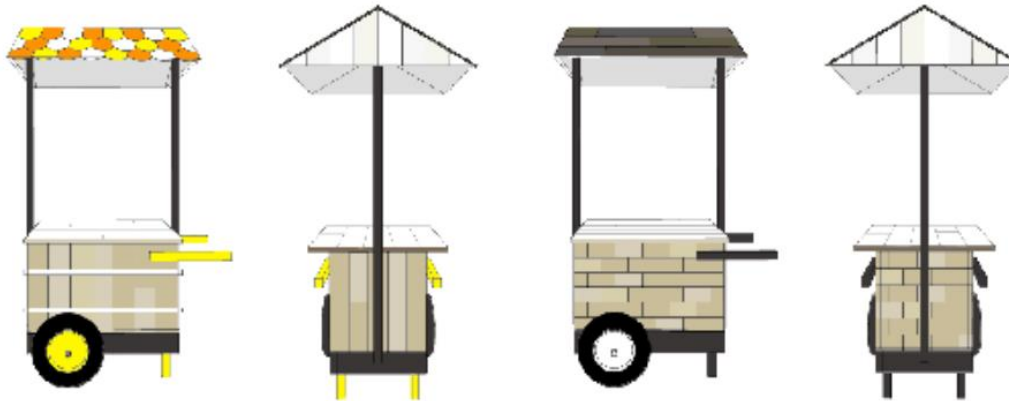

貸出用屋台

名 称	寸 法
グリーン号 (緑)	奥行125cm × 幅80cm × 高さ96cm (屋根含む高さ214cm)
トリコ号 (赤/青/白)	奥行60cm × 幅75cm × 高さ70cm (屋根含む高さ180cm)
タウン号 (白/黒)	奥行60cm × 幅75cm × 高さ70cm (屋根含む高さ180cm)
ライフ号 (黄)	奥行60cm × 幅75cm × 高さ70cm (屋根含む高さ180cm)