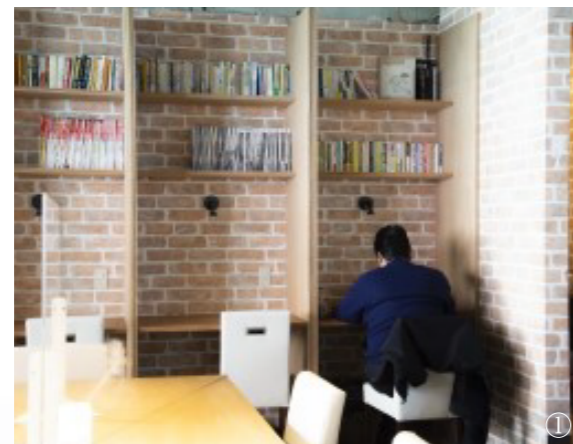

## COWORKING SPACE ACTIVAO

\check!/\

- 沼津駅南口から徒歩約3分
- コワーキングスペース  
・スタジオ・キッチン
- 会員制/要予約
- 利用可能時間...24時間
- Pなし

### 使い勝手はユーザーファースト！ 24時間使える駅近ワークスペース

「アクティボ」は沼津駅至近の  
コワーキングスペース。フリー  
スペースに加え、複数で利用で  
きるスタジオとキッチン完備し、  
目的に合わせてスペースを選  
び予約できる。また、フリー  
スペースでは zoom などの  
アプリを使ったオンライン

ミーティングでの利用が可能  
なため、テレワークにも最適だ。  
セキュリティ強化のため会員制  
を採用しているが、登録は無  
料。登録も利用予約もweb上  
で完結し、思い立った時に利用  
できる。この利便性の良さによ  
って、利用者が増え続けている。

① 3タイプあるフリースペース。その1つが仕切られていて  
個室として使えるスペースだ ② 4名まで利用できるキッ  
チンスペース。食材、調理道具、食器さえ用意すればちょっ  
とした調理ができる。背面にある電子レンジは、キッチン利用  
でなくても自由に使い、ドリンクはフリードリンク ③ 鍵はア  
プリアで開ける仕組み

④フリースペースのカウンターとテーブル席。駅から近いので、スキマ時間の活用のため利用する人も多い

⑤ 10名で利用できるスタジオスペース。ミーティングのほか、撮影スタジオ代わりに利用することもできる ⑥ コワーキング  
スペースのあちこちに本が並んでいる。スペースの利用中は自由に読むことができる（貸出は不可） ⑦ スペース内にきれいなトイ  
レがあり、無人営業ながら防犯カメラを設置してあるので、安心して利用できる