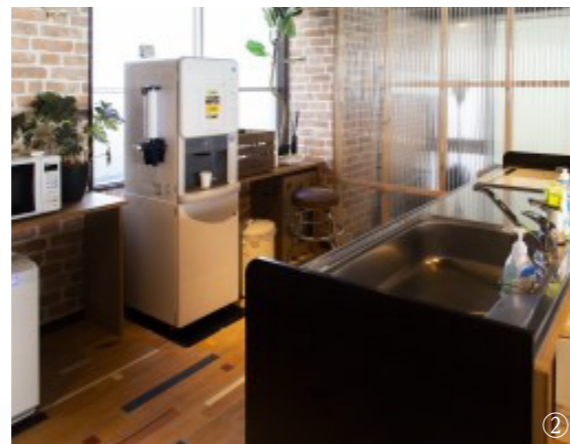

## COWORKING SPACE ACTIVAO

\check!/\

- 沼津駅南口から徒歩約3分
- コワーキングスペース  
・スタジオ・キッチン
- 会員制/要予約
- 利用可能時間...24時間
- Pなし

### 使い勝手はユーザーファースト！ 24時間使える駅近ワークスペース

「アクティボ」は沼津駅至近の  
コワーキングスペース。フリー  
スペースに加え、複数で利用で  
きるスタジオとキッチン完備し、  
目的に合わせてスペースを選  
び予約できる。また、フリー  
スペースでは zoom などの  
アプリを使ったオンライン

ミーティングでの利用が可能  
なため、テレワークにも最適だ。  
セキュリティ強化のため会員制  
を採用しているが、登録は無  
料。登録も利用予約もweb上  
で完結し、思い立った時に利用  
できる。この利便性の良さによ  
って、利用者が増え続けている。

① 3タイプあるフリースペース。その1つが仕切られていて  
個室として使えるスペースだ ② 4名まで利用できるキッ  
チンスペース。食材、調理道具、食器さえ用意すればちょっ  
とした調理ができる。背面にある電子レンジは、キッチン利用  
でなくても自由に使い、ドリンクはフリードリンク ③ 鍵はア  
プリアで開ける仕組み

④フリースペースのカウンターとテーブル席。駅から近いので、スキマ時間の活用のため利用する人も多い