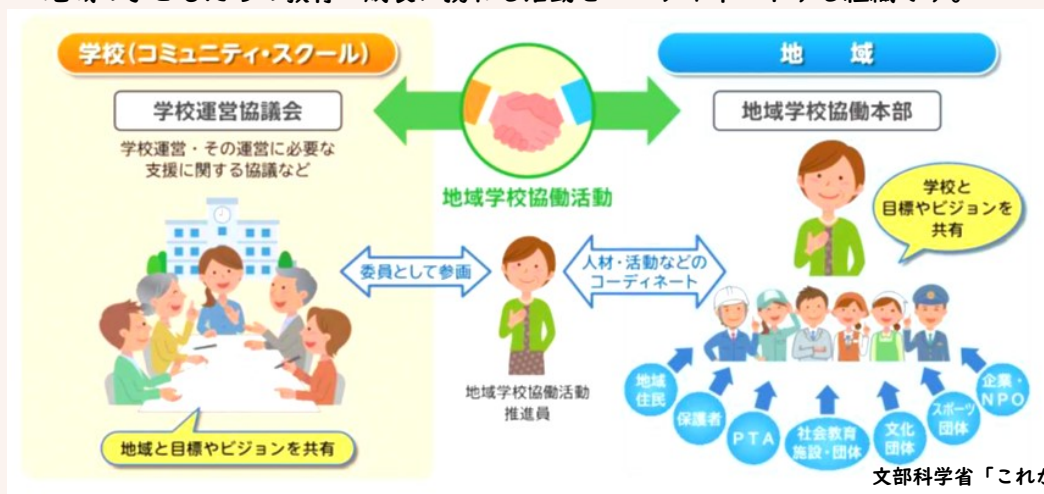

受講を申し込まれる方は、市ホームページの専用フォームからお申込みいただくか、
高齢者学級担当までお問合せください。

※ 新型コロナウイルス感染予防のため、午前・午後の2部制で開催する場合があります。

※ 講座の受講を前提としているため、クラブ活動のみの参加は御遠慮ください。

市ホームページ

【申込・問合せ先】 沼津市教育委員会事務局 生涯学習課 高齢者学級担当 ☎055-934-4872

お知らせ

中学校区ごとに、地域学校協働本部の導入を進めています

【地域学校協働本部ってなに?】

地域学校協働本部は、「地域総がかりの教育」の実現を目指し、学校運営協議会と連携しながら、
地域の子どもたちの教育・成長に携わる活動をコーディネートする組織です。

文部科学省「これからの学校と地域」より

【どんな活動をするの?】

導入済みの中学校区では、登下校の見守りや、放課後学習支援、地域企業と行う職業体験など様々な活動をコーディネートしています。

【現在、どの中学校区で導入されているの?】