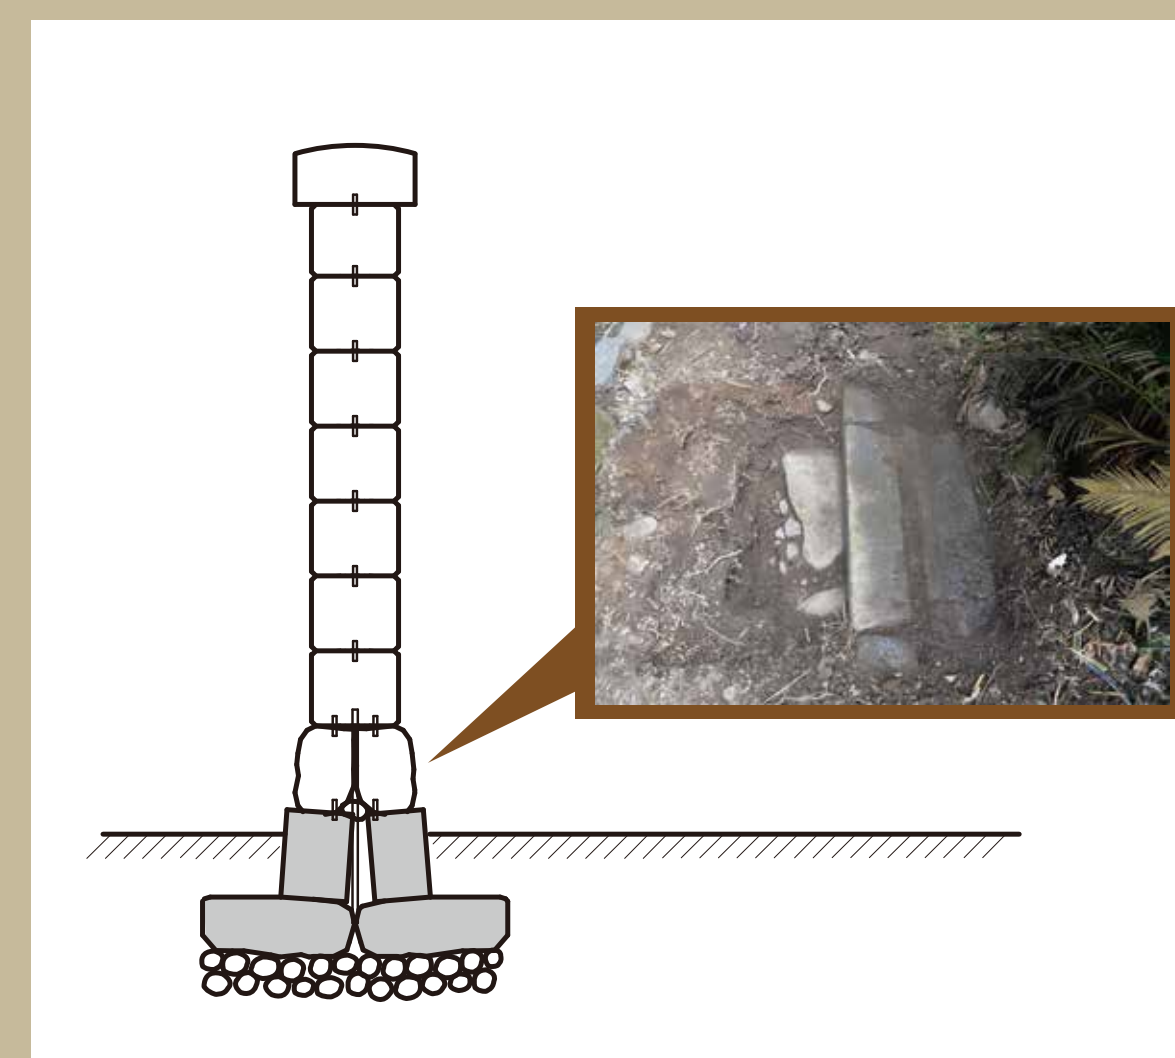

# Садовые ворота и ограждение

Общая длина - 8,0 м, камень

Ансамбль состоит из ограды, сложенной из камня с полуострова Идзу, и арочных ворот.

Ограда сада, как и ограда резиденции, построена из восьми ярусов камня Идзу, положенных на каменное основание.

Особенностью ограды является карнизный камень, который повторяет форму арочных ворот, заострясь у вершины арки. Ограждение сада является одним из основных элементов главного дома, разграничивающих территорию, доступную только хозяевам дома, от гостевой территории.

Старые фотографии

Схематическое изображение