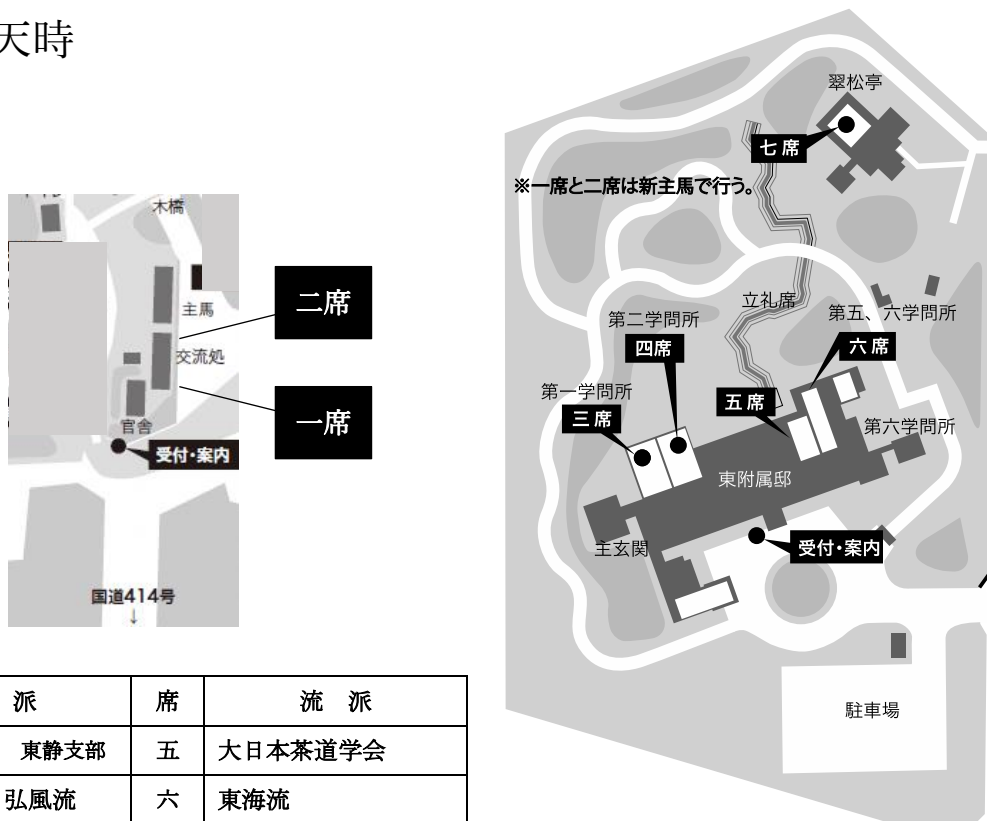

# 令和6年度 第42回ぬまづ茶会 会場図

晴天時

席	流派
一	裏千家 淡交会 東静支部
二	宗徧流
三	表千家
四	裏千家 淡交会 沼津支部
五	大日本茶道学会
六	東海流
七	煎茶 黄檗 弘風流

雨天時

席	流派	席	流派
一	裏千家 淡交会 東静支部	五	大日本茶道学会
二	煎茶 黄檗 弘風流	六	東海流
三	表千家	七	宗徧流
四	裏千家 淡交会 沼津支部		