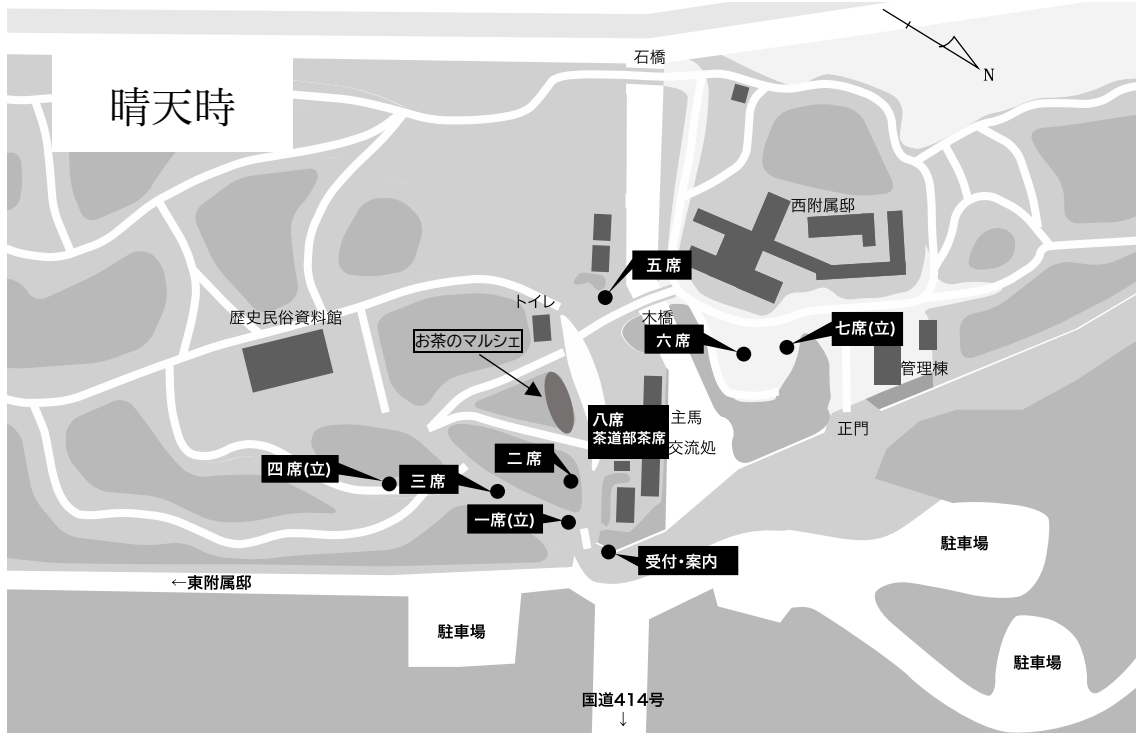

# 令和5年度 第41回ぬまつ茶会 会場図

## 雨天時

席	流派
一	煎茶 黄檗 弘風流
二	表千家
三	裏千家 淡交会 沼津支部
四	大日本茶道学会
五	東海流
六	宗徧流
七	裏千家 淡交会 東静支部
八	学生茶道部茶席 (市制100周年記念特別企画)

※一席、二席は新主馬で行います。

※雨天時、八席は中止となります。