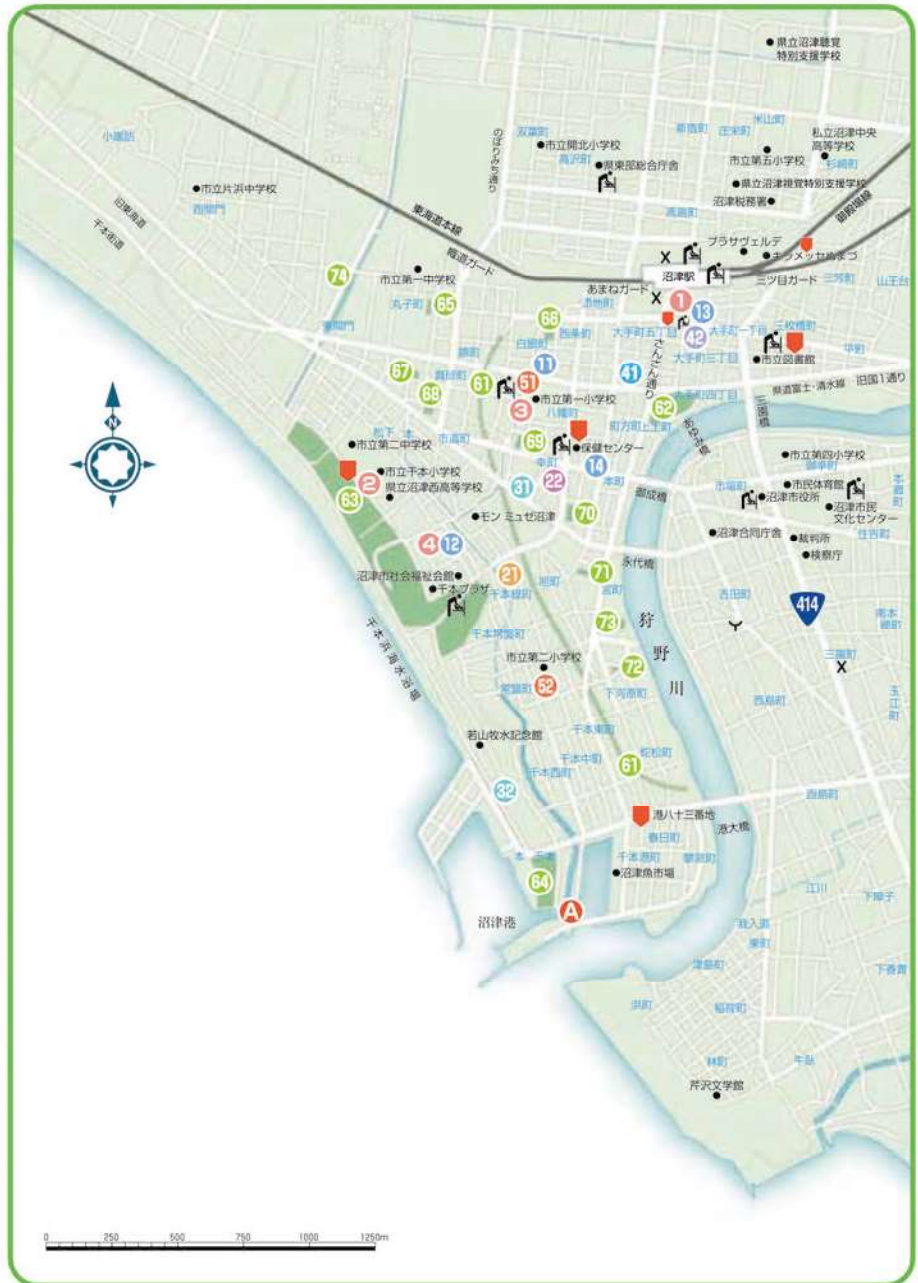

沼津市マップ

<沼津市全図>

沼津市マップ

子育て支援施設

1	沼津っ子ふれあいセンター「ぼっぼ」	
	大手町一丁目1-3沼津産業ビル4F	952-8077
2	せんぼん子育て支援センター「かもめ」	
	千本小 帰宅クラブ	
	本字千本1910-19千本小学校体育館1F	962-7818
3	子育てサポートキャラバン「びよびよ」	
	第一地区センター	962-7818
4	聖隷沼津病院	

小児科医院・産婦人科

公園

		水道	ベンチ	トイレ	砂場	遊具	駐車場
61	蛇松緑道	白銀町～蛇松町間	●	●	●	●	
62	中央公園	大手町4丁目185-4	●	●	●	●	
63	千本浜公園	本字千本1910-24他	●	●	●	●	●
64	港口公園	本字千本1905-3	●	●	●	●	●
65	丸子公園	本字丸子町752-10	●	●	●	●	
66	西条公園	西条町63	●	●	●	●	
67	犬塚公園	真砂町9-3	●	●	●	●	
68	市道公園	市道町17-21	●	●	●	●	
69	山神道公園	末広町25	●	●	●	●	
70	浅間公園	浅間町9	●	●	●	●	
71	下河原1号公園	下小路町32	●	●	●	●	
72	下河原2号公園	下河原町二丁目4-4	●	●	●	●	
73	下河原3号公園	下河原町一丁目10-4	●	●	●	●	
74	下中溝公園	東間門字下中溝624-9	●	●	●	●	

沼津市マップ

A びゅうお (沼津港大型展望水門)

静岡県が津波対策として建設した日本最大級の水門に、展望施設を併設しました。地上30mから見る雄大な富士山や広大な駿河湾の景色を360度の大パノラマでお楽しみください。夜間のライトアップも行っています。しずおか子育て優待カードが利用できます。

入場料 大人100円 小人50円

開館時間 10:00～20:00
(木曜日のみ10:00～14:00)

定休日 なし(ただしメンテナンスのため休館する場合があります。)