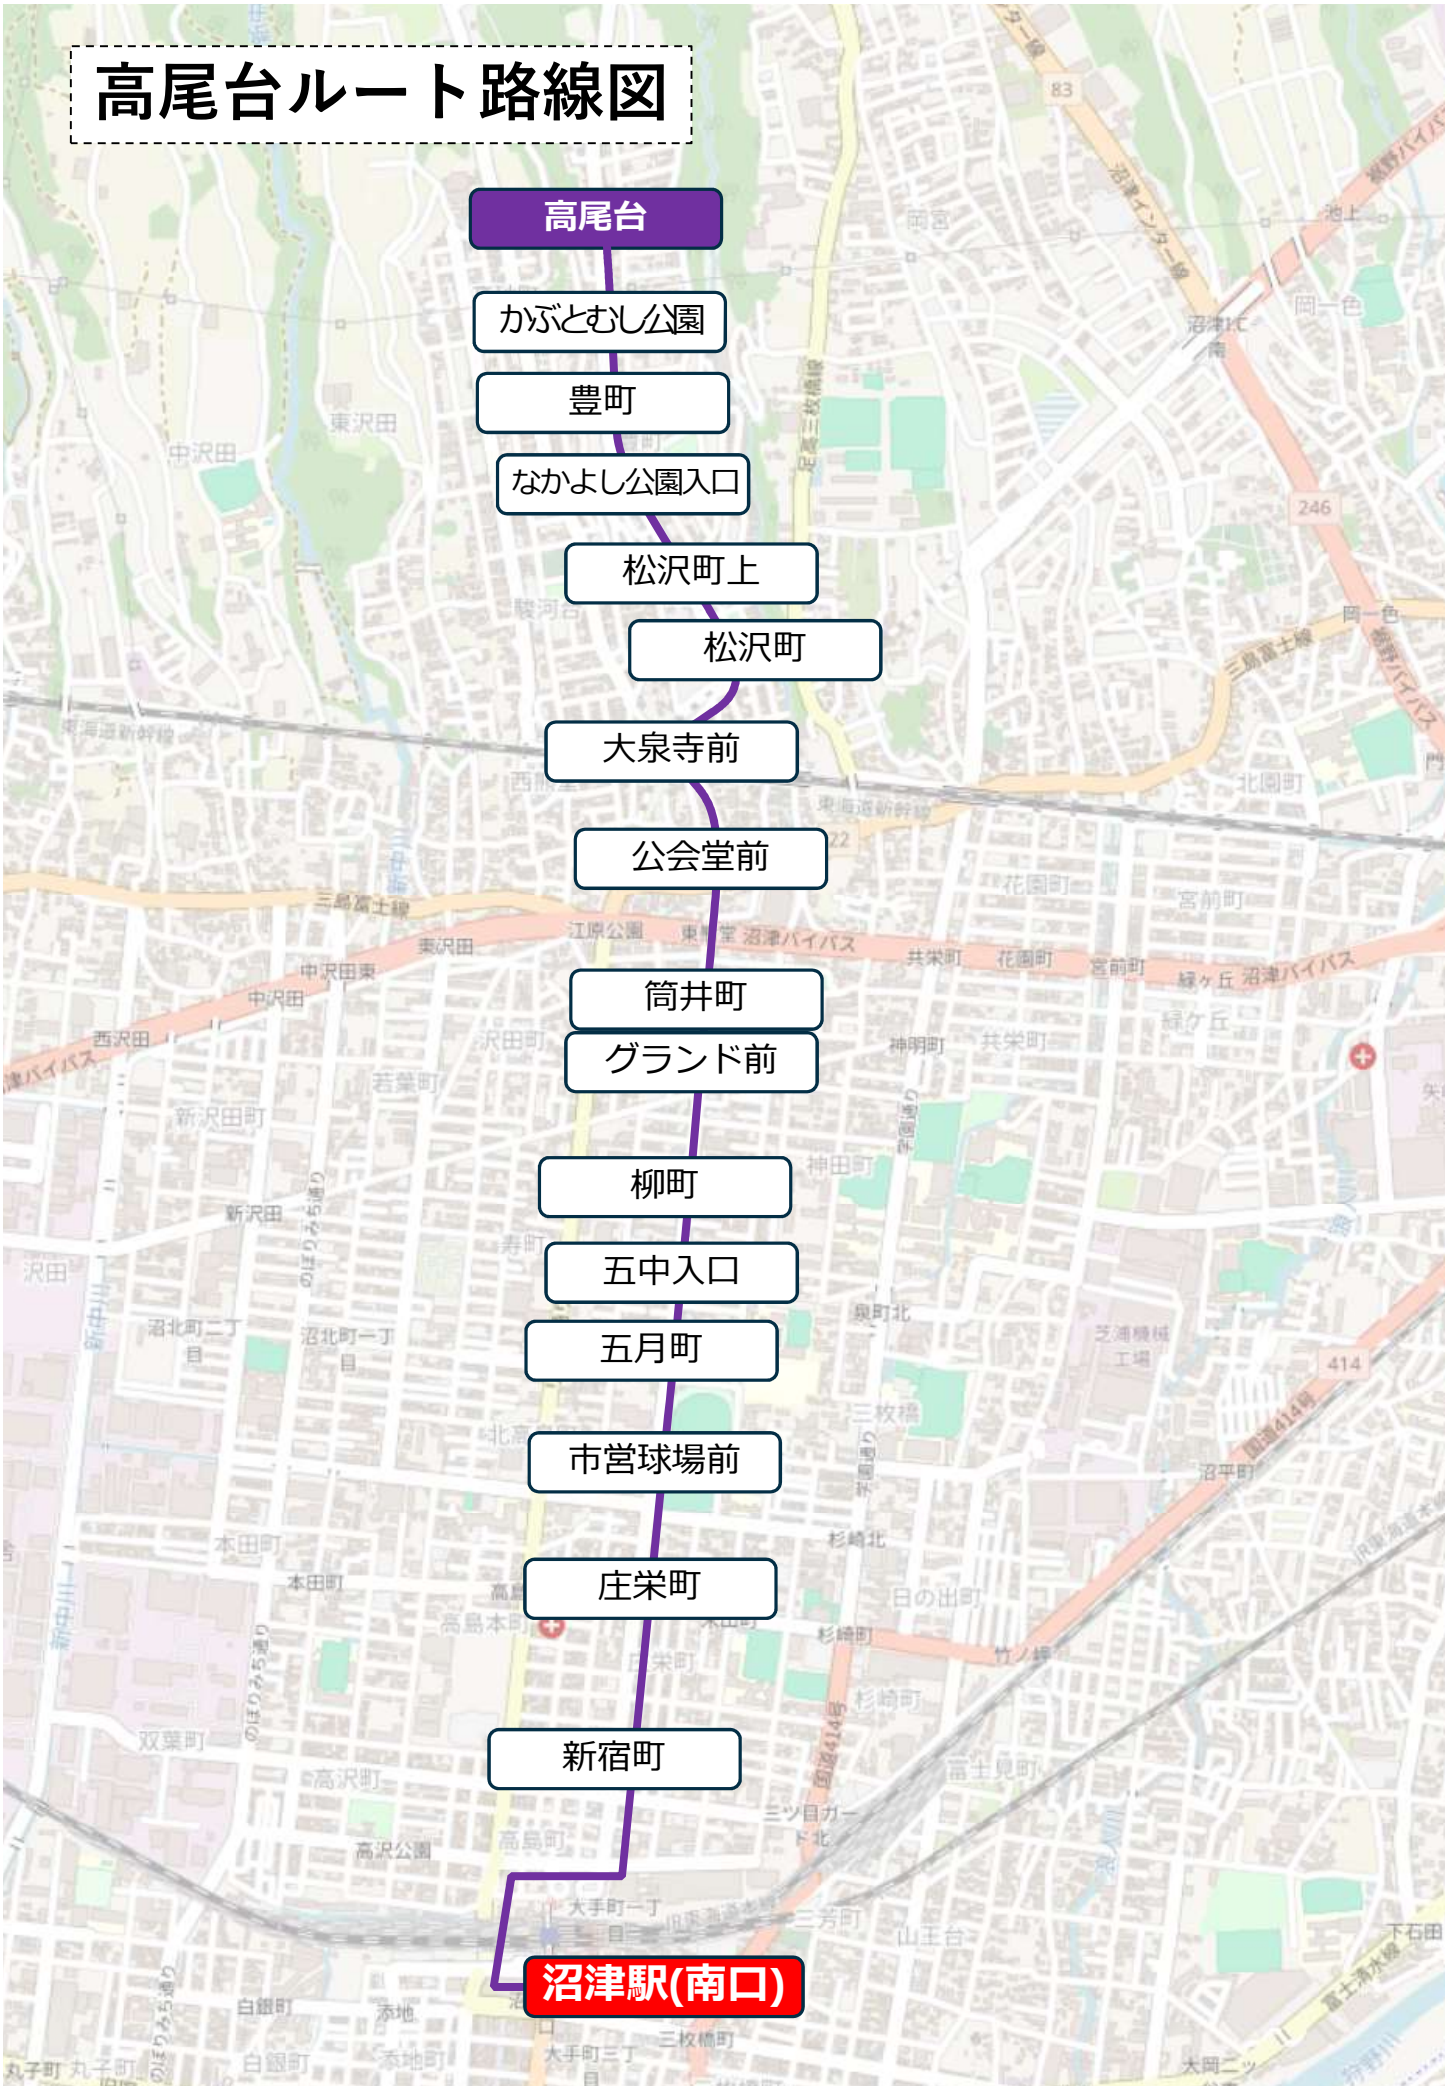

高尾台ルート路線図

高尾台

かぶとむし公園

豊町

なかよし公園入口

松沢町上

松沢町

大泉寺前

公会堂前

筒井町

グランド前

柳町

五中入口

五月町

市営球場前

庄栄町

新宿町

庄栄町

新宿町

新宿町

新宿町

新宿町

沼津駅(南口)