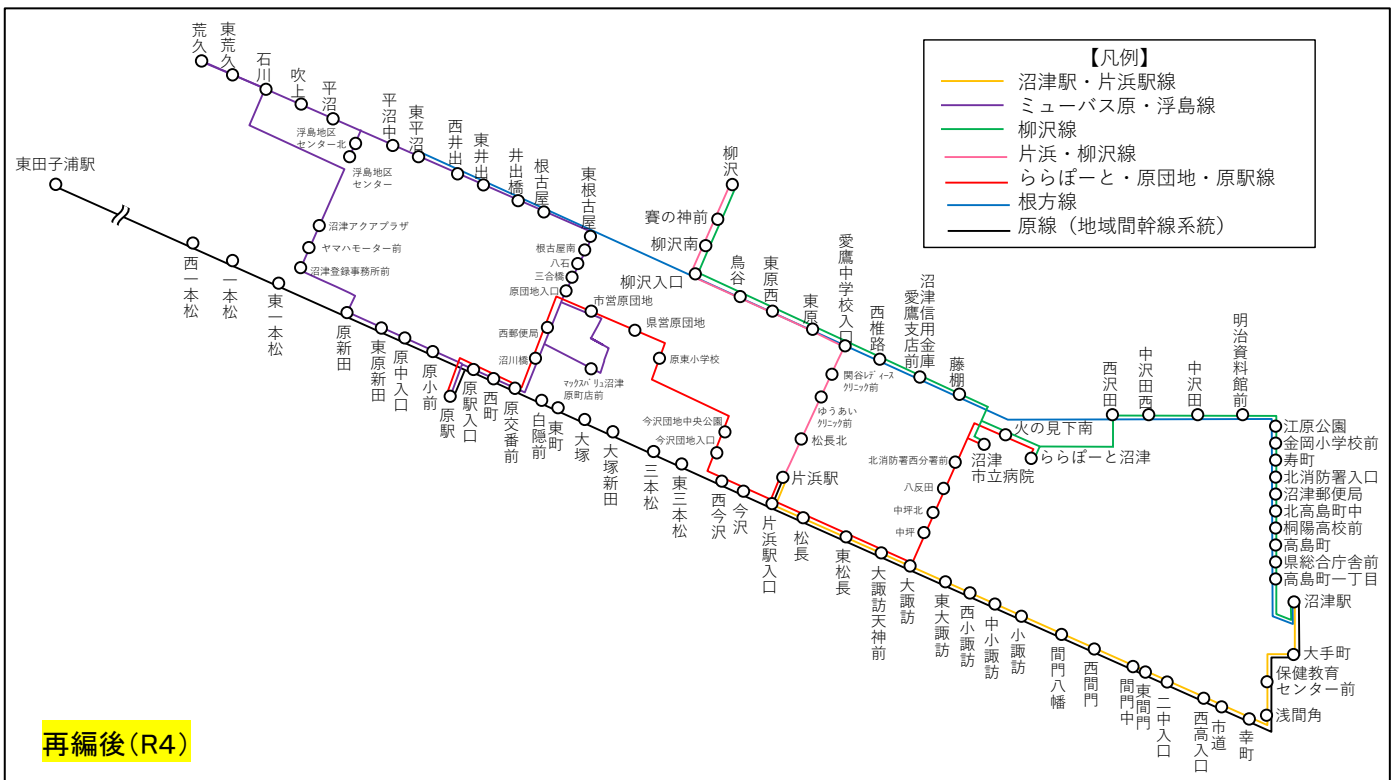

沼津市西部地区 路線再編図

乗継割引指定停留所