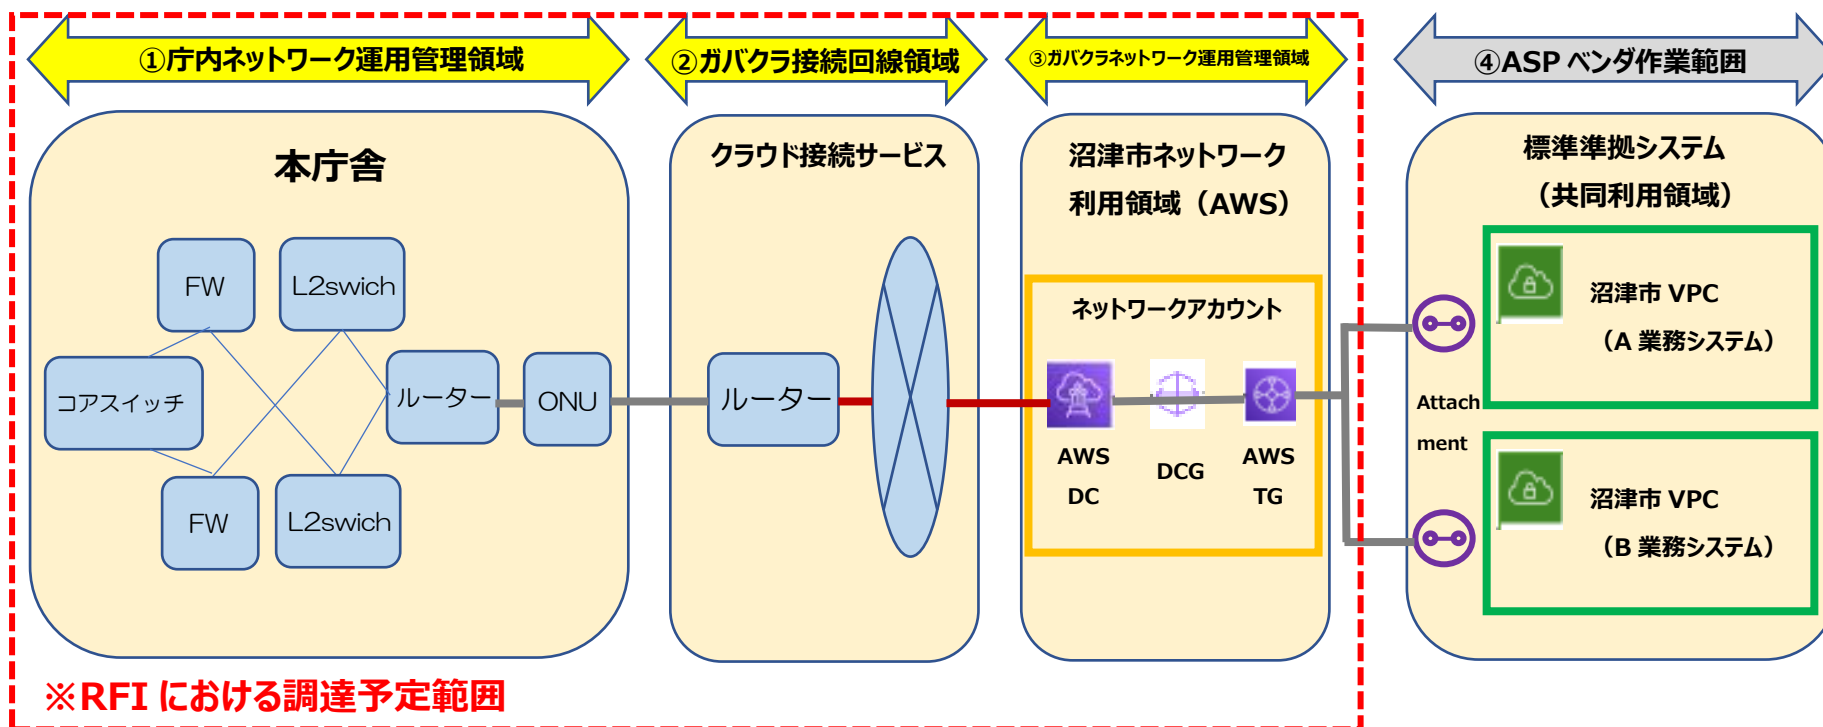

ガバメントクラウドネットワーク構成図（想定）

No.	業務領域	業務内容
①	庁内ネットワーク運用管理領域	クラウド接続サービスに接続するための機器の設定と導入作業
②	ガバクラ接続回線領域	ガバメントクラウドへ接続するための回線提供
③	ガバクラネットワーク運用管理領域	マルチベンダに対応した共同利用領域のガバメントクラウドへの接続設定等及び運用管理業務
④	ASP ベンダ作業範囲	標準準拠システムのサービス利用提供及び運用保守