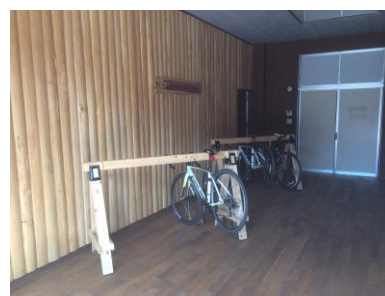

NUMAZU サイクルステーション静浦東 「レンタサイクルステーション」

【主な施設内容】

メンテナンススペース、ブリーフィングスペース、男女別更衣室、給湯設備、サイクルラック、自転車工具一式、空気入れ

外観 1

外観 2

外観 3

ブリーフィングスペース 1

ブリーフィングスペース 2

更衣室

メンテナンススペース 1

メンテナンススペース 2