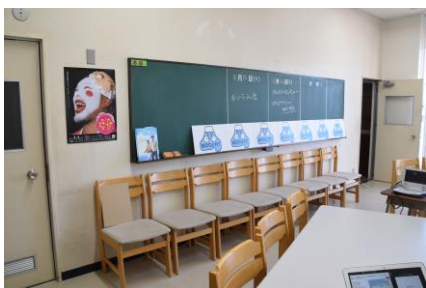

NUMAZU サイクルステーション静浦東 「レンタサイクルステーション」

【主な施設内容】

メンテナンススペース、ブリーフィングスペース、男女別更衣室、給湯設備、サイクルラック、自転車工具一式、空気入れ

外観 1

外観 2

外観 3

ブリーフィングスペース 1

ブリーフィングスペース 2