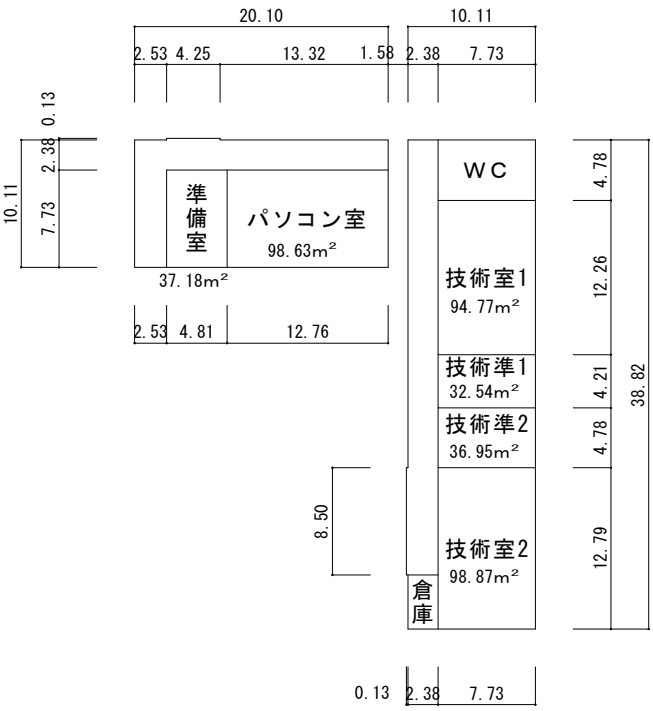

西・南校舎

北・東校舎

1 階

※寸法はm表記です。