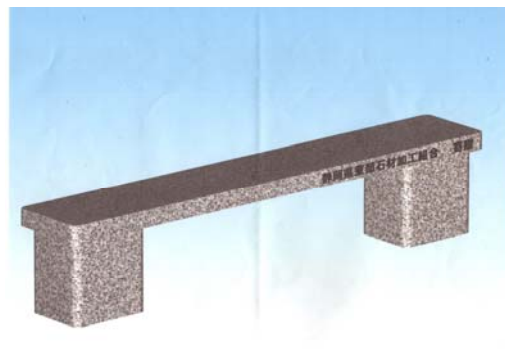

沼津市長 大沼明穂、産業振興部長 光林 治ほか

4. 寄贈場所

富士山ビュースポット西浦江梨 

※伊豆をサイクリングするサイクリストをはじめ、車やバイクでドライブする観光客に、海越しの富士山を眺める人気スポットであり、休憩に多くの方が利用する、富士山ビュースポットへ寄贈品を設置する。

5. 寄贈品イメージ写真

富士山ビュースポット西浦江梨

▼ 設置場所