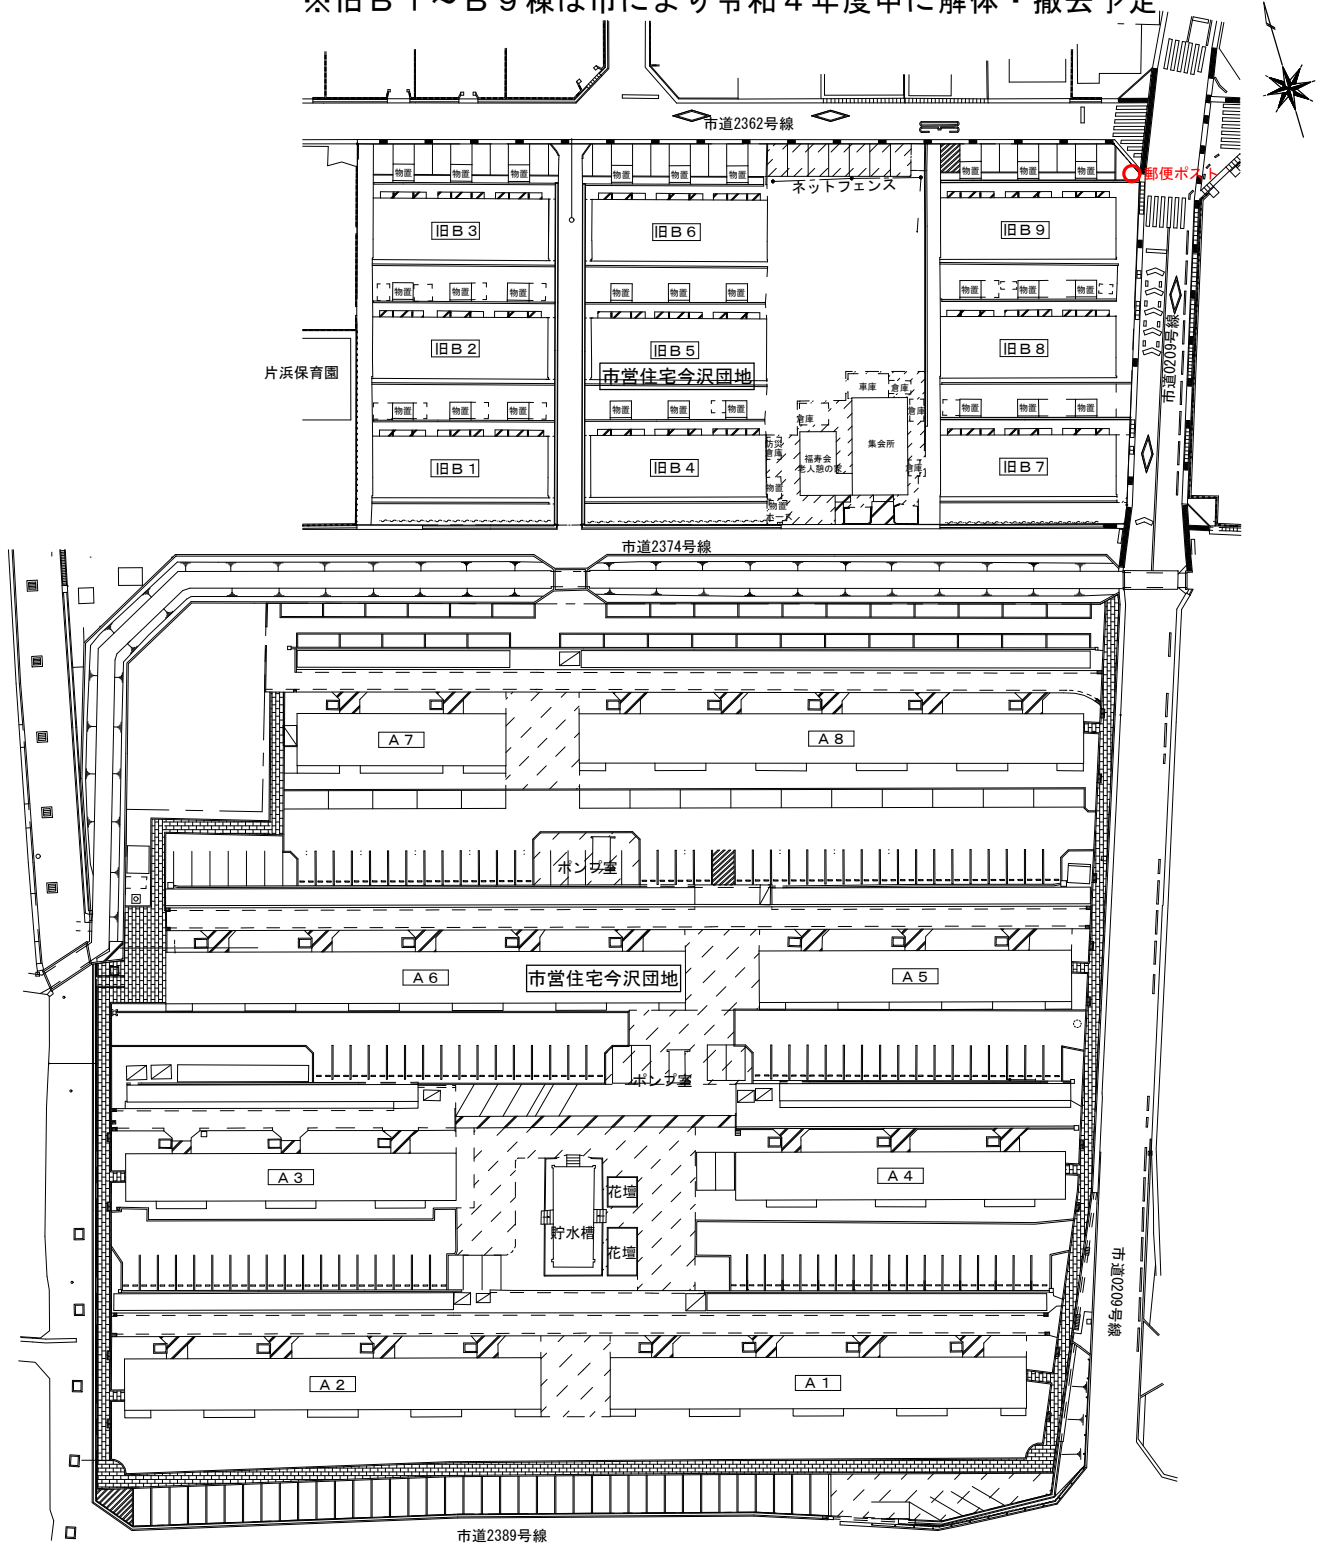

【添付資料 7】 建替エリア内の自治会等設置物位置図

※旧 B 1 ～ B 9 棟は市により令和 4 年度中に解体・撤去予定

ゴミ置き場（自治会）

※旧B 1～B 9棟は市により令和4年度中に解体・撤去予定

消火ホース格納箱（自治会）

※旧B 1～B 9 棟は市により令和 4 年度中に解体・撤去予定

防災倉庫等（自治会）

※旧B 1～B 9棟は市により令和4年度中に解体・撤去予定

道路標識（静岡県警察署）

※旧B1～B9棟は市により令和4年度中に解体・撤去予定

郵便ポスト（日本郵便株）

※旧B 1～B 9棟は市により令和4年度中に解体・撤去予定

バス停（富士急シティバス株）