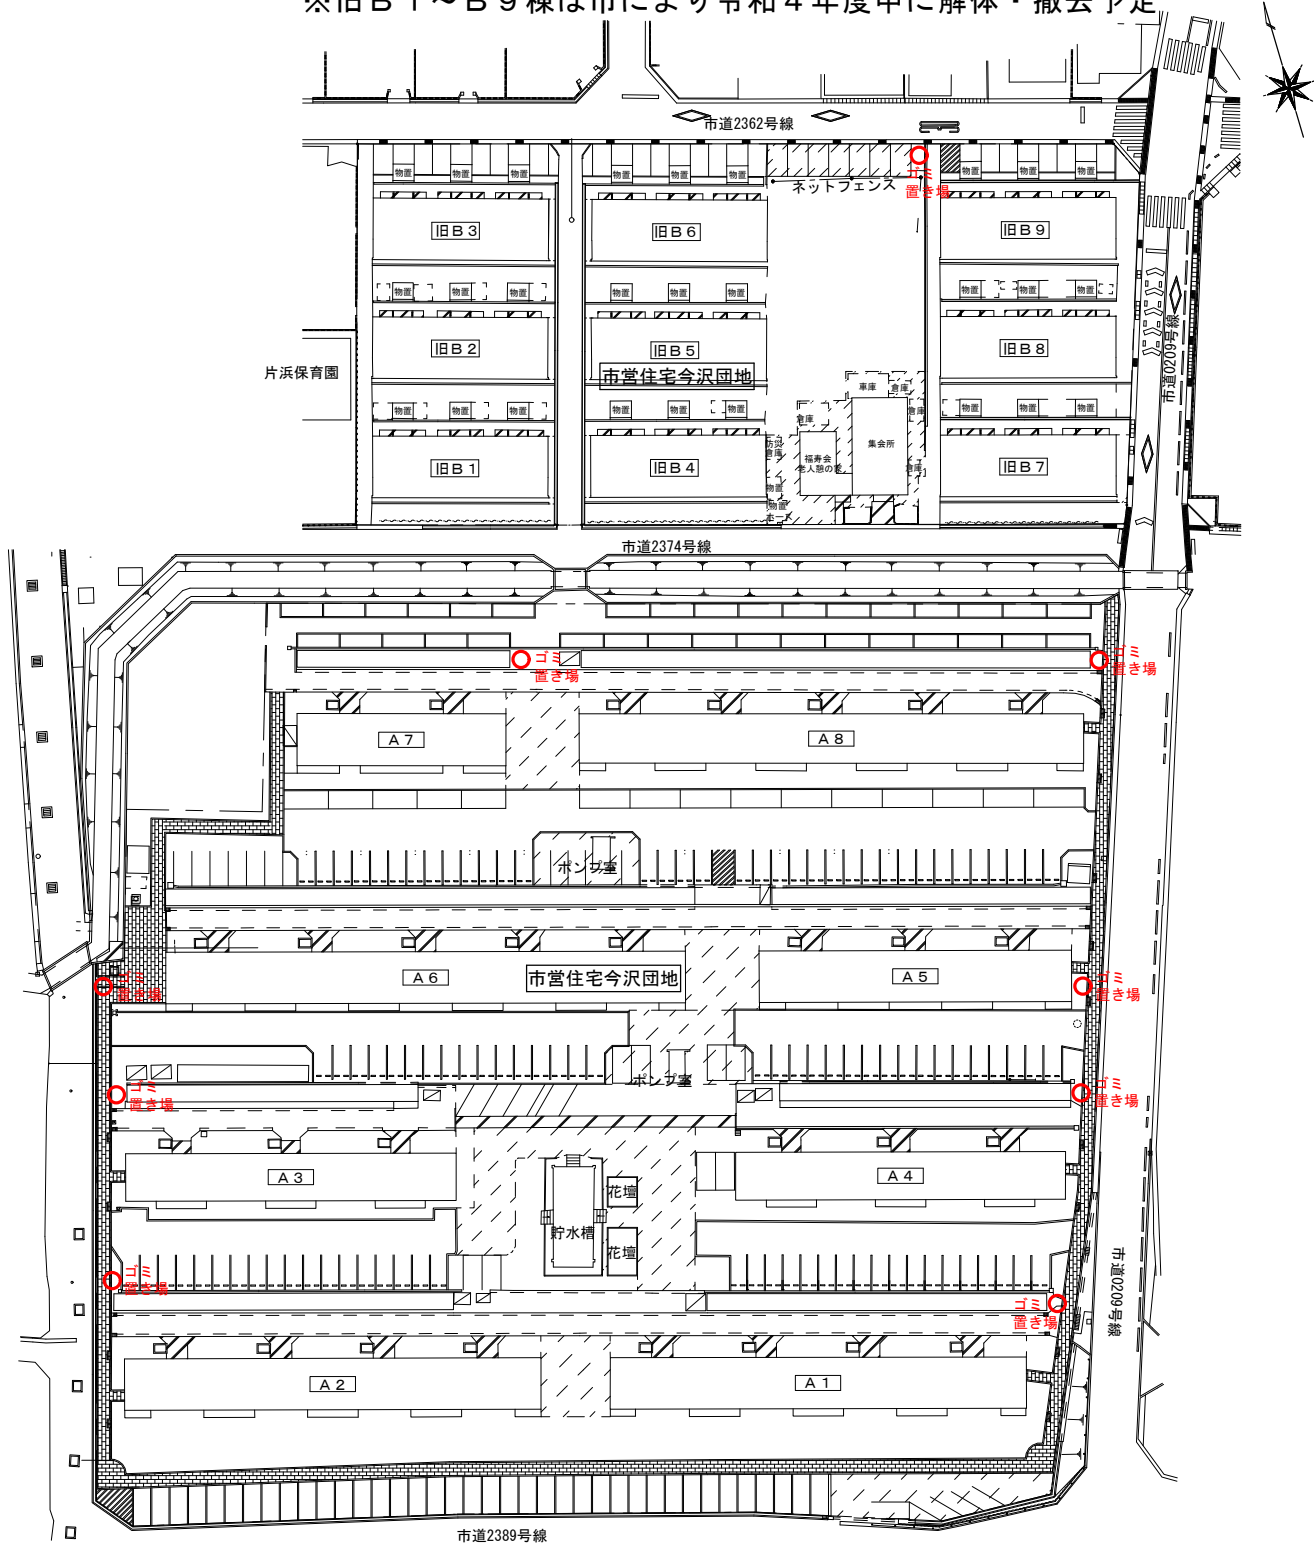

【添付資料 7】 建替エリア内の自治会等設置物位置図

※旧 B 1 ～ B 9 棟は市により令和 4 年度中に解体・撤去予定

ゴミ置き場（自治会）

※旧B 1～B 9棟は市により令和4年度中に解体・撤去予定

消火ホース格納箱（自治会）

※旧B 1～B 9 棟は市により令和 4 年度中に解体・撤去予定

防災倉庫等（自治会）

※旧B 1～B 9棟は市により令和4年度中に解体・撤去予定

道路標識（静岡県警察署）

※旧B1～B9棟は市により令和4年度中に解体・撤去予定

郵便ポスト（日本郵便株）

※旧B 1～B 9棟は市により令和4年度中に解体・撤去予定

バス停（富士急シティバス株）