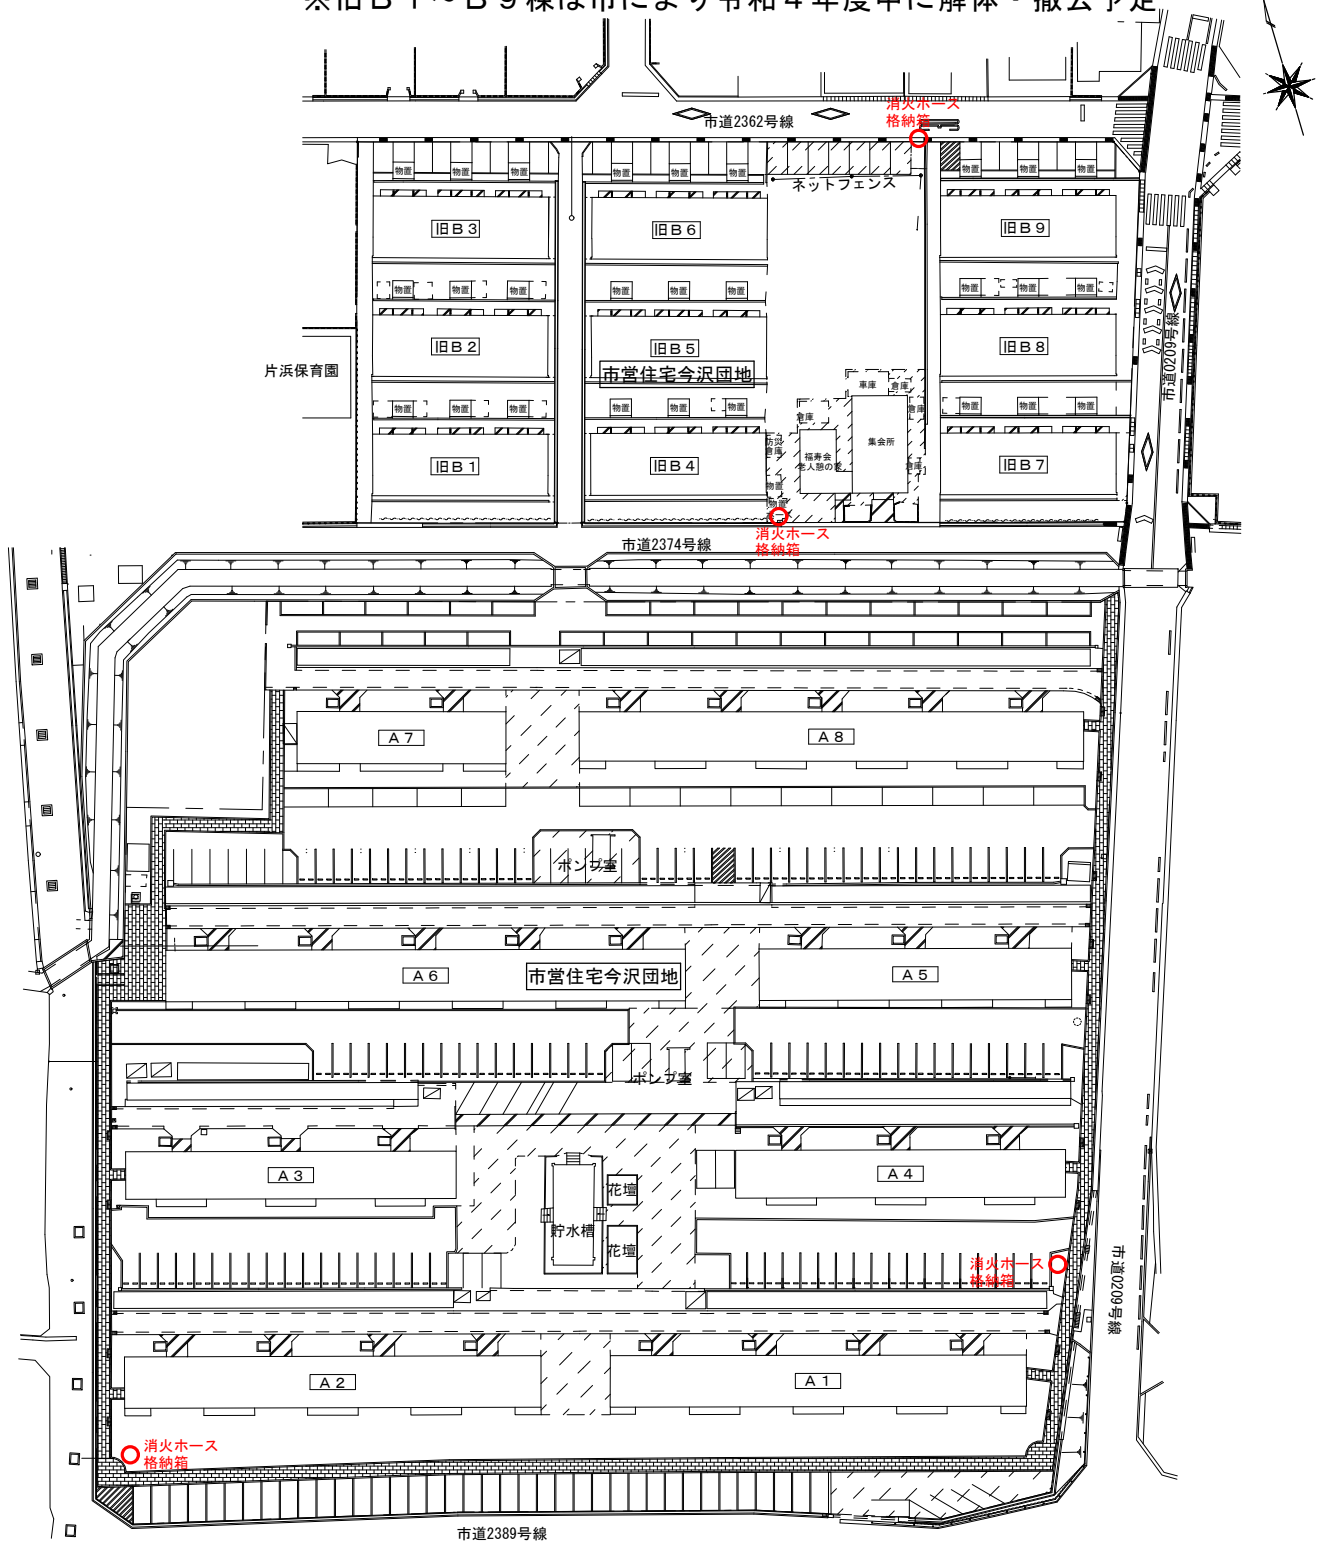

【添付資料 7】 建替エリア内の自治会等設置物位置図

※旧 B 1 ～ B 9 棟は市により令和 4 年度中に解体・撤去予定

ゴミ置き場（自治会）

※旧B 1～B 9棟は市により令和4年度中に解体・撤去予定

消火ホース格納箱（自治会）

※旧B 1～B 9 棟は市により令和 4 年度中に解体・撤去予定

防災倉庫等（自治会）

※旧B 1～B 9棟は市により令和4年度中に解体・撤去予定

道路標識（静岡県警察署）

※旧B1～B9棟は市により令和4年度中に解体・撤去予定

郵便ポスト（日本郵便株）

※旧B 1～B 9棟は市により令和4年度中に解体・撤去予定

バス停（富士急シティバス株）