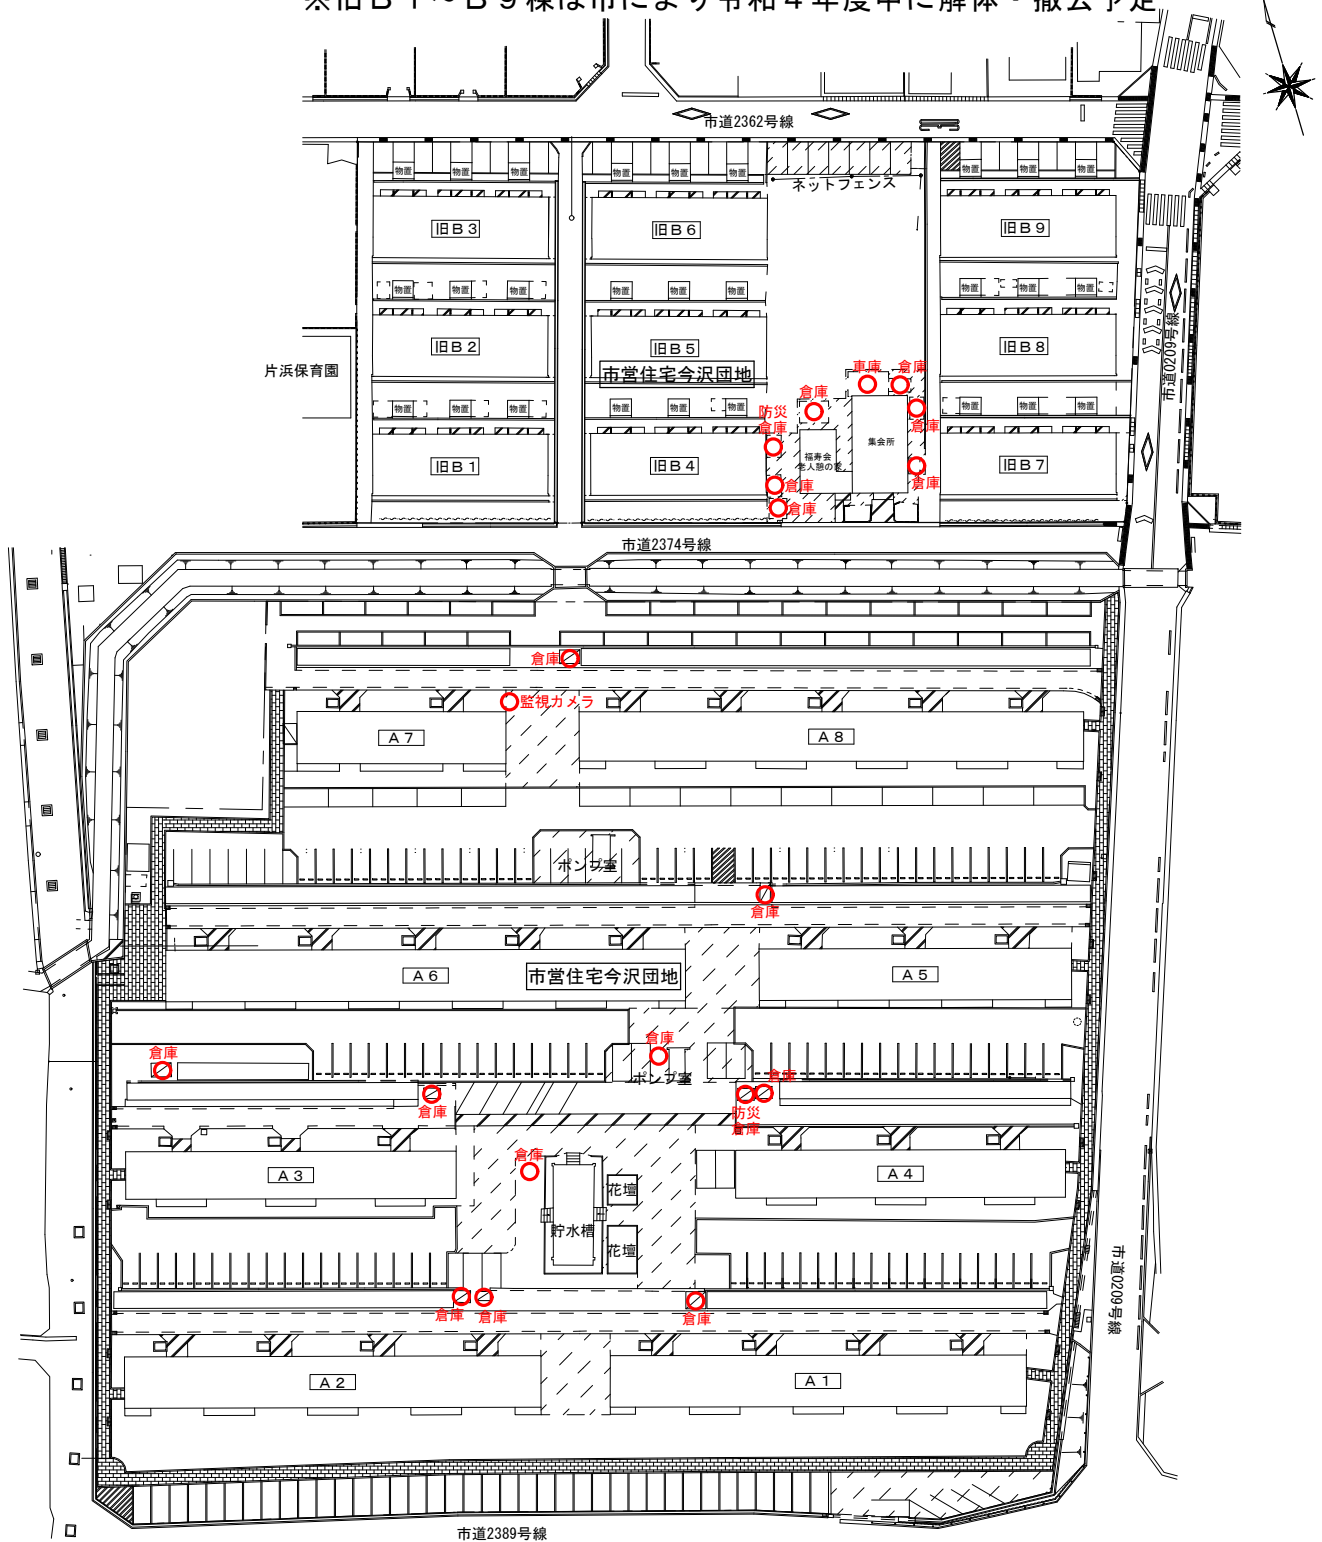

【添付資料 7】 建替エリア内の自治会等設置物位置図

※旧 B 1 ～ B 9 棟は市により令和 4 年度中に解体・撤去予定

ゴミ置き場（自治会）

※旧B 1～B 9棟は市により令和4年度中に解体・撤去予定

消火ホース格納箱（自治会）

※旧B 1～B 9 棟は市により令和 4 年度中に解体・撤去予定

防災倉庫等（自治会）

※旧B 1～B 9棟は市により令和4年度中に解体・撤去予定

道路標識（静岡県警察署）

※旧B1～B9棟は市により令和4年度中に解体・撤去予定

郵便ポスト（日本郵便株）

※旧B 1～B 9棟は市により令和4年度中に解体・撤去予定

バス停（富士急シティバス株）