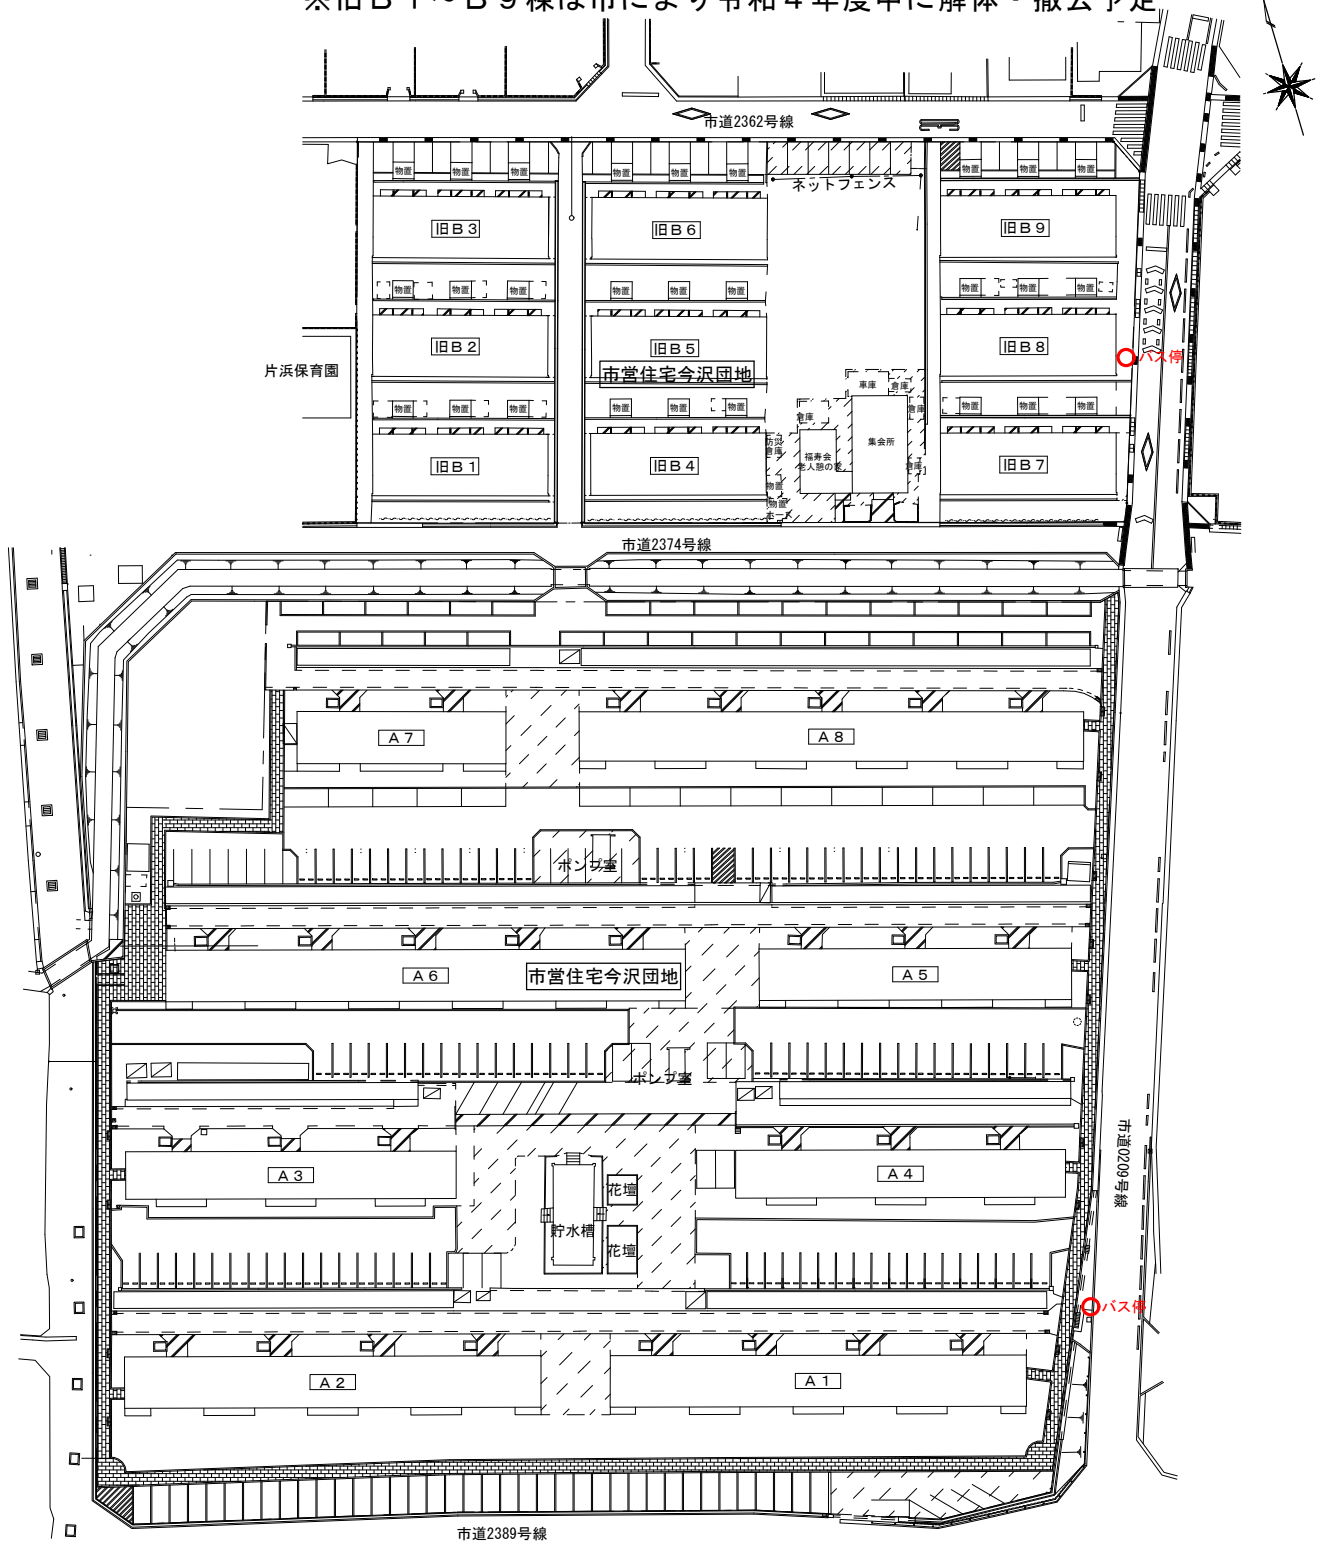

【添付資料 7】 建替エリア内の自治会等設置物位置図

※旧 B 1 ～ B 9 棟は市により令和 4 年度中に解体・撤去予定

ゴミ置き場（自治会）

※旧B 1～B 9棟は市により令和4年度中に解体・撤去予定

消火ホース格納箱（自治会）

※旧B 1～B 9 棟は市により令和 4 年度中に解体・撤去予定

防災倉庫等（自治会）

※旧B 1～B 9棟は市により令和4年度中に解体・撤去予定

道路標識（静岡県警察署）

※旧B1～B9棟は市により令和4年度中に解体・撤去予定

郵便ポスト（日本郵便株）

※旧B 1～B 9棟は市により令和4年度中に解体・撤去予定

バス停（富士急シティバス株）