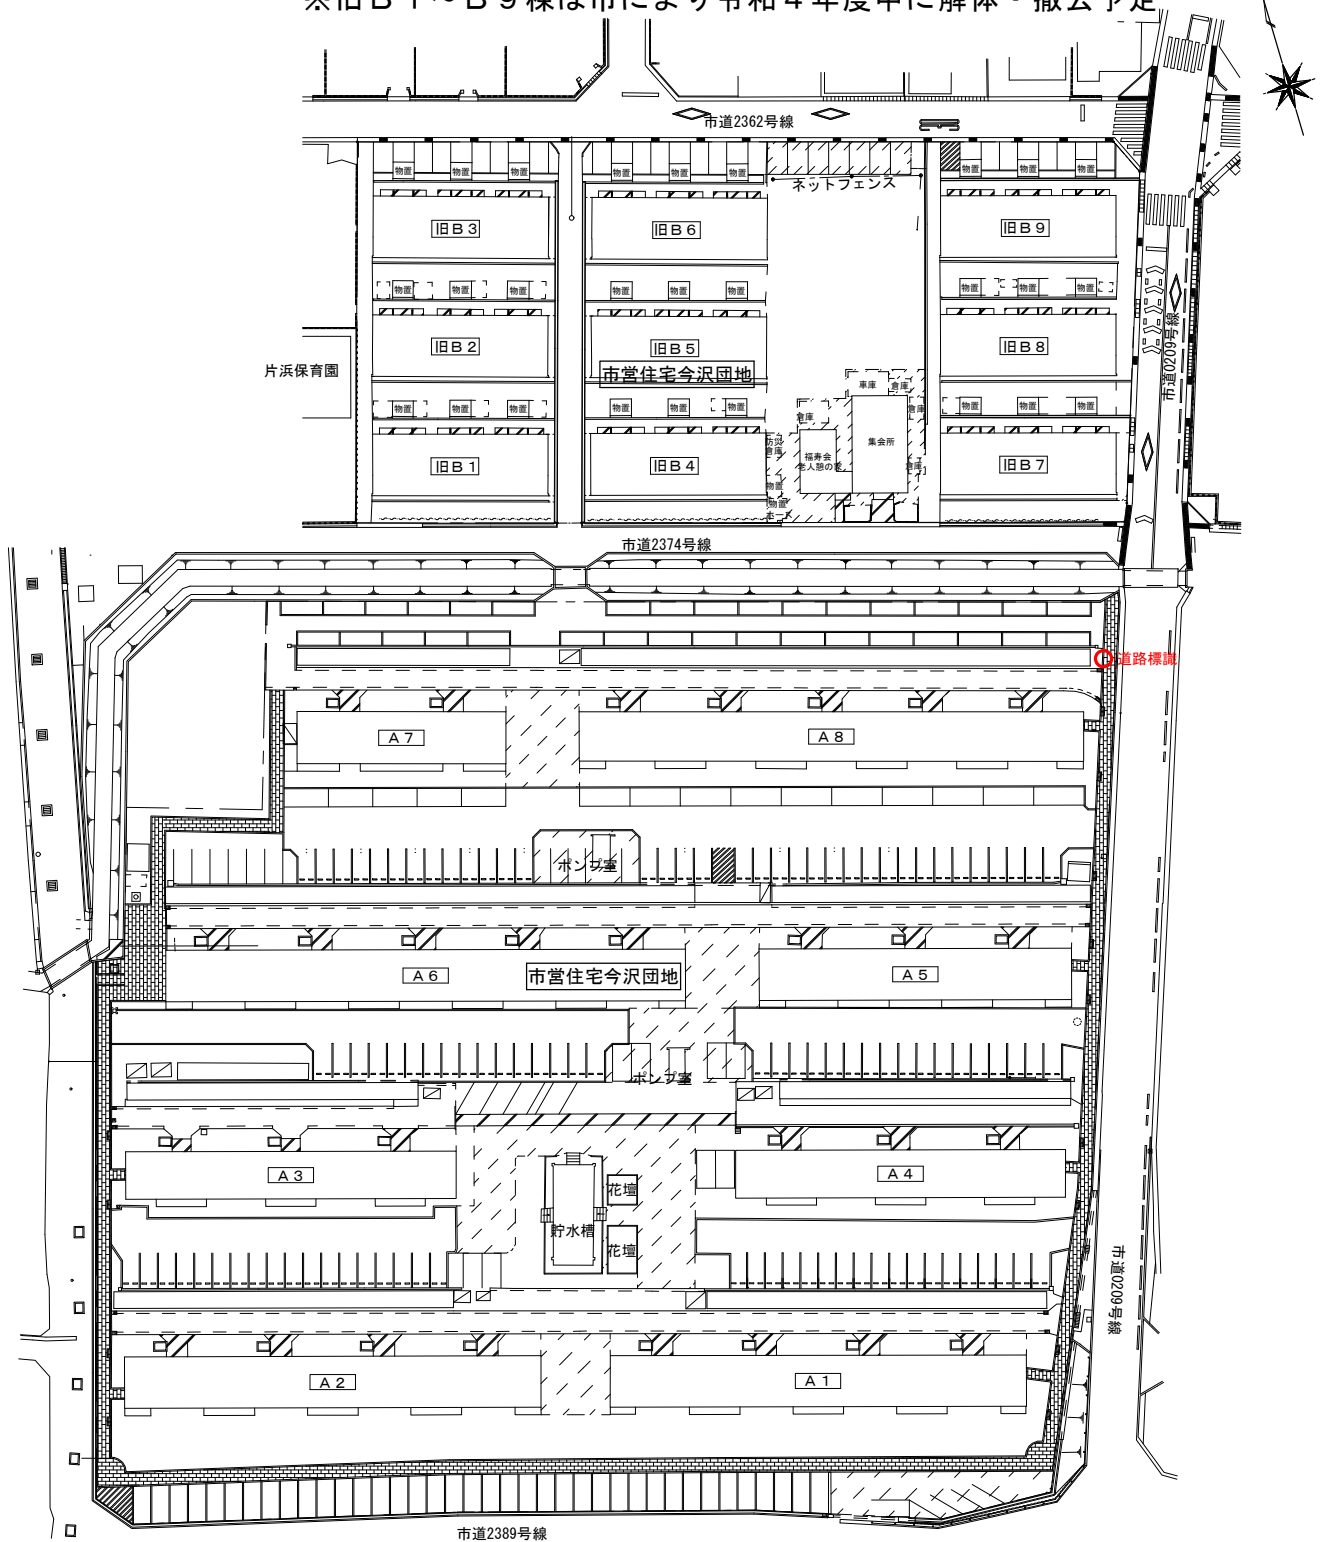

【添付資料 7】 建替エリア内の自治会等設置物位置図

※旧 B 1 ～ B 9 棟は市により令和 4 年度中に解体・撤去予定

ゴミ置き場（自治会）

※旧B 1～B 9棟は市により令和4年度中に解体・撤去予定

消火ホース格納箱（自治会）

※旧B 1～B 9 棟は市により令和 4 年度中に解体・撤去予定

防災倉庫等（自治会）

※旧B 1～B 9棟は市により令和4年度中に解体・撤去予定

道路標識（静岡県警察署）

※旧B1～B9棟は市により令和4年度中に解体・撤去予定

郵便ポスト（日本郵便株）

※旧B 1～B 9棟は市により令和4年度中に解体・撤去予定

バス停（富士急シティバス株）