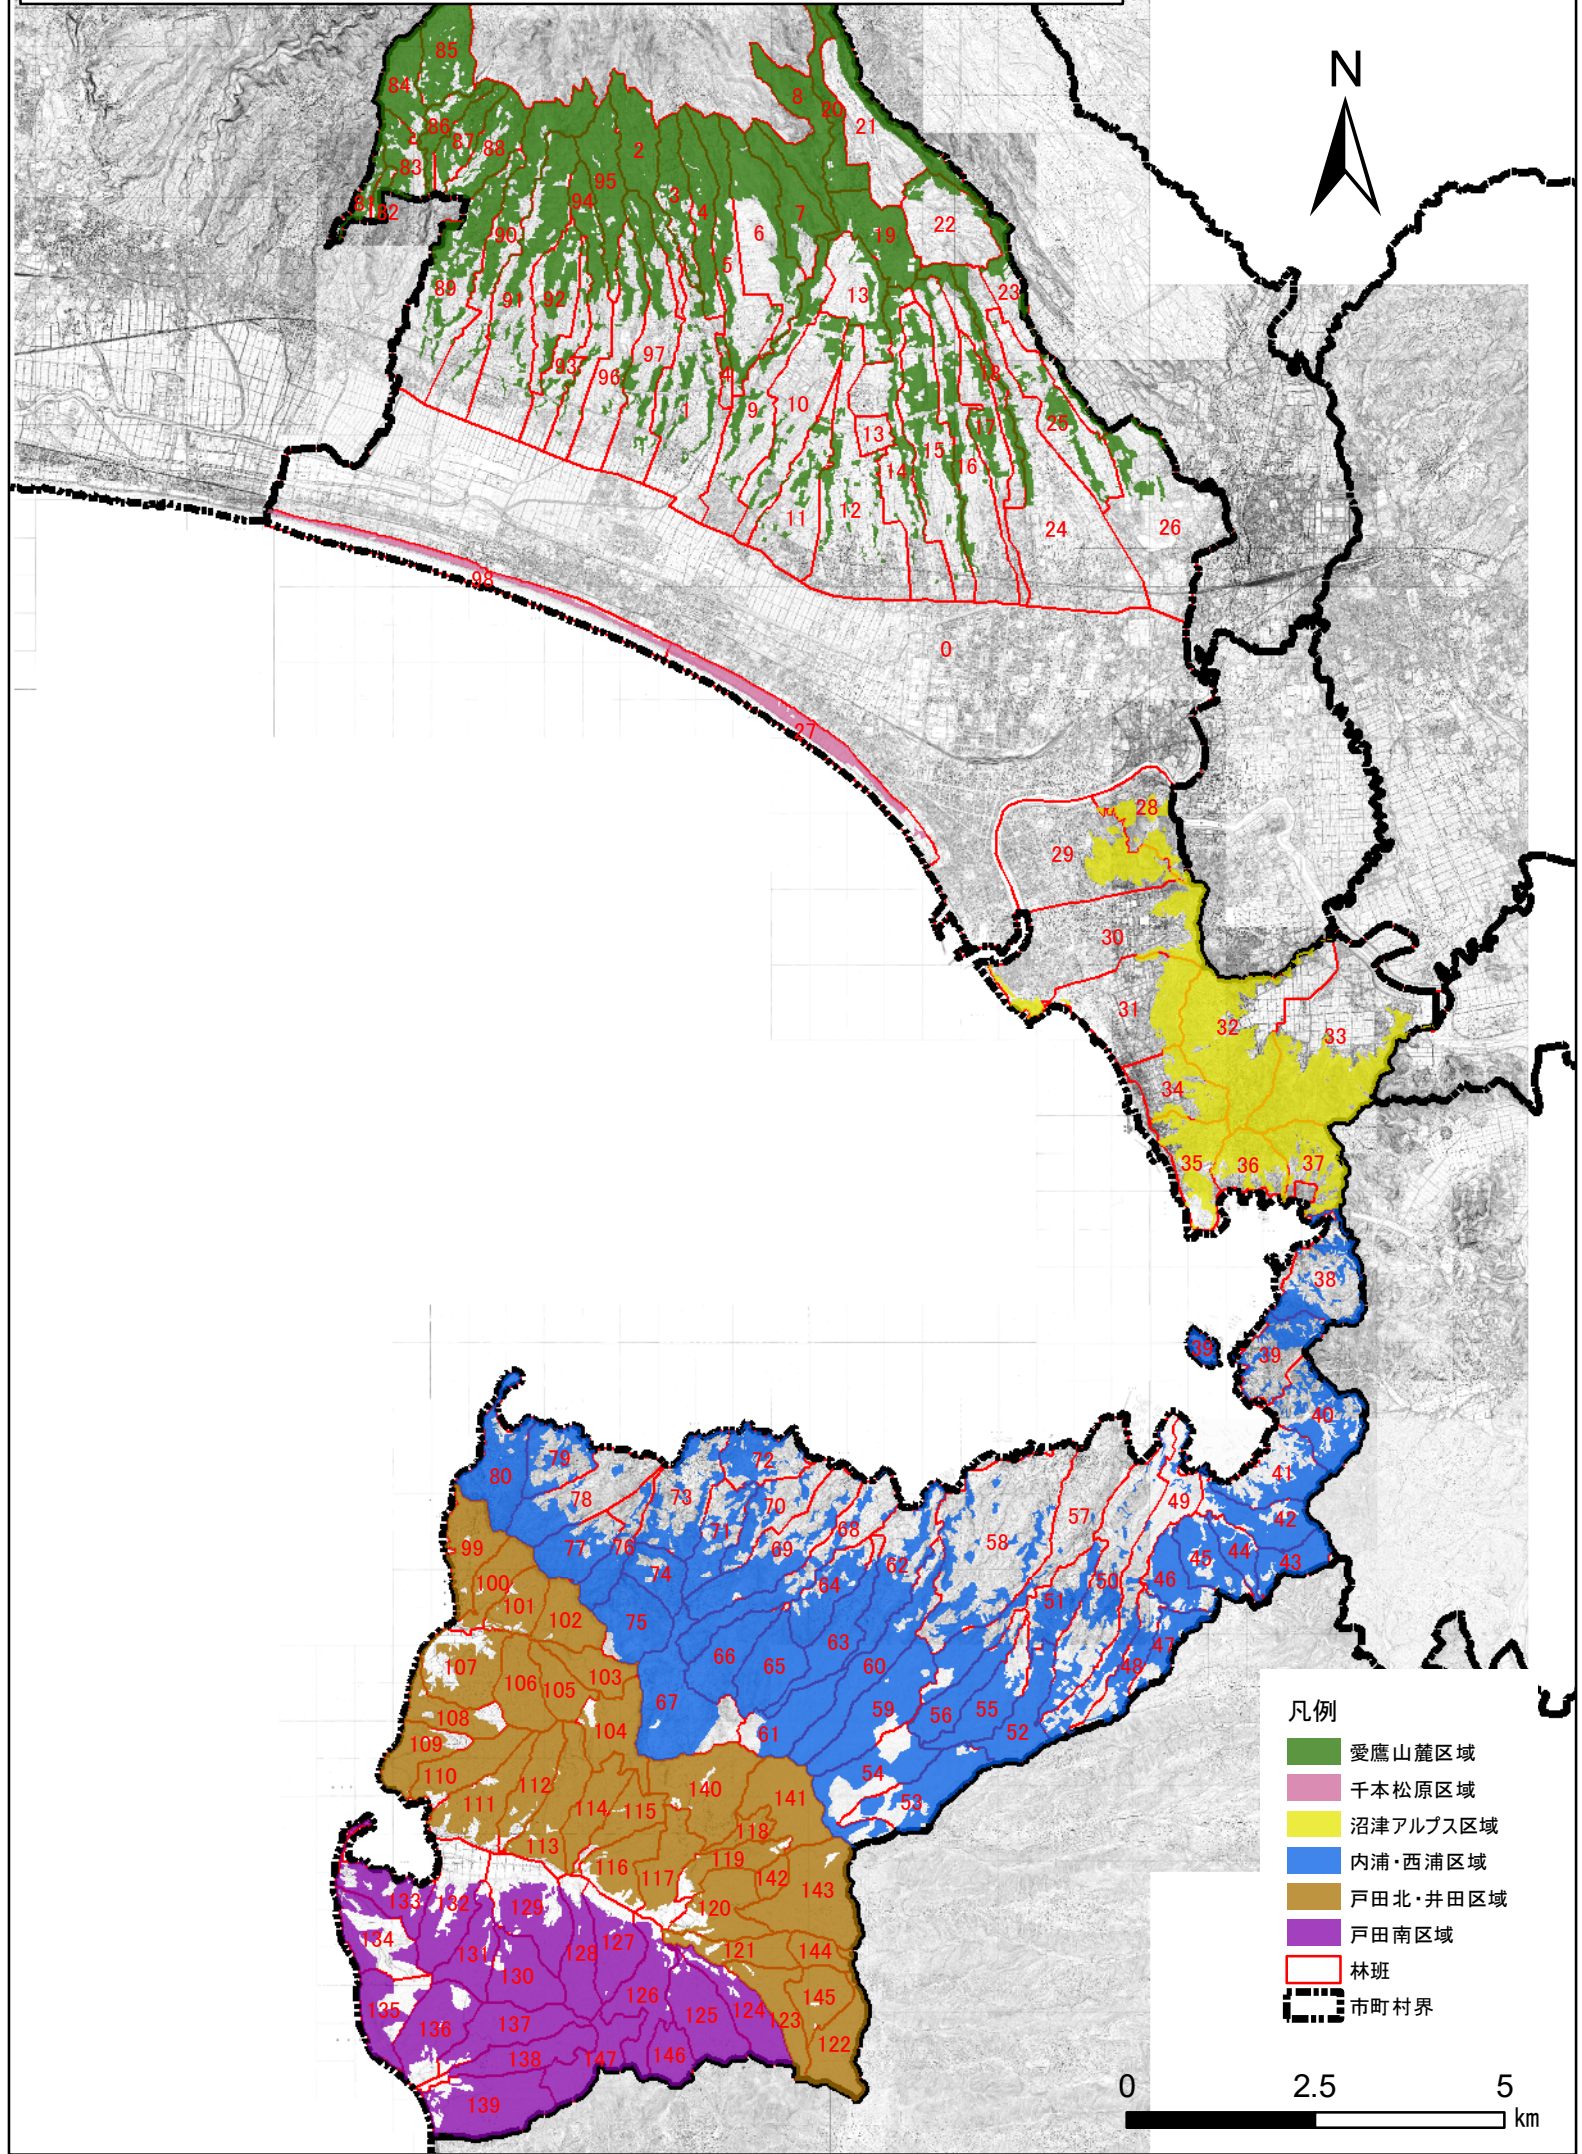

沼津市森林整備計画概要図 経営(一体整備相当区域) 1:100,000

- 凡例
- 愛鷹山麓区域
 - 千本松原区域
 - 沼津アルプス区域
 - 内浦・西浦区域
 - 戸田北・井田区域
 - 戸田南区域
 - 林班
 - 市町村界

0 2.5 5 km