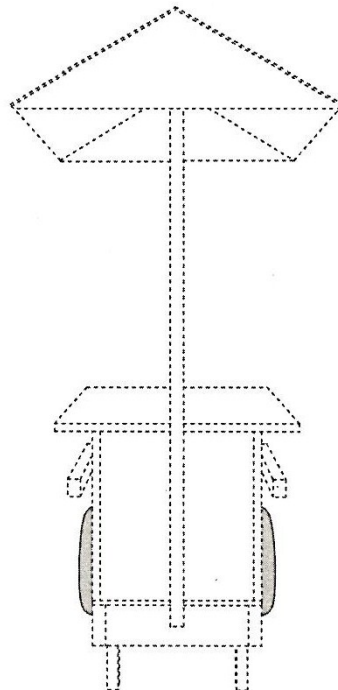

貸出用屋台

【お客さん側】

屋台のサイズ
奥行 60cm
幅 75cm
高さ 70cm
(屋根含高さ 180 cm)