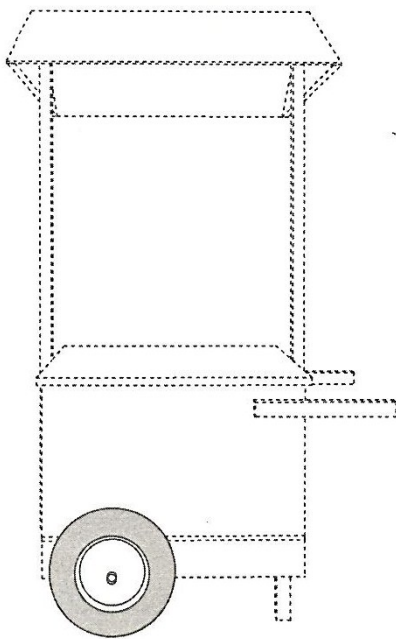

貸出用屋台

【お客さん側】

屋台のサイズ
奥行 60cm
幅 75cm
高さ 70cm
(屋根含高さ 180 cm)