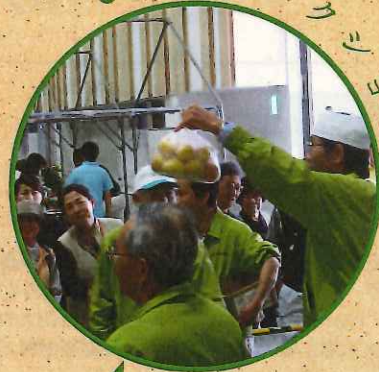

ワークショップ

展示

タネヲマイタラ…  
ヌマヅノミライニ

緑のオーガニゼーション

花苗や緑化木など出品予定

4.23(SUN)12:00~

<http://numazu-j.net/midori>

花とみどりの時間