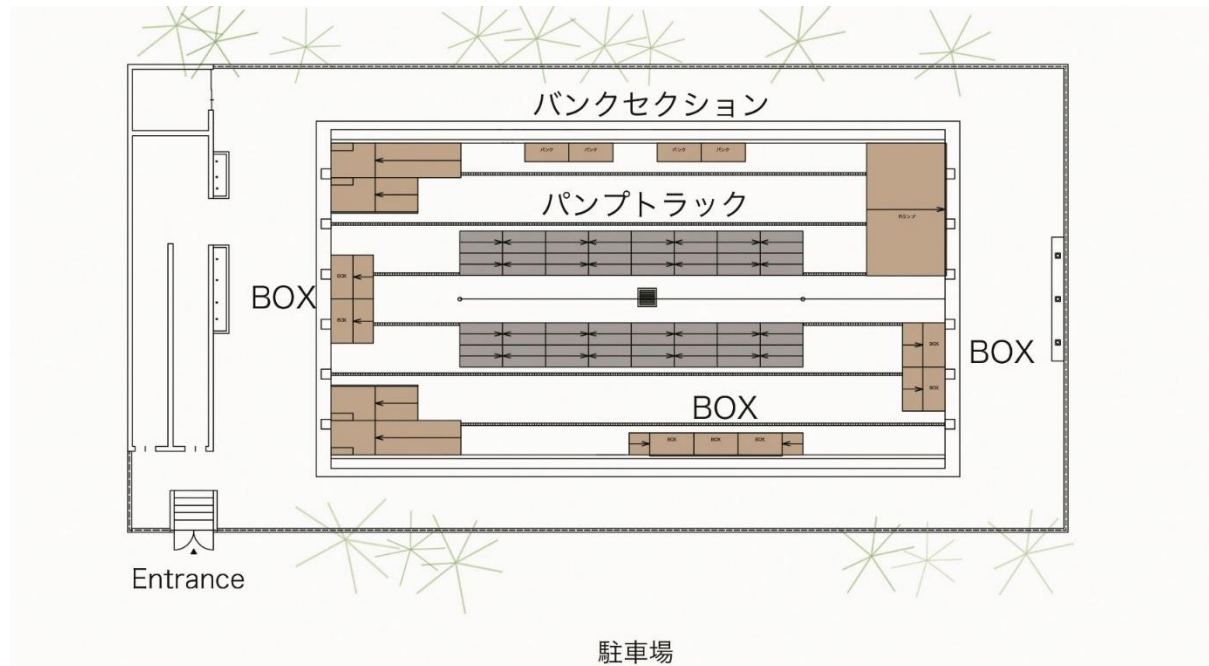

NUMAZU サイクルステーション静浦東 「スキルパーク」

【主な設備内容】 パンプトラック、バンクセクション、ボックスセクション

※障害物（パンプトラック等）は一部移動可能な構造としているため、レイアウトは異なる場合があります。