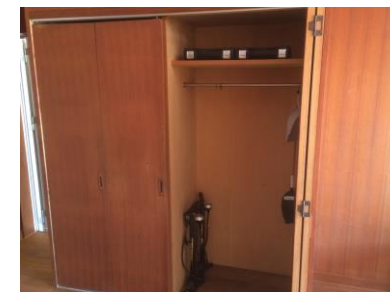

メンテナンススペース 2