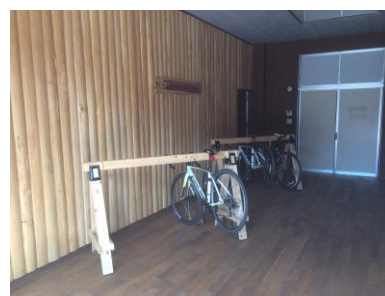

## 【主な施設内容】

メンテナンススペース、ブリーフィングスペース、男女別更衣室、給湯設備、サイクルラック、自転車工具一式、空気入れ

外観 1

外観 2

外観 3

ブリーフィングスペース 1

ブリーフィングスペース 2

更衣室